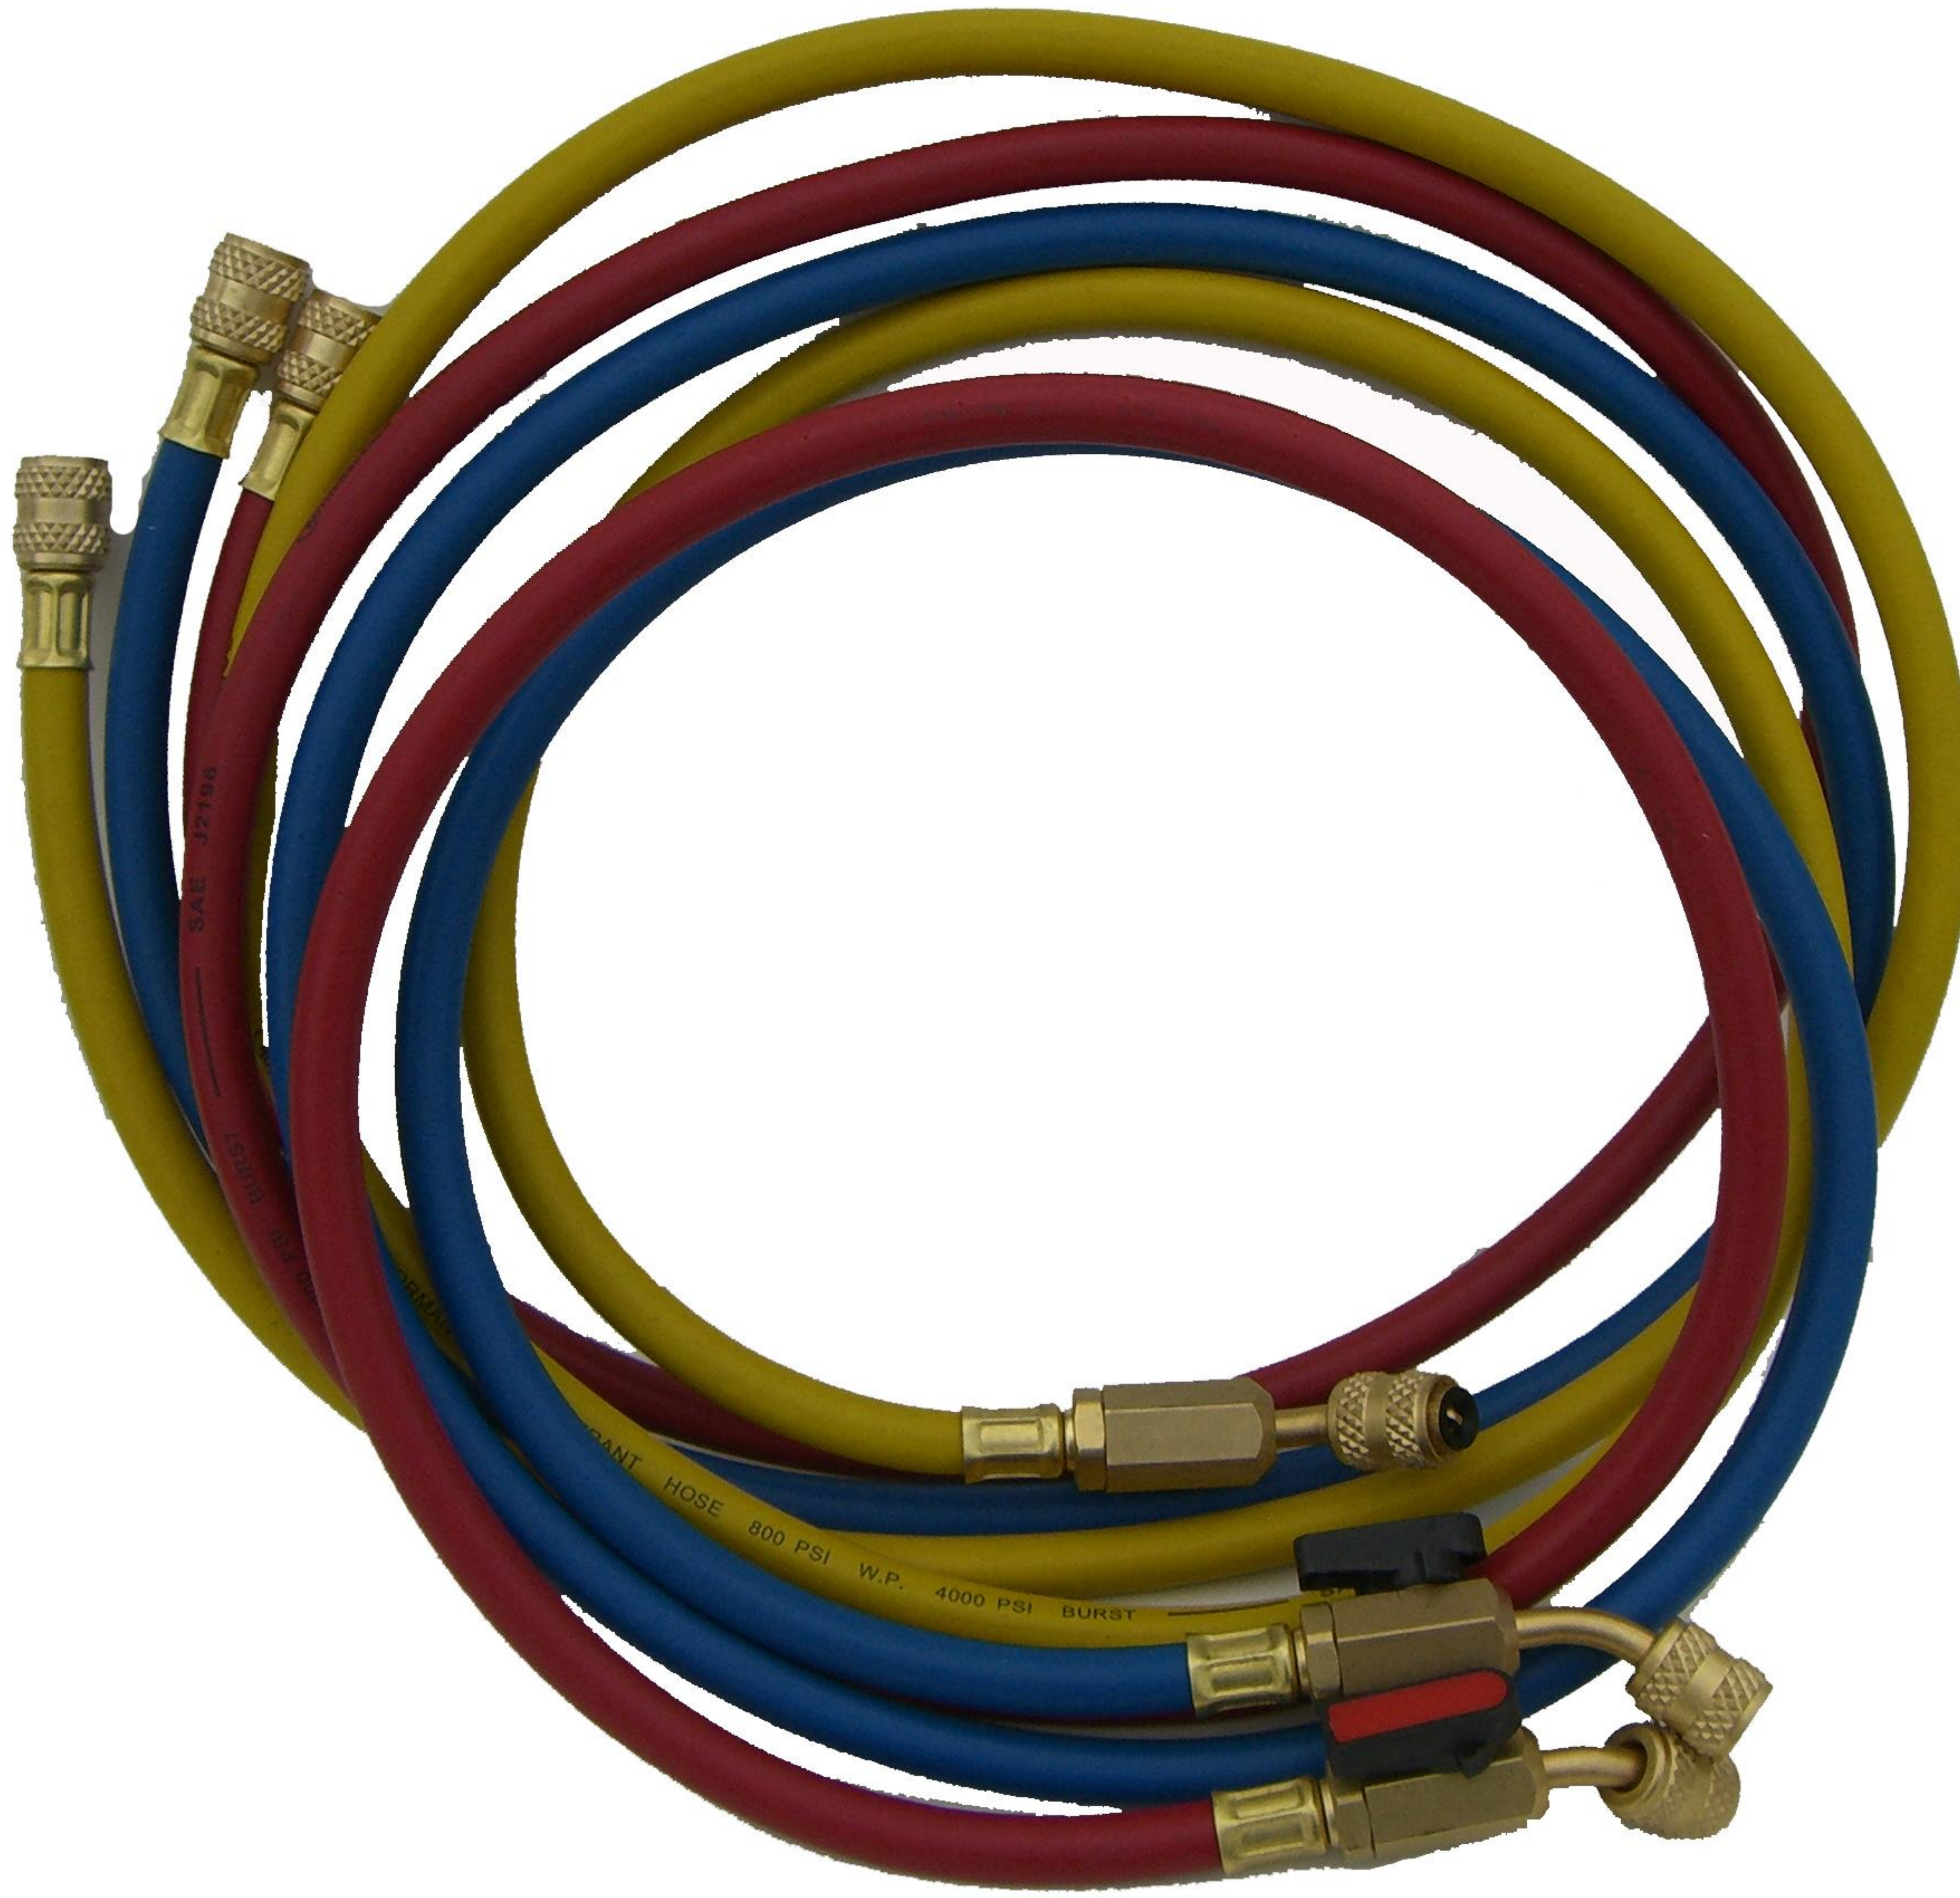

קטלוג מוצרים של חברת

חדש במלאי

ROTHENBERGER

פיסי! חץ שיווק ציוד קירור
מיזוג אוויר ואיורור

צינורות שרות

מק"ט	דגם	אורך	חיבור	סוג ברז	לחץ עבודה (WP)
171517	1715.17	1500 מ"מ	1/4 SAE	כדורי	800psi
171520	1715.20	1500 מ"מ	5/16 SAE	כדורי	800psi
171512	1715.12	1500 מ"מ	1/4 SAE	-	800psi
171534	1715.34	1500 מ"מ	5/16 SAE	-	800psi