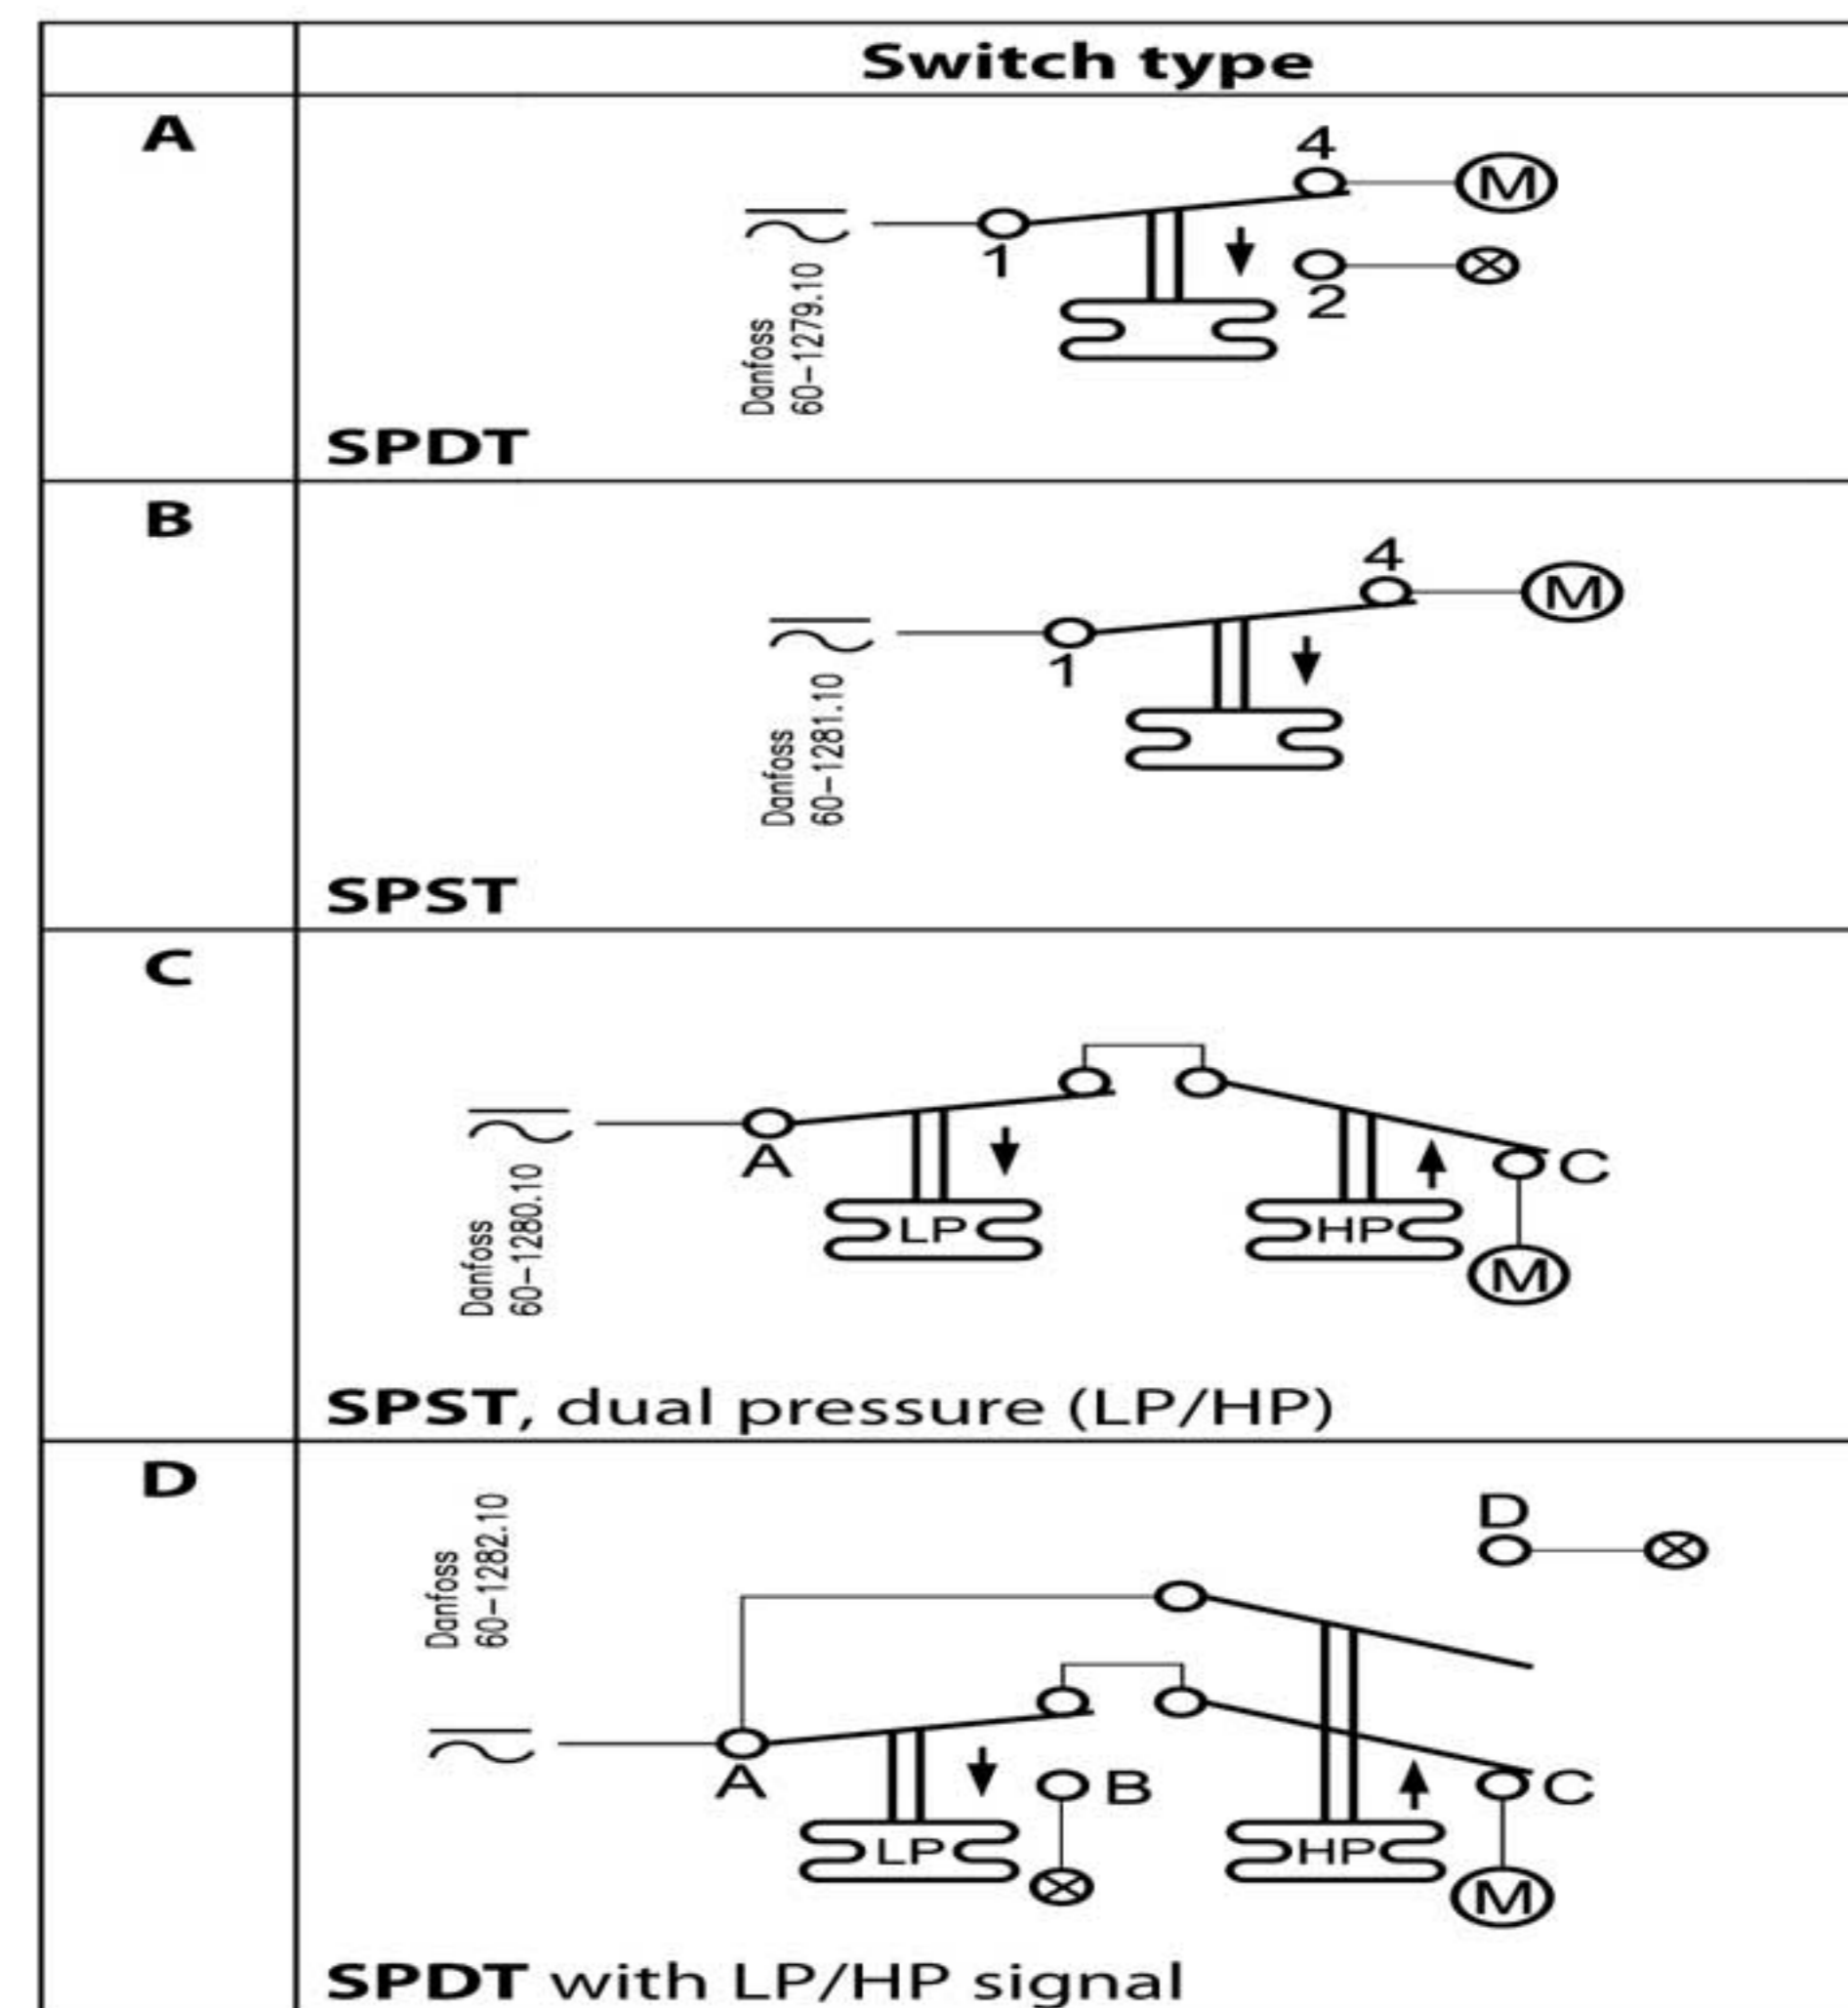

פרוסטט לגז R410A תוצרת Danfoss

סוג המפסק

סוג החיבור	סוג מפסק	RESET	לחץ עבודה	דיפרנציאל	תחום לחצים	דגם פרוסטט	פרוסטט	מק"ט פיסול חץ
			מקסימלי PSIG	PSI	PSIG			
הברגה 1/4" FLARE זכר	B	אוטומטי	510	25 to 85	100 to 465	KPU 5	שמירת לחץ גבוה	060-5241
	A	אוטומטי	675	58 to 145	100 to 600	KPU 6W	לחץ גבוה	060-5243
	A	ידני	675	60 קבוע	100 to 600	KPU 6B	לחץ גבוה	060-5244
	A	אוטומטי	250	10 to 60	6 to 108	KPU 1	לחץ נמוך	060-5231
	D	אוטומטי	250	10 to 60	6 to 108	KPU 16W	כפול לחץ נמוך	060-5251
			675	60 קבוע	100 to 600			
	D	ניתן לשינוי ע"י המשתמש	250	10 to 60	6 to 108	KPU 16B	כפול לחץ נמוך	060-5253
			675	60 קבוע	100 to 600			
	A	אוטומטי	675	58 to 145	116 to 609	KP 6W	לחץ גבוה	060-519066
	A	ידני	675	60 קבוע	116 to 609	KP 6B	לחץ גבוה	060-519166
	A	אוטומטי	250	10 to 60	-2.9 to 108	KP 1	לחץ נמוך	060-110166
	A	ידני	250	10 קבוע	-13 to 101	KP 1	לחץ נמוך	060-110366

פרוסטט לגז R410A
DANFOSS

תאריך עדכון: 10.02.13

עמוד 1 מתוך 1