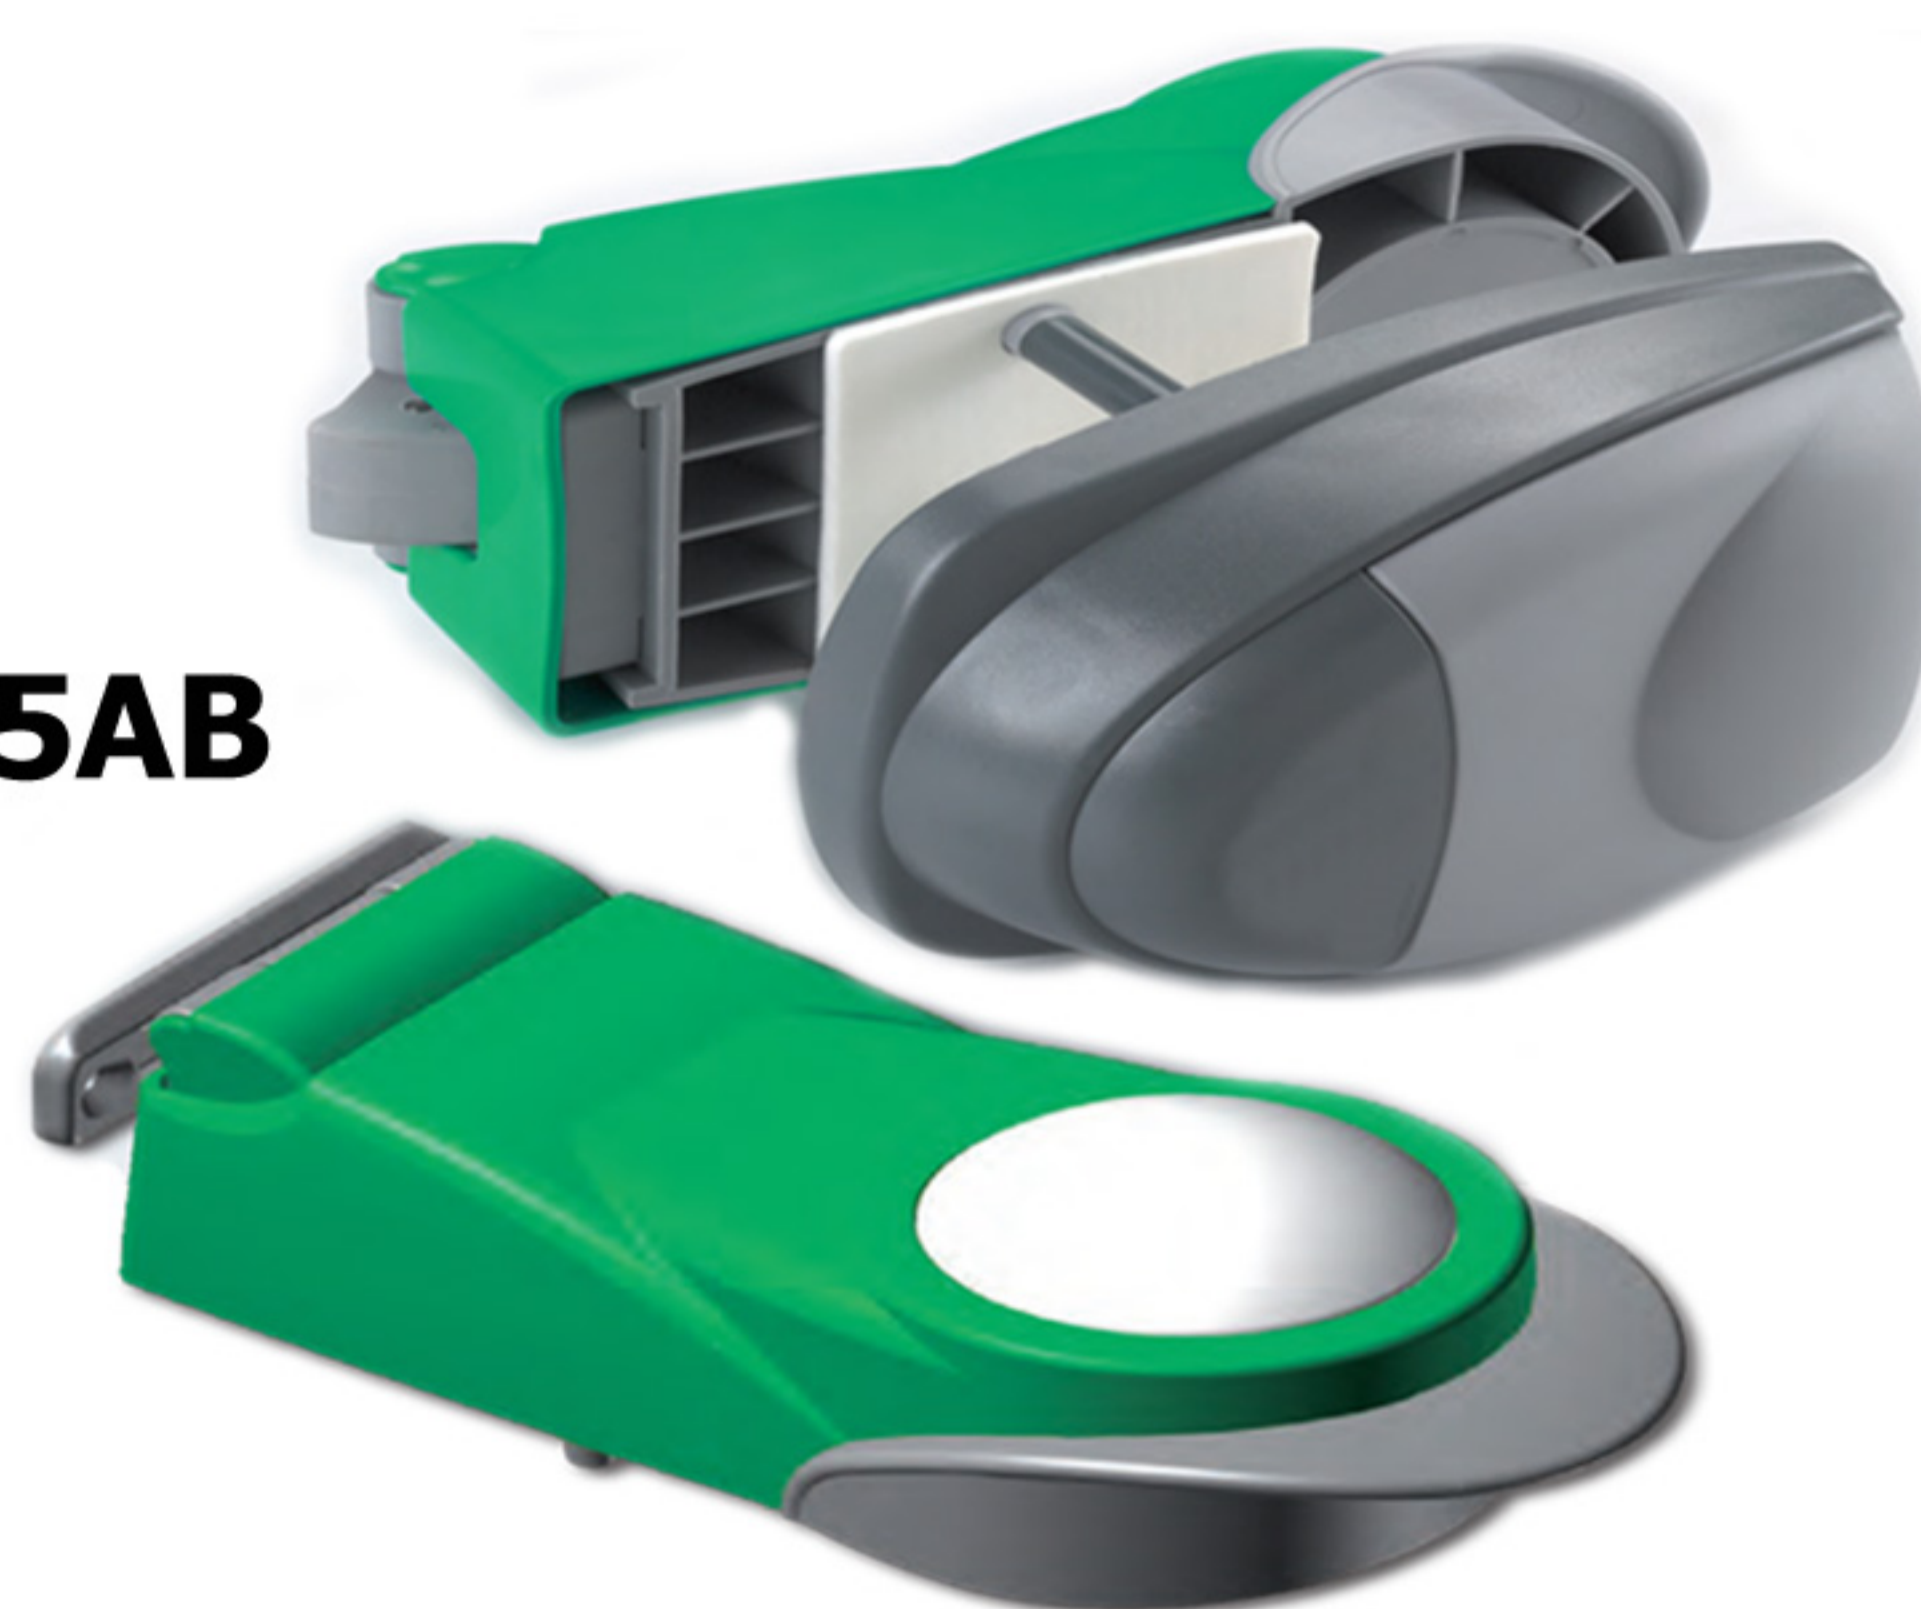

5525

5025AB

דגם 5025AB , 5525
KIT 5000AB

מאפיינים :

- מיועדת לדלתות חופפות
- חומר הידיית עמיד בפני קורוזיה וטמפרטורה נמוכה
- התקנה קלה ומהירה
- התאמת המערכת במצב אדם לכוד (פטנט בדגם 5025AB)
- לשונית מתכווננת ± 6 מ"מ
- ללא מנעול
- בהתקנה ניתן להחליף צד (שמאל / ימין)
- שחרור מבפנים בלחיצת כפתור
- מוגן מפני נעילה או הפעלה לא נכונה
- מתאים להתקנה על דלתות בעובי בין 50 עד 160 מ"מ
- צבע סטנדרטי : אפור

דגם	שם	מק"ט
5025AB	ידיית פתיחה	R020495
5525	ידיית פתיחה	R020676

דגם ערכה	עובי הדלת	מק"ט
KIT 5000AB 80248	50 / 60 mm	R020497
KIT 5000AB 80250	61 / 80 mm	R020499
KIT 5000AB 80252	81 / 100 mm	R020501
KIT 5000AB 80253	101 / 120 mm	R020502
KIT 5000AB 80254	121 / 140 mm	R020503