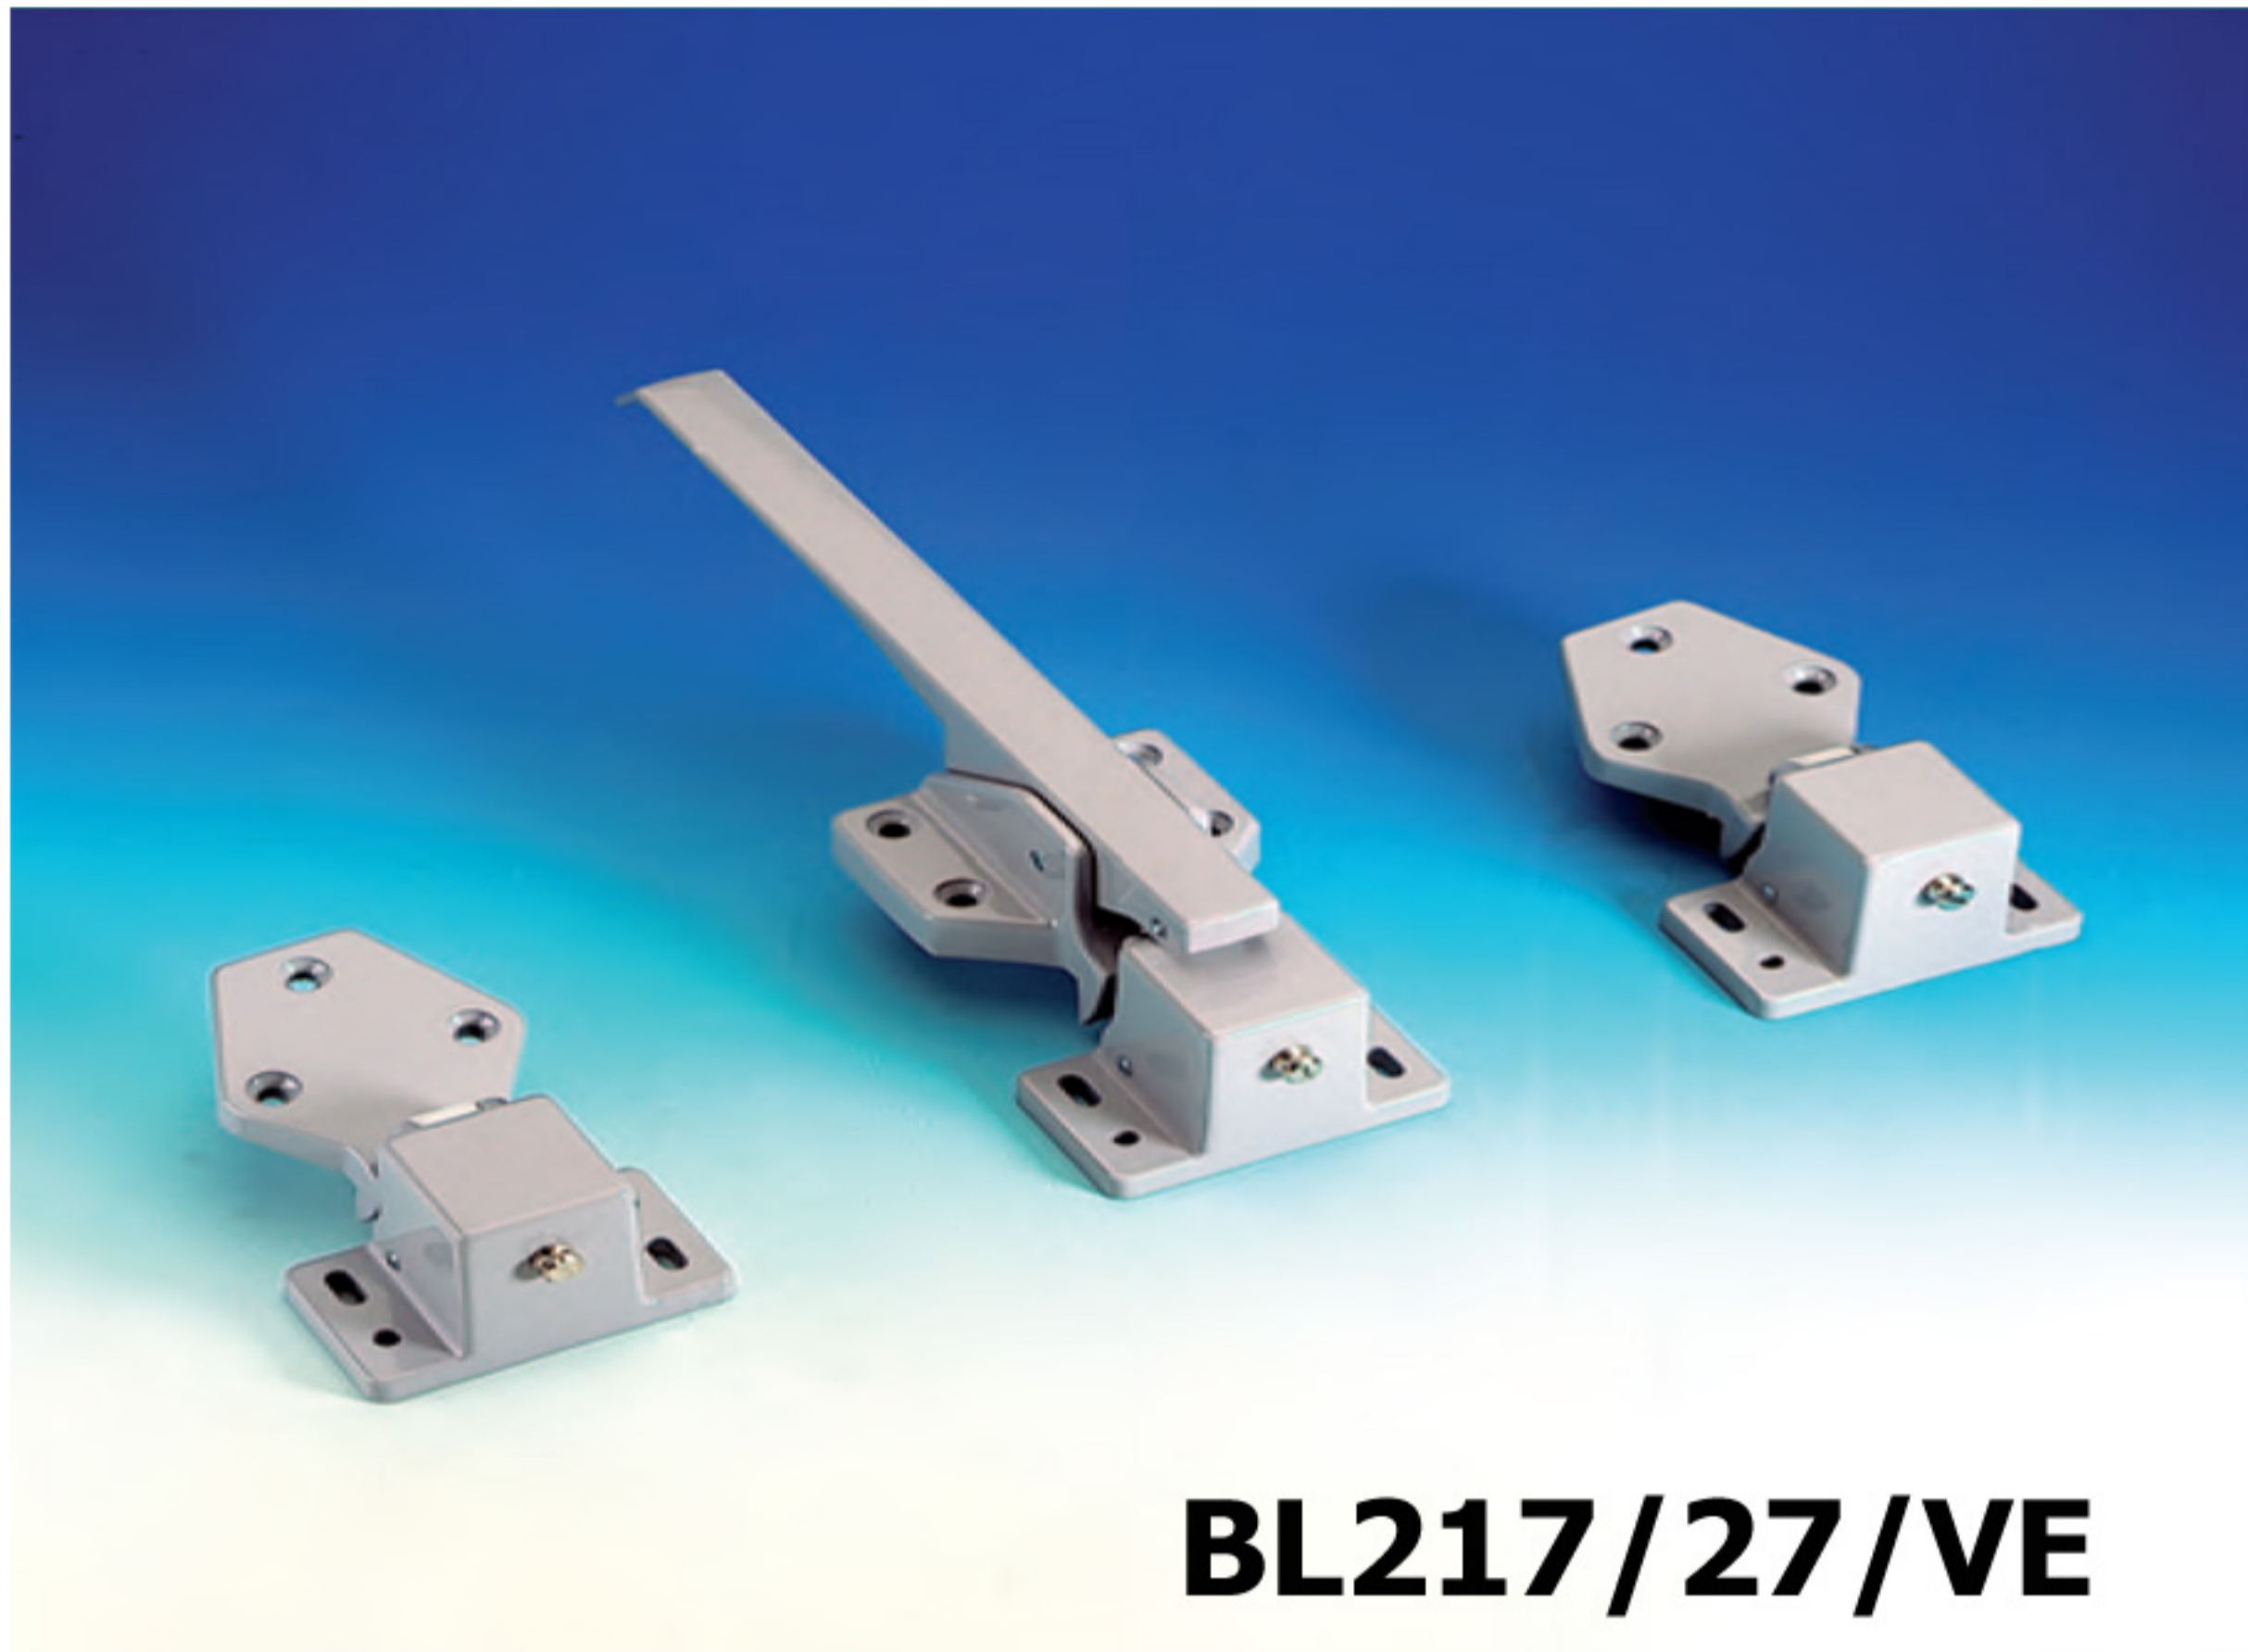

# סגר עם לשונית BLOCK INTERTECNICA

חדש במלאי

פיס! חץ שיווק ציוד קירור  
מיזוג אוויר ואיורור

**BL217/27/VE**

**BL217/0/VE**

דגם BL217/27/VE , BL217/0/VE

## מאפיינים :

- סגר נוסף עם לשונית דגם BL217/27VE מיועד לדלתות הזזה (התאמה של 27 מ"מ)
- סגר נוסף עם לשונית דגם BL217/0/VE מיועד לדלתות משיקות (התאמה של 0 מ"מ)

דגם	שם	מק"ט
BL217/27/VE	סגר עם לשונית	R001705
BL217/0/VE	סגר עם לשונית	R011426

סגר עם לשונית

BL217/27/VE , BL217/0/VE

תאריך עדכון : 09.07.12

עמוד 1 מתוך 1