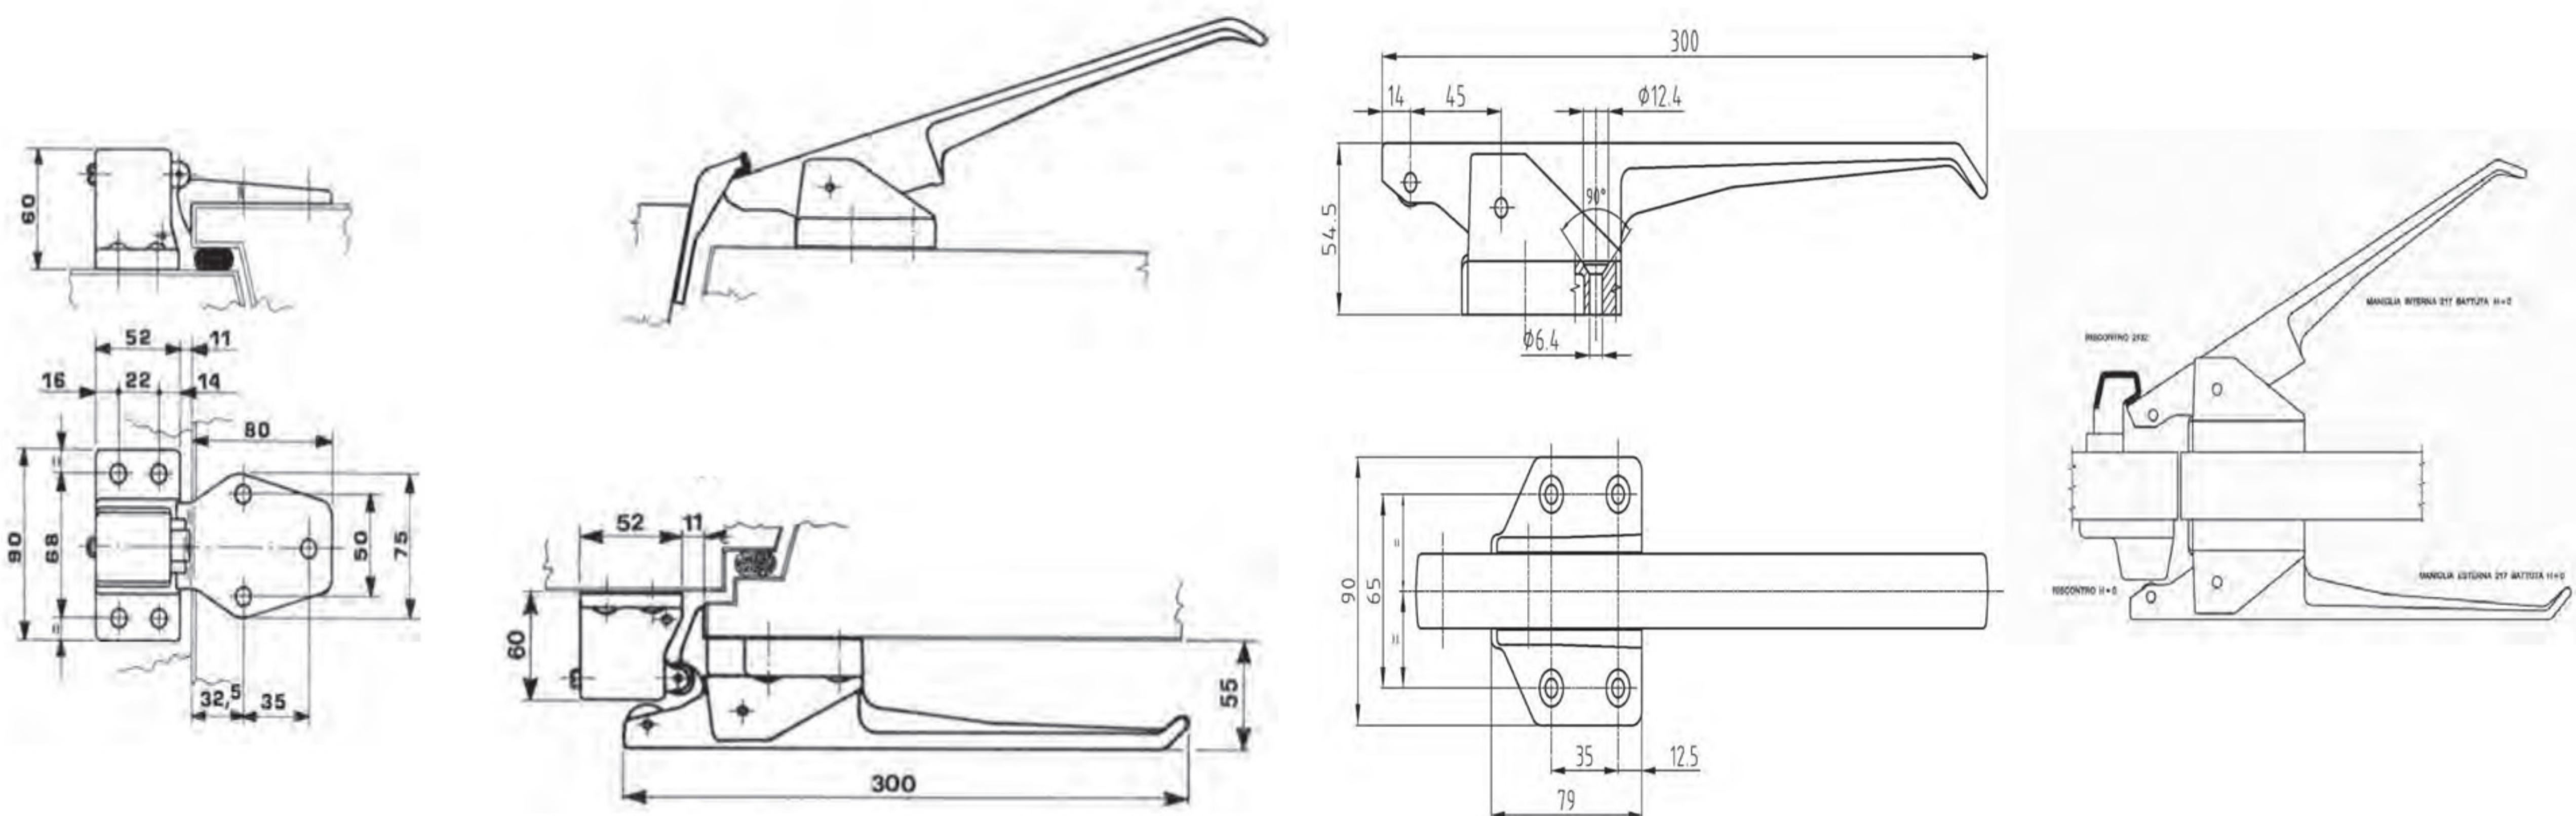

# סגר עם לשונית BLOCK INTERTECNICA

חדש במלאי

פיס! חץ שיווק ציוד קירור  
מיזוג אוויר ואיורור

**BL217/27/VE**

**BL217/0/VE**

דגם BL217/27/VE , BL217/0/VE

## מאפיינים :

- סגר נוסף עם לשונית דגם BL217/27VE מיועד לדלתות הזזה (התאמה של 27 מ"מ)
- סגר נוסף עם לשונית דגם BL217/0/VE מיועד לדלתות משיקות (התאמה של 0 מ"מ)

דגם	שם	מק"ט
BL217/27/VE	סגר עם לשונית	R001705
BL217/0/VE	סגר עם לשונית	R011426