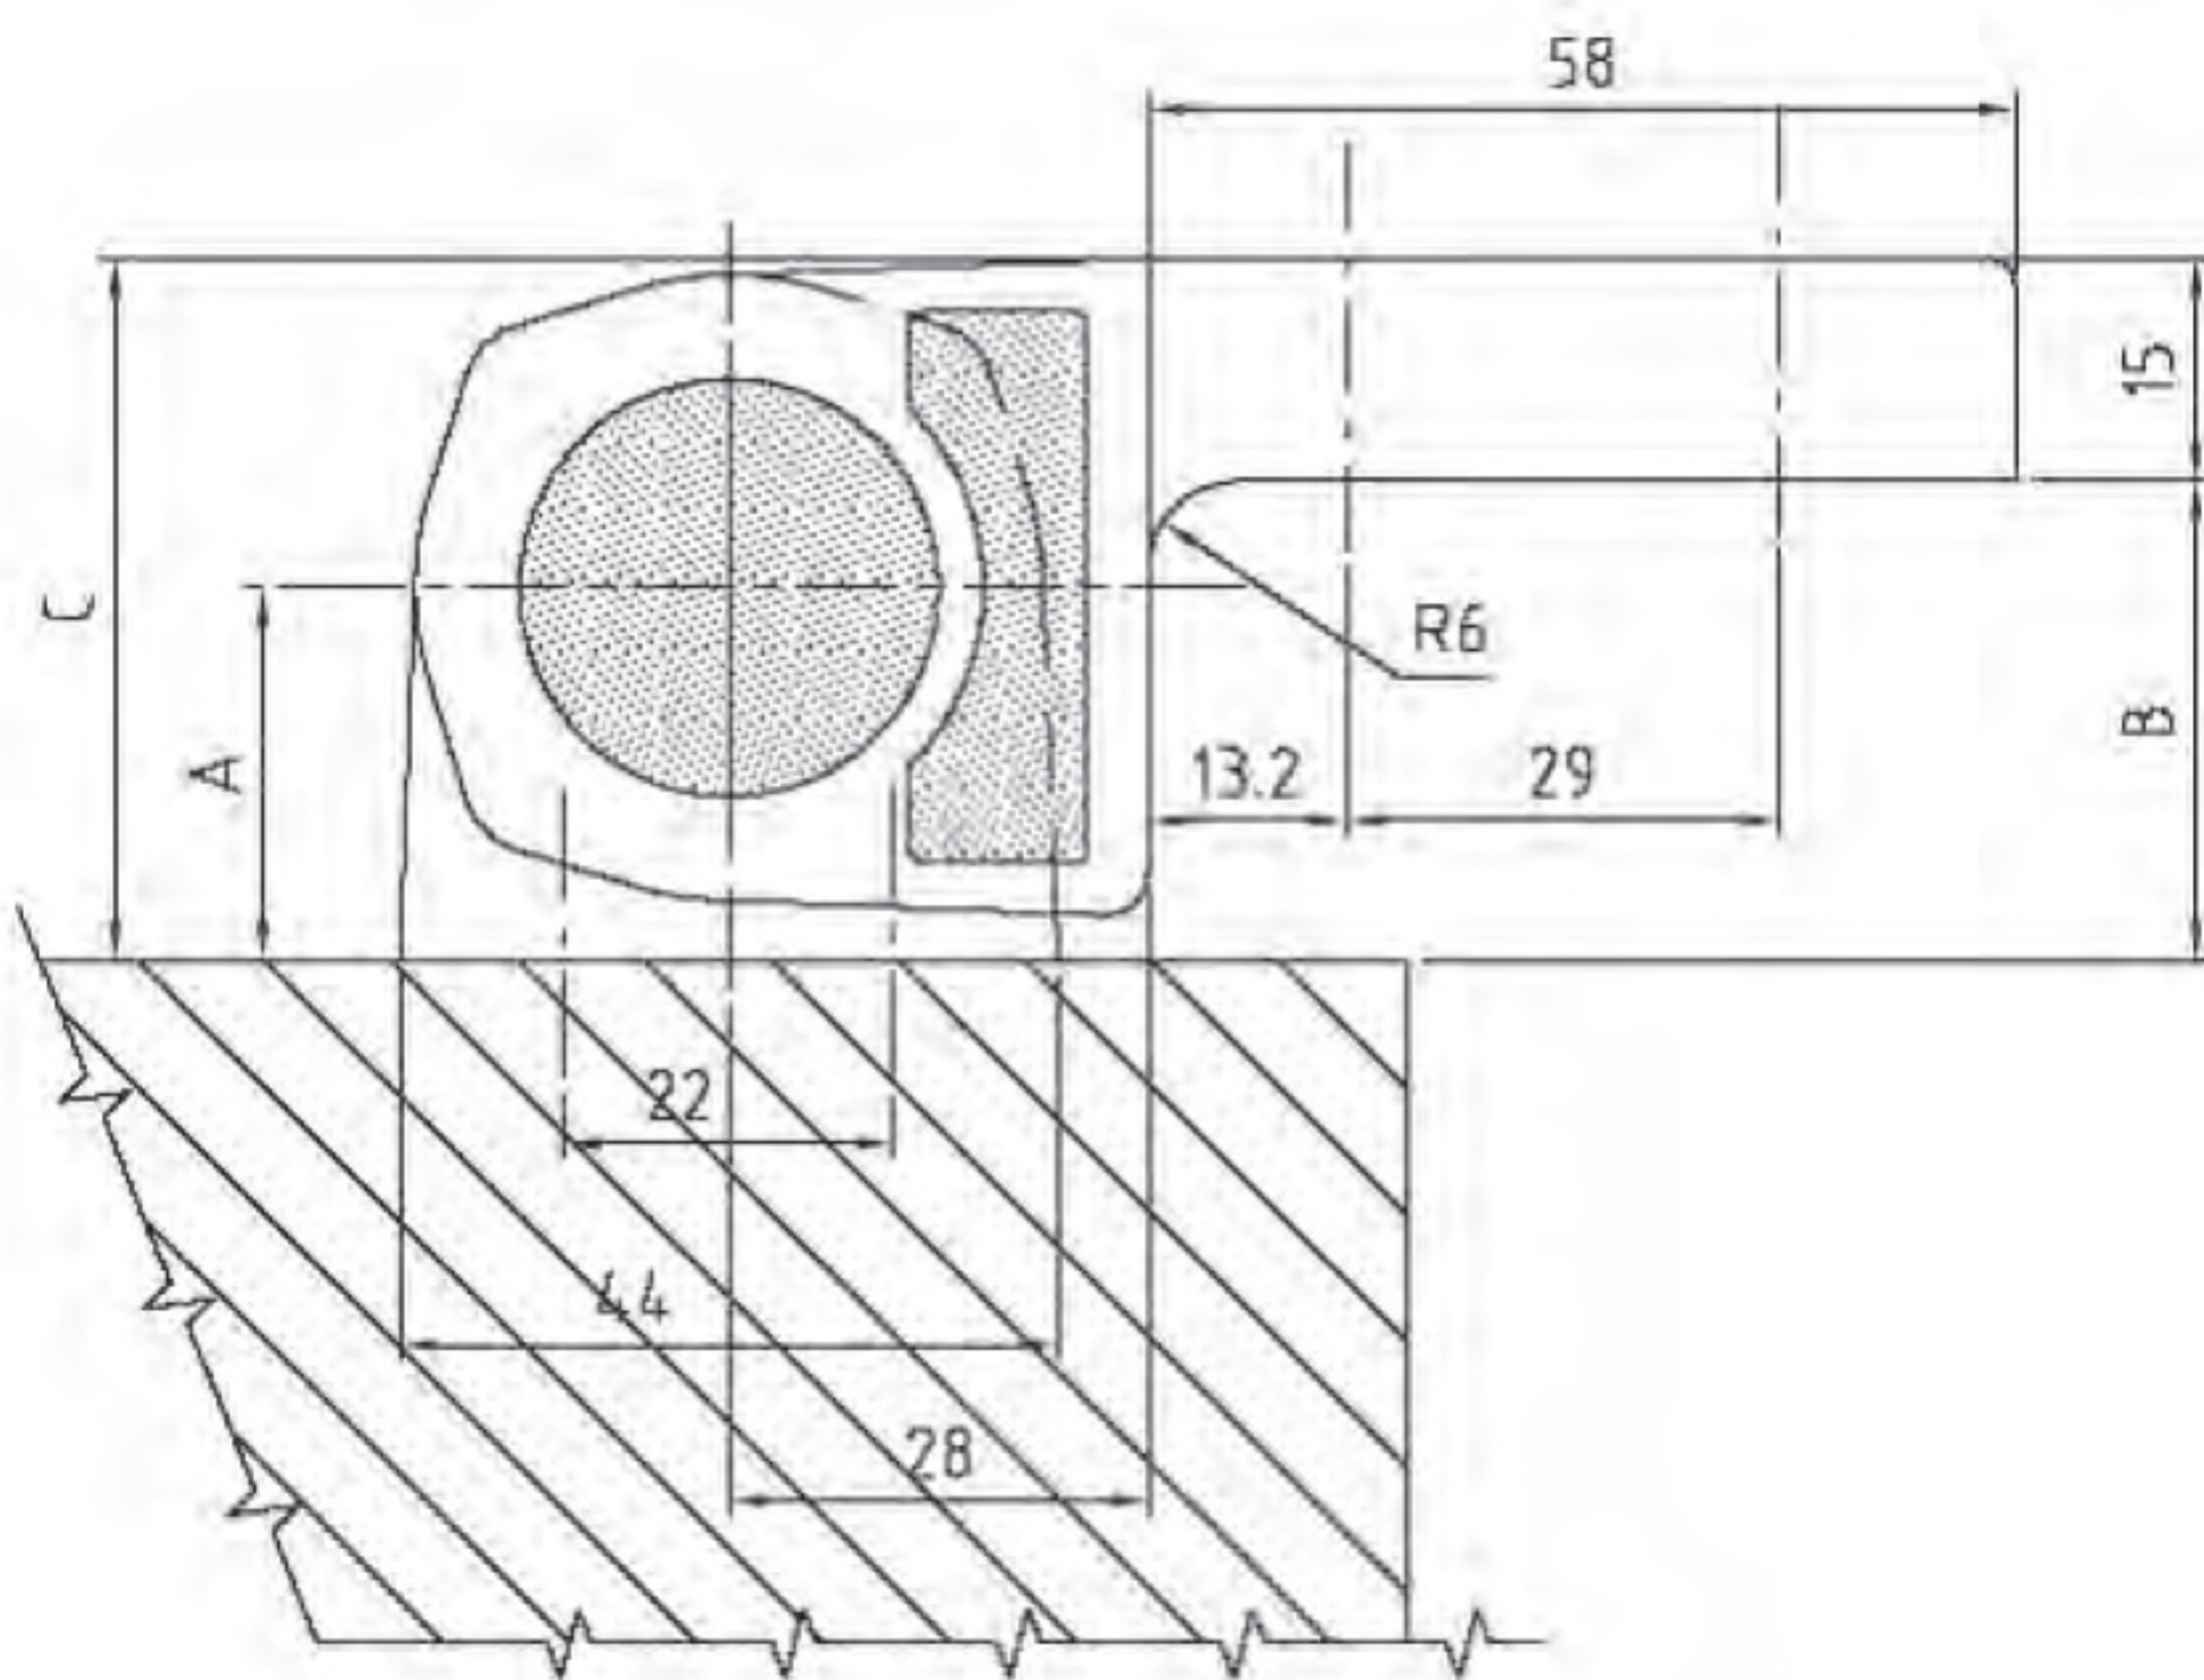

ציר לדלת INTERTECNICA

חדש במלאי

פיס! חץ שיווק ציוד קירור
מיזוג אוויר ואיורור

דגם 620 / DX , 620 / SX

מאפיינים :

- מיועד לדלת עם כיוון של 32 מ"מ
- זמין עם כיוון של 40 ו 52 מ"מ
- משקל דלת מקסימלי : 70 ק"ג
- גרסה : הציר מסופק עם הגבהה וקפיץ

הערה : יש לציין כיוון פתיחת דלת ימין או שמאל

דגם	שם	מק"ט
620/DX (right)	ציר דלת ימין	020021
620/SX (left)	ציר דלת שמאל	020022

ציר - דלת 620