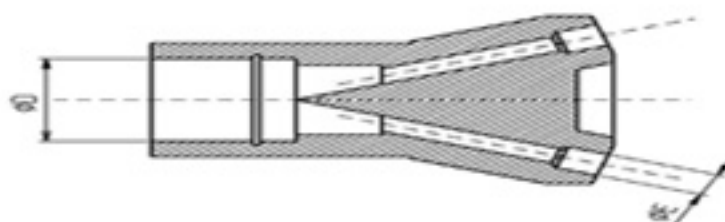

# מחלק גז - ספיידר

ס'י מו'ן	כמות חורים וקוטר	קוטר כניסה	חק"ט
1	9 x 3/16"	1/2"	129316
2	10 x 1/4"	7/8"	141078
3	15 x 1/4"	5/8"	141558
4	18 x 1/4"	5/8"	141858
5	4 x 1/4"	1/2"	14412
6	5 x 3/16"	1/4"	145316
7	7 x 1/4"	1/4"	14714
8	8 x 1/4"	5/8"	14858
9	10 x 3/16"	7/8"	3161078
10	11 x 3/16"	1/2"	3161112
11	14 x 3/16"	5/8"	3161458
12	15 x 3/16"	5/8"	3161558
13	16 x 3/16"	5/8"	3161658
14	3 x 3/16"	1/2"	316312
15	4 x 3/16"	1/2"	316412
16	5 x 3/16"	1/2"	316512
17	5 x 3/16"	3/16"	3165316
18	6 x 3/16"	1/2"	316612
19	9 x 3/16"	3/16"	3169316
20	7 x 3/16"	5/16"	5167916