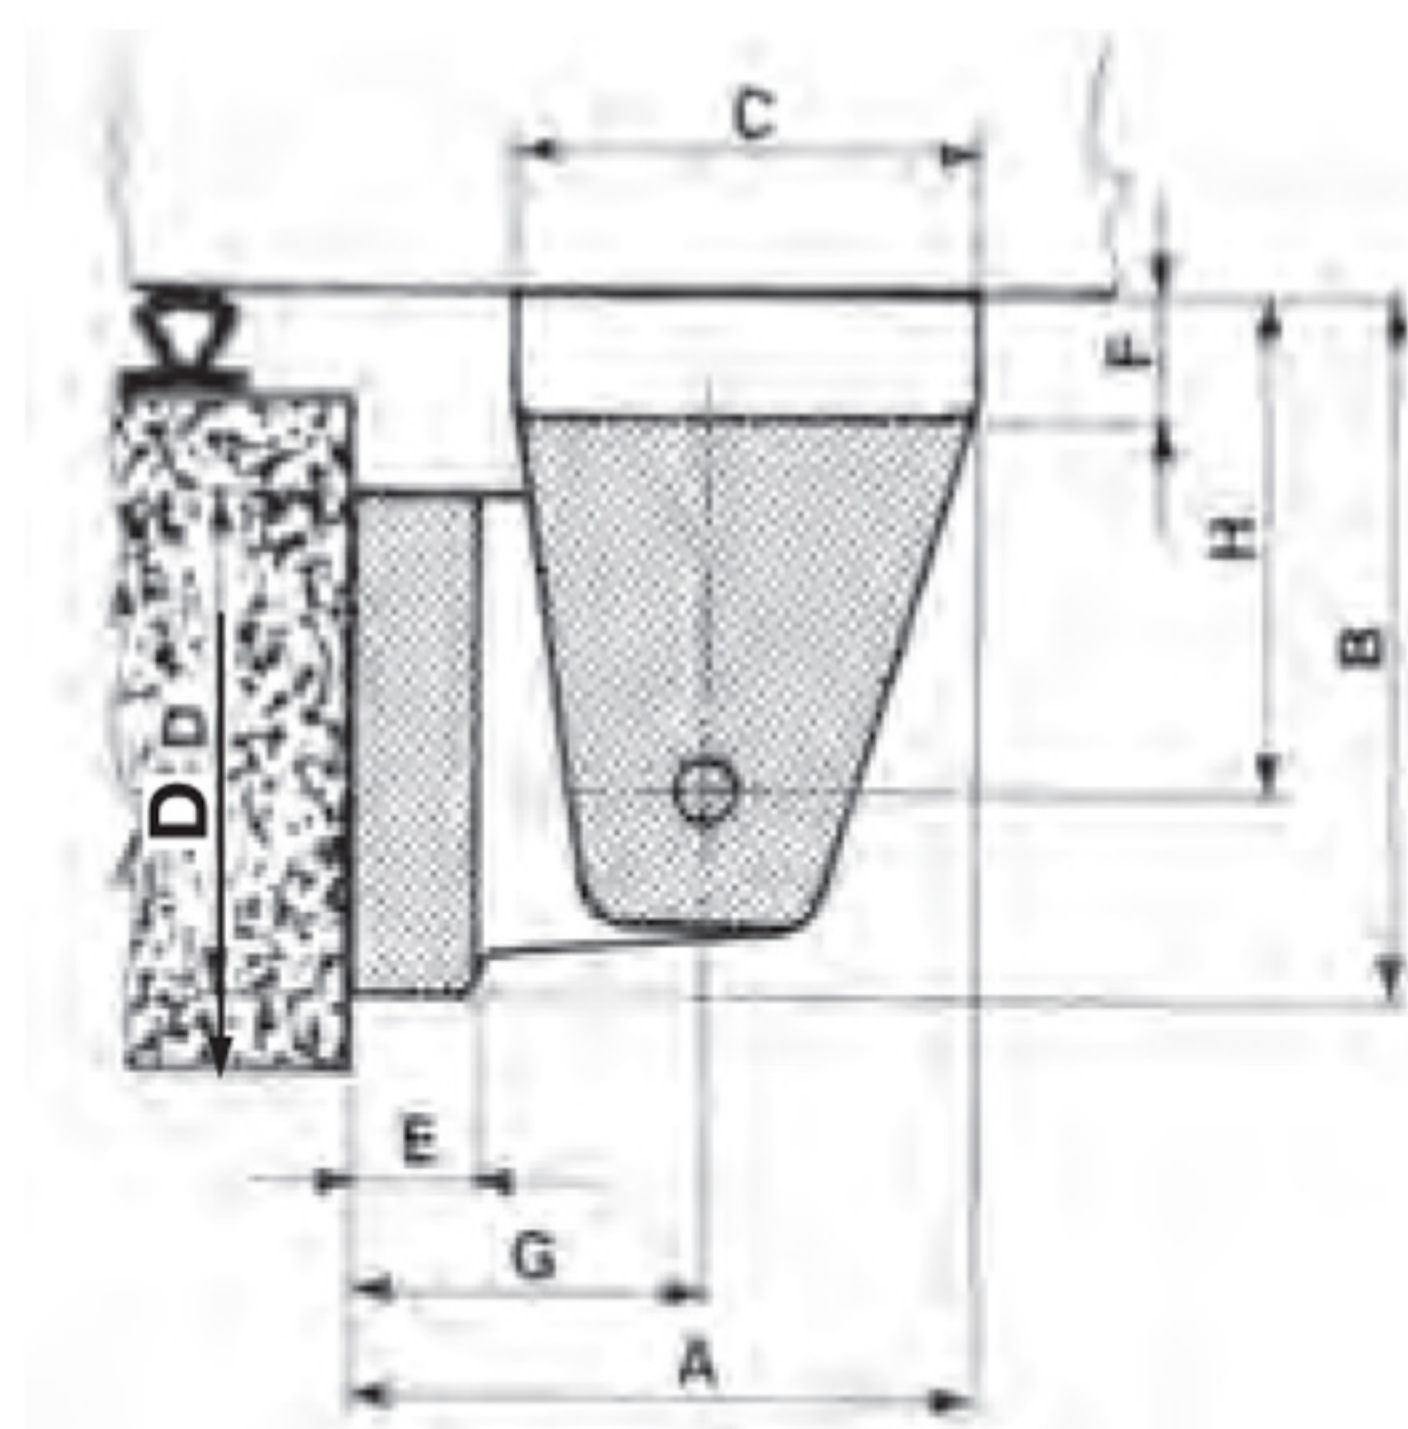

746/748/VE