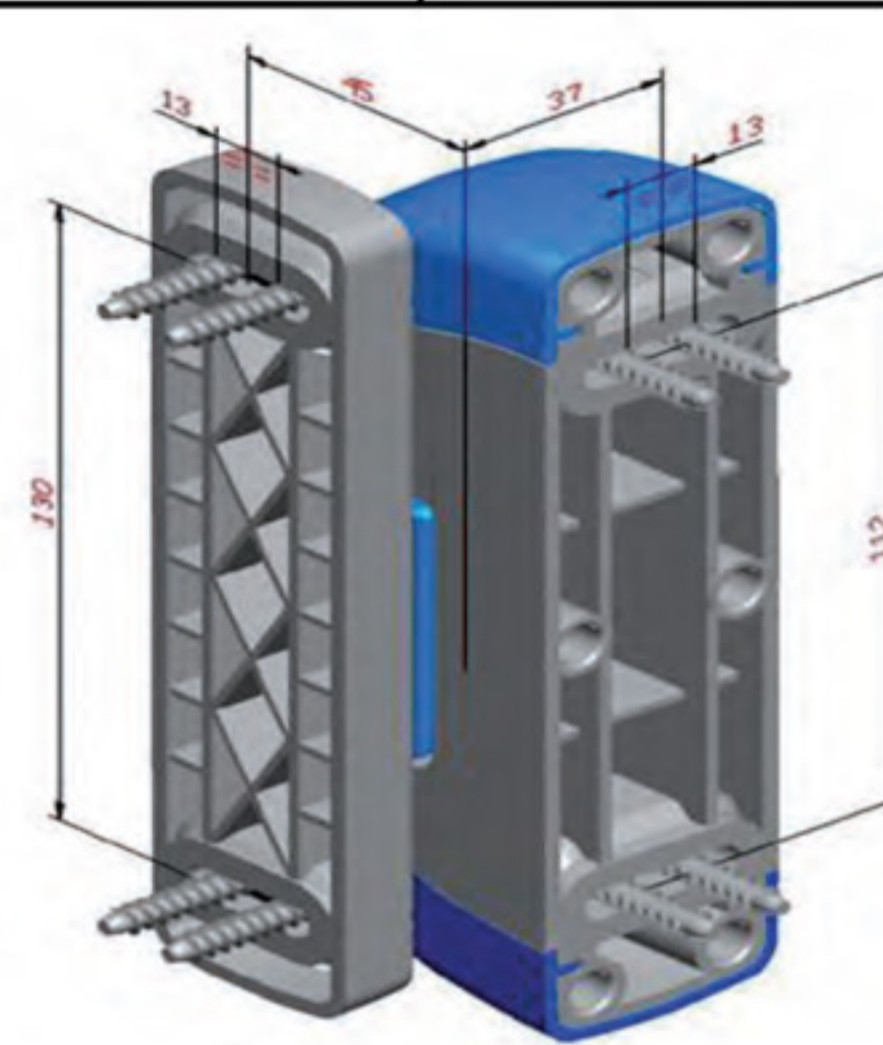

2830RV18

2830RV , 2835RV

דגם 2830RV , 2835RV , 2830RV18

מאפיינים :

- חומר הציר עמיד בפני קורוזיה וטמפרטורה נמוכה (פטנט)
- דגם 2830RV , 2835RV מתכוונן לשלושה כיוונים : אופקי / אנכי מפושט / עומק
- אופקי - $\pm 5\text{mm}$ אנכי - $+8\text{mm}$ עומק - $\pm 3.5\text{mm}$
- דגם 2830RV18 מתכוונן לשני כיוונים : אופקי / אנכי כפול
- אופקי - $\pm 5\text{mm}$ אנכי - $\pm 13\text{mm}$
- מוגן מפני נעילה או הפעלה לא נכונה
- בהתקנה ניתן להחליף צד (שמאל / ימין)
- סיכת הציר מתבצעת באופן אוטומטי ע"י הגבהה מוסתרת
- מתאמים מודולרים (10mm shims)
- משקל דלת מקסימלי : 80 ק"ג
- צבע סטנדרטי : אפור
- ניתן להזמין מכסים בצבעים מיוחדים על פי הכמויות

גרסה :

- ציר דגם 2830RV/RV18 כולל הגבהה והתאמה אנכית
- ציר דגם 2835RV בלי הגבהה והתאמה אנכית

דגם	שם	מק"ט
2830RV	ציר-דלת	020377
2835RV	ציר-דלת	020378
2830RV18	ציר-דלת	020537

ציר - דלת 2830RV , 2835RV
2830RV18