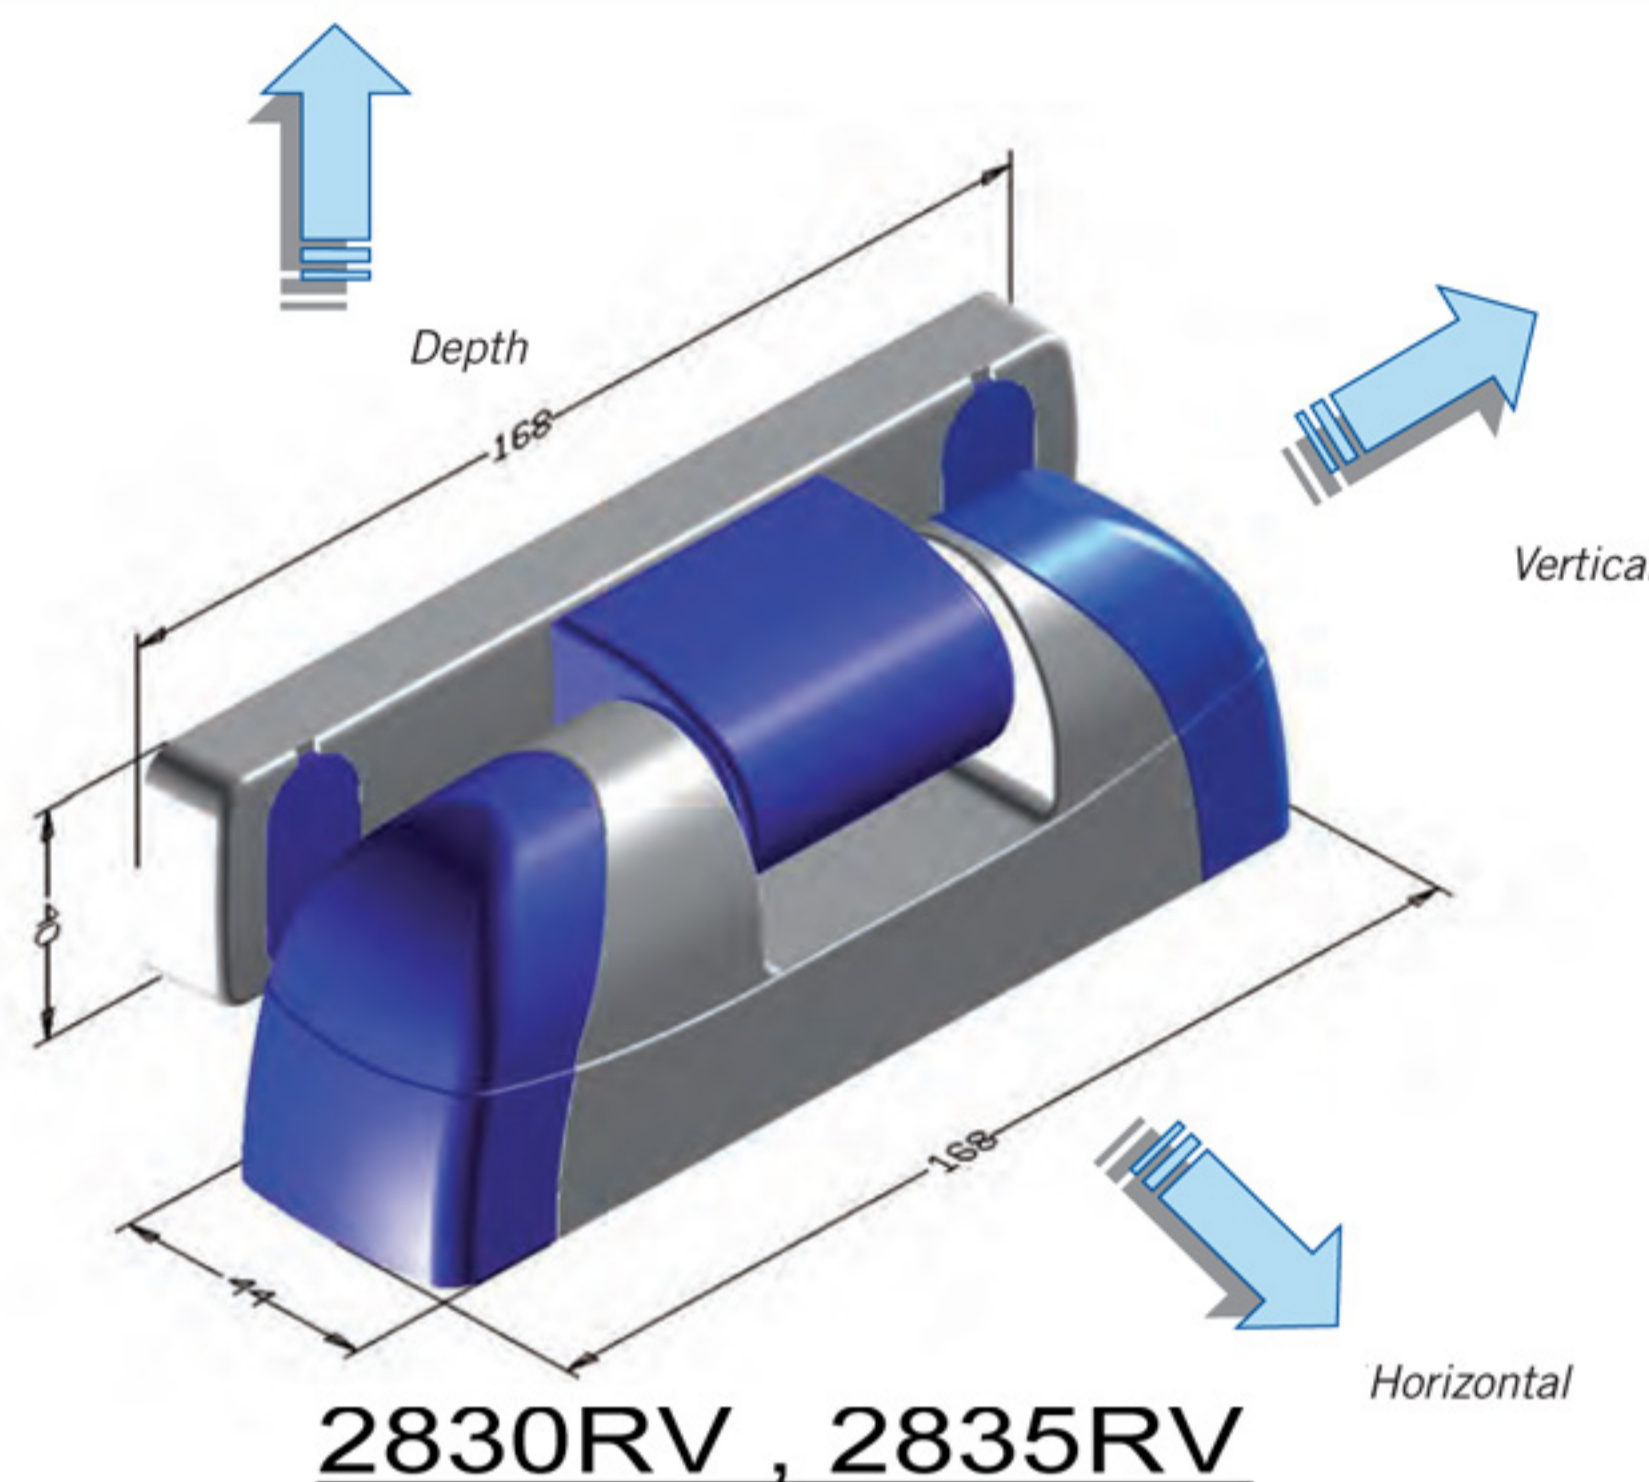

2830RV18

2830RV , 2835RV

דגם 2830RV , 2835RV , 2830RV18

מאפיינים :

- חומר הציר עמיד בפני קורוזיה וטמפרטורה נמוכה (פטנט)
- דגם 2830RV , 2835RV מתכוונן לשלושה כיוונים : אופקי / אנכי מפושט / עומק
- אופקי - $\pm 5\text{mm}$ אנכי - $+8\text{mm}$ עומק - $\pm 3.5\text{mm}$
- דגם 2830RV18 מתכוונן לשני כיוונים : אופקי / אנכי כפול
- אופקי - $\pm 5\text{mm}$ אנכי - $\pm 13\text{mm}$
- מוגן מפני נעילה או הפעלה לא נכונה
- בהתקנה ניתן להחליף צד (שמאל / ימין)
- סיכת הציר מתבצעת באופן אוטומטי ע"י הגבהה מוסתרת
- מתאמים מודולרים (10mm shims)
- משקל דלת מקסימלי : 80 ק"ג
- צבע סטנדרטי : אפור
- ניתן להזמין מכסים בצבעים מיוחדים על פי הכמויות

גרסה :

- ציר דגם 2830RV/RV18 כולל הגבהה והתאמה אנכית
- ציר דגם 2835RV בלי הגבהה והתאמה אנכית

דגם	שם	מק"ט
2830RV	ציר-דלת	020377
2835RV	ציר-דלת	020378
2830RV18	ציר-דלת	020537

ציר - דלת 2830RV , 2835RV
2830RV18