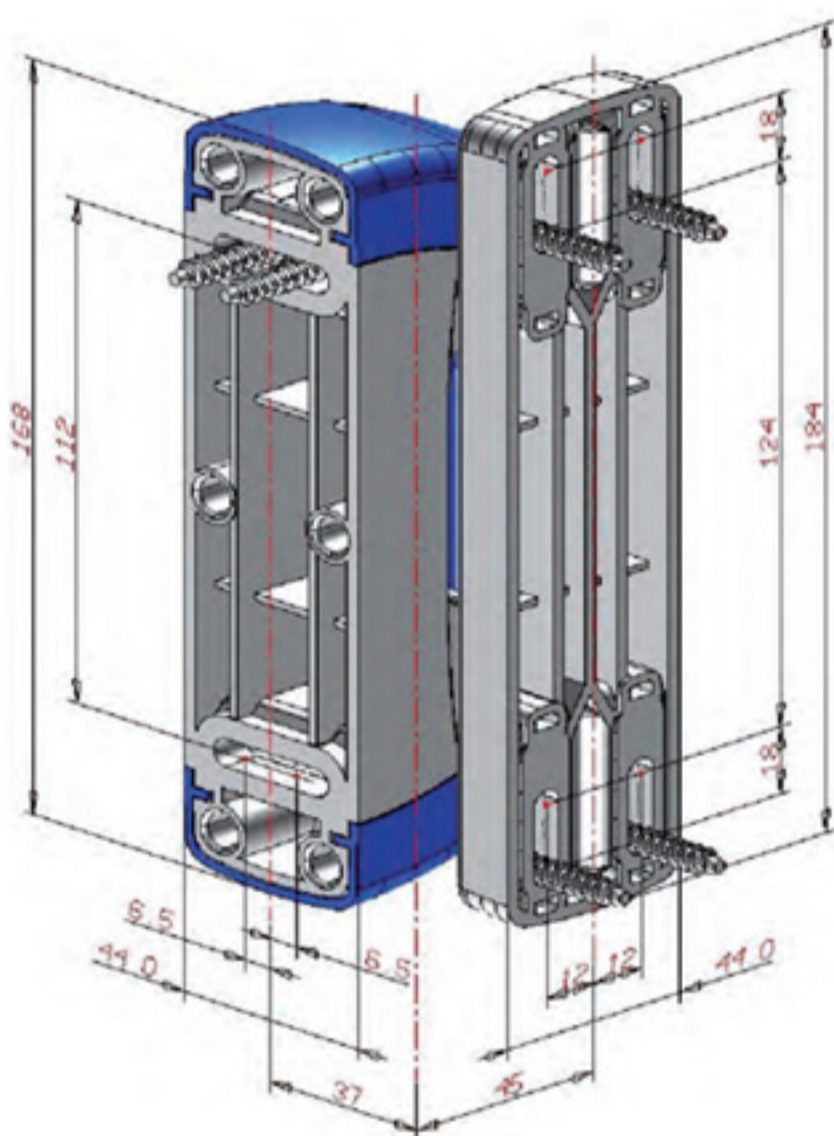

2830RV18

2830RV , 2835RV

דגם 2830RV , 2835RV , 2830RV18

מאפיינים :

- חומר הציר עמיד בפני קורוזיה וטמפרטורה נמוכה (פטנט)
- דגם 2830RV , 2835RV מתכוונן לשלושה כיוונים : אופקי / אנכי מפושט / עומק
- אופקי - $\pm 5\text{mm}$ אנכי - $+8\text{mm}$ עומק - $\pm 3.5\text{mm}$
- דגם 2830RV18 מתכוונן לשני כיוונים : אופקי / אנכי כפול
- אופקי - $\pm 5\text{mm}$ אנכי - $\pm 13\text{mm}$
- מוגן מפני נעילה או הפעלה לא נכונה
- בהתקנה ניתן להחליף צד (שמאל / ימין)
- סיכת הציר מתבצעת באופן אוטומטי ע"י הגבהה מוסתרת
- מתאמים מודולרים (10mm shims)
- משקל דלת מקסימלי : 80 ק"ג
- צבע סטנדרטי : אפור
- ניתן להזמין מכסים בצבעים מיוחדים על פי הכמויות

גרסה :

- ציר דגם 2830RV/RV18 כולל הגבהה והתאמה אנכית
- ציר דגם 2835RV בלי הגבהה והתאמה אנכית

דגם	שם	מק"ט
2830RV	ציר-דלת	020377
2835RV	ציר-דלת	020378
2830RV18	ציר-דלת	020537

ציר - דלת 2830RV , 2835RV
2830RV18