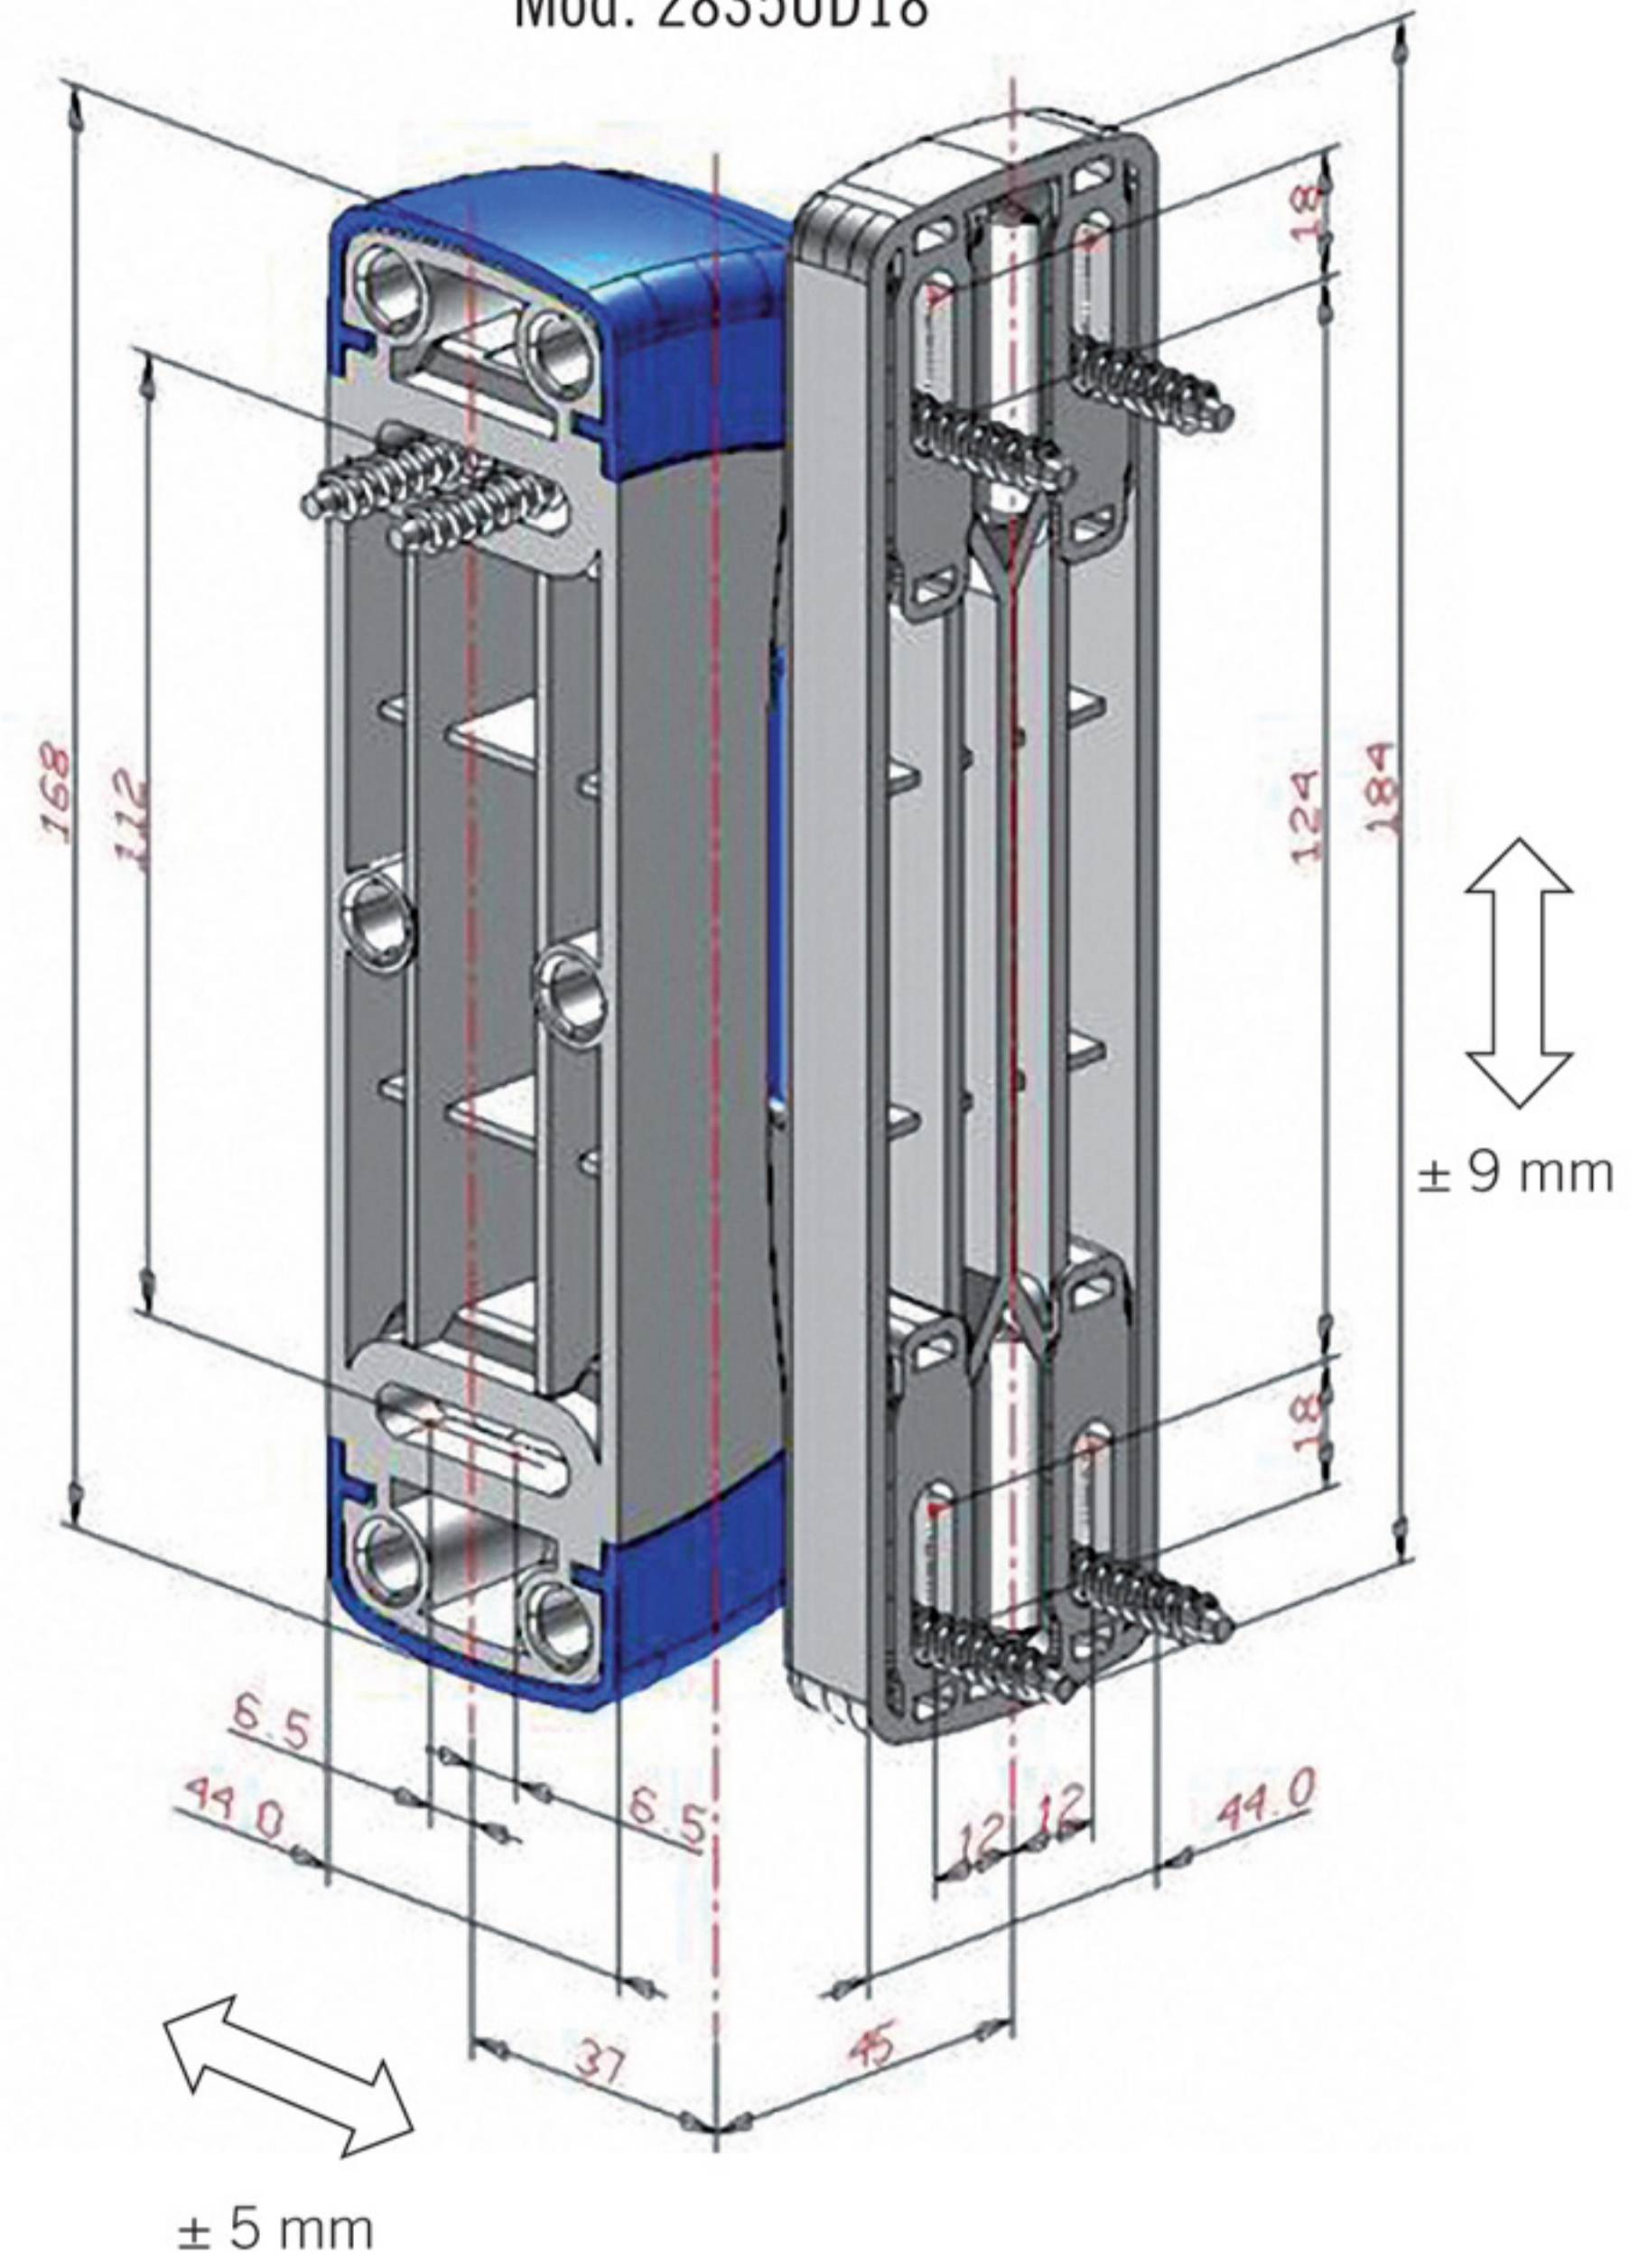

Mod. 2835UD18

## דגם 2835UD18

### מאפיינים :

- חומר הציר עמיד בפני קורוזיה וטמפרטורה נמוכה (פנטט)
- מיועד במיוחד עבור דלתות אוניברסליות
- ניתן לשנות את כיוון פתיחת הדלת ע"י סיבוב הדלת up&down מתכוונן לשני כיוונים :
- אופקי -  $\pm 5\text{mm}$  אנכי -  $\pm 9\text{mm}$
- מוגן מפני נעילה או הפעלה לא נכונה
- בהתקנה ניתן להחליף צד (שמאל / ימין)
- מתאמים מודולרים (10mm shims)
- משקל דלת מקסימלי : 60 ק"ג
- צבע סטנדרטי : אפור
- ניתן להזמין מכסים בצבעים מיוחדים על פי הכמויות

### גרסה :

- ציר Up&Down בלי הגבהה

| דגם      | שם      | מק"ט   |
|----------|---------|--------|
| 2835UD18 | ציר-דלת | 020591 |