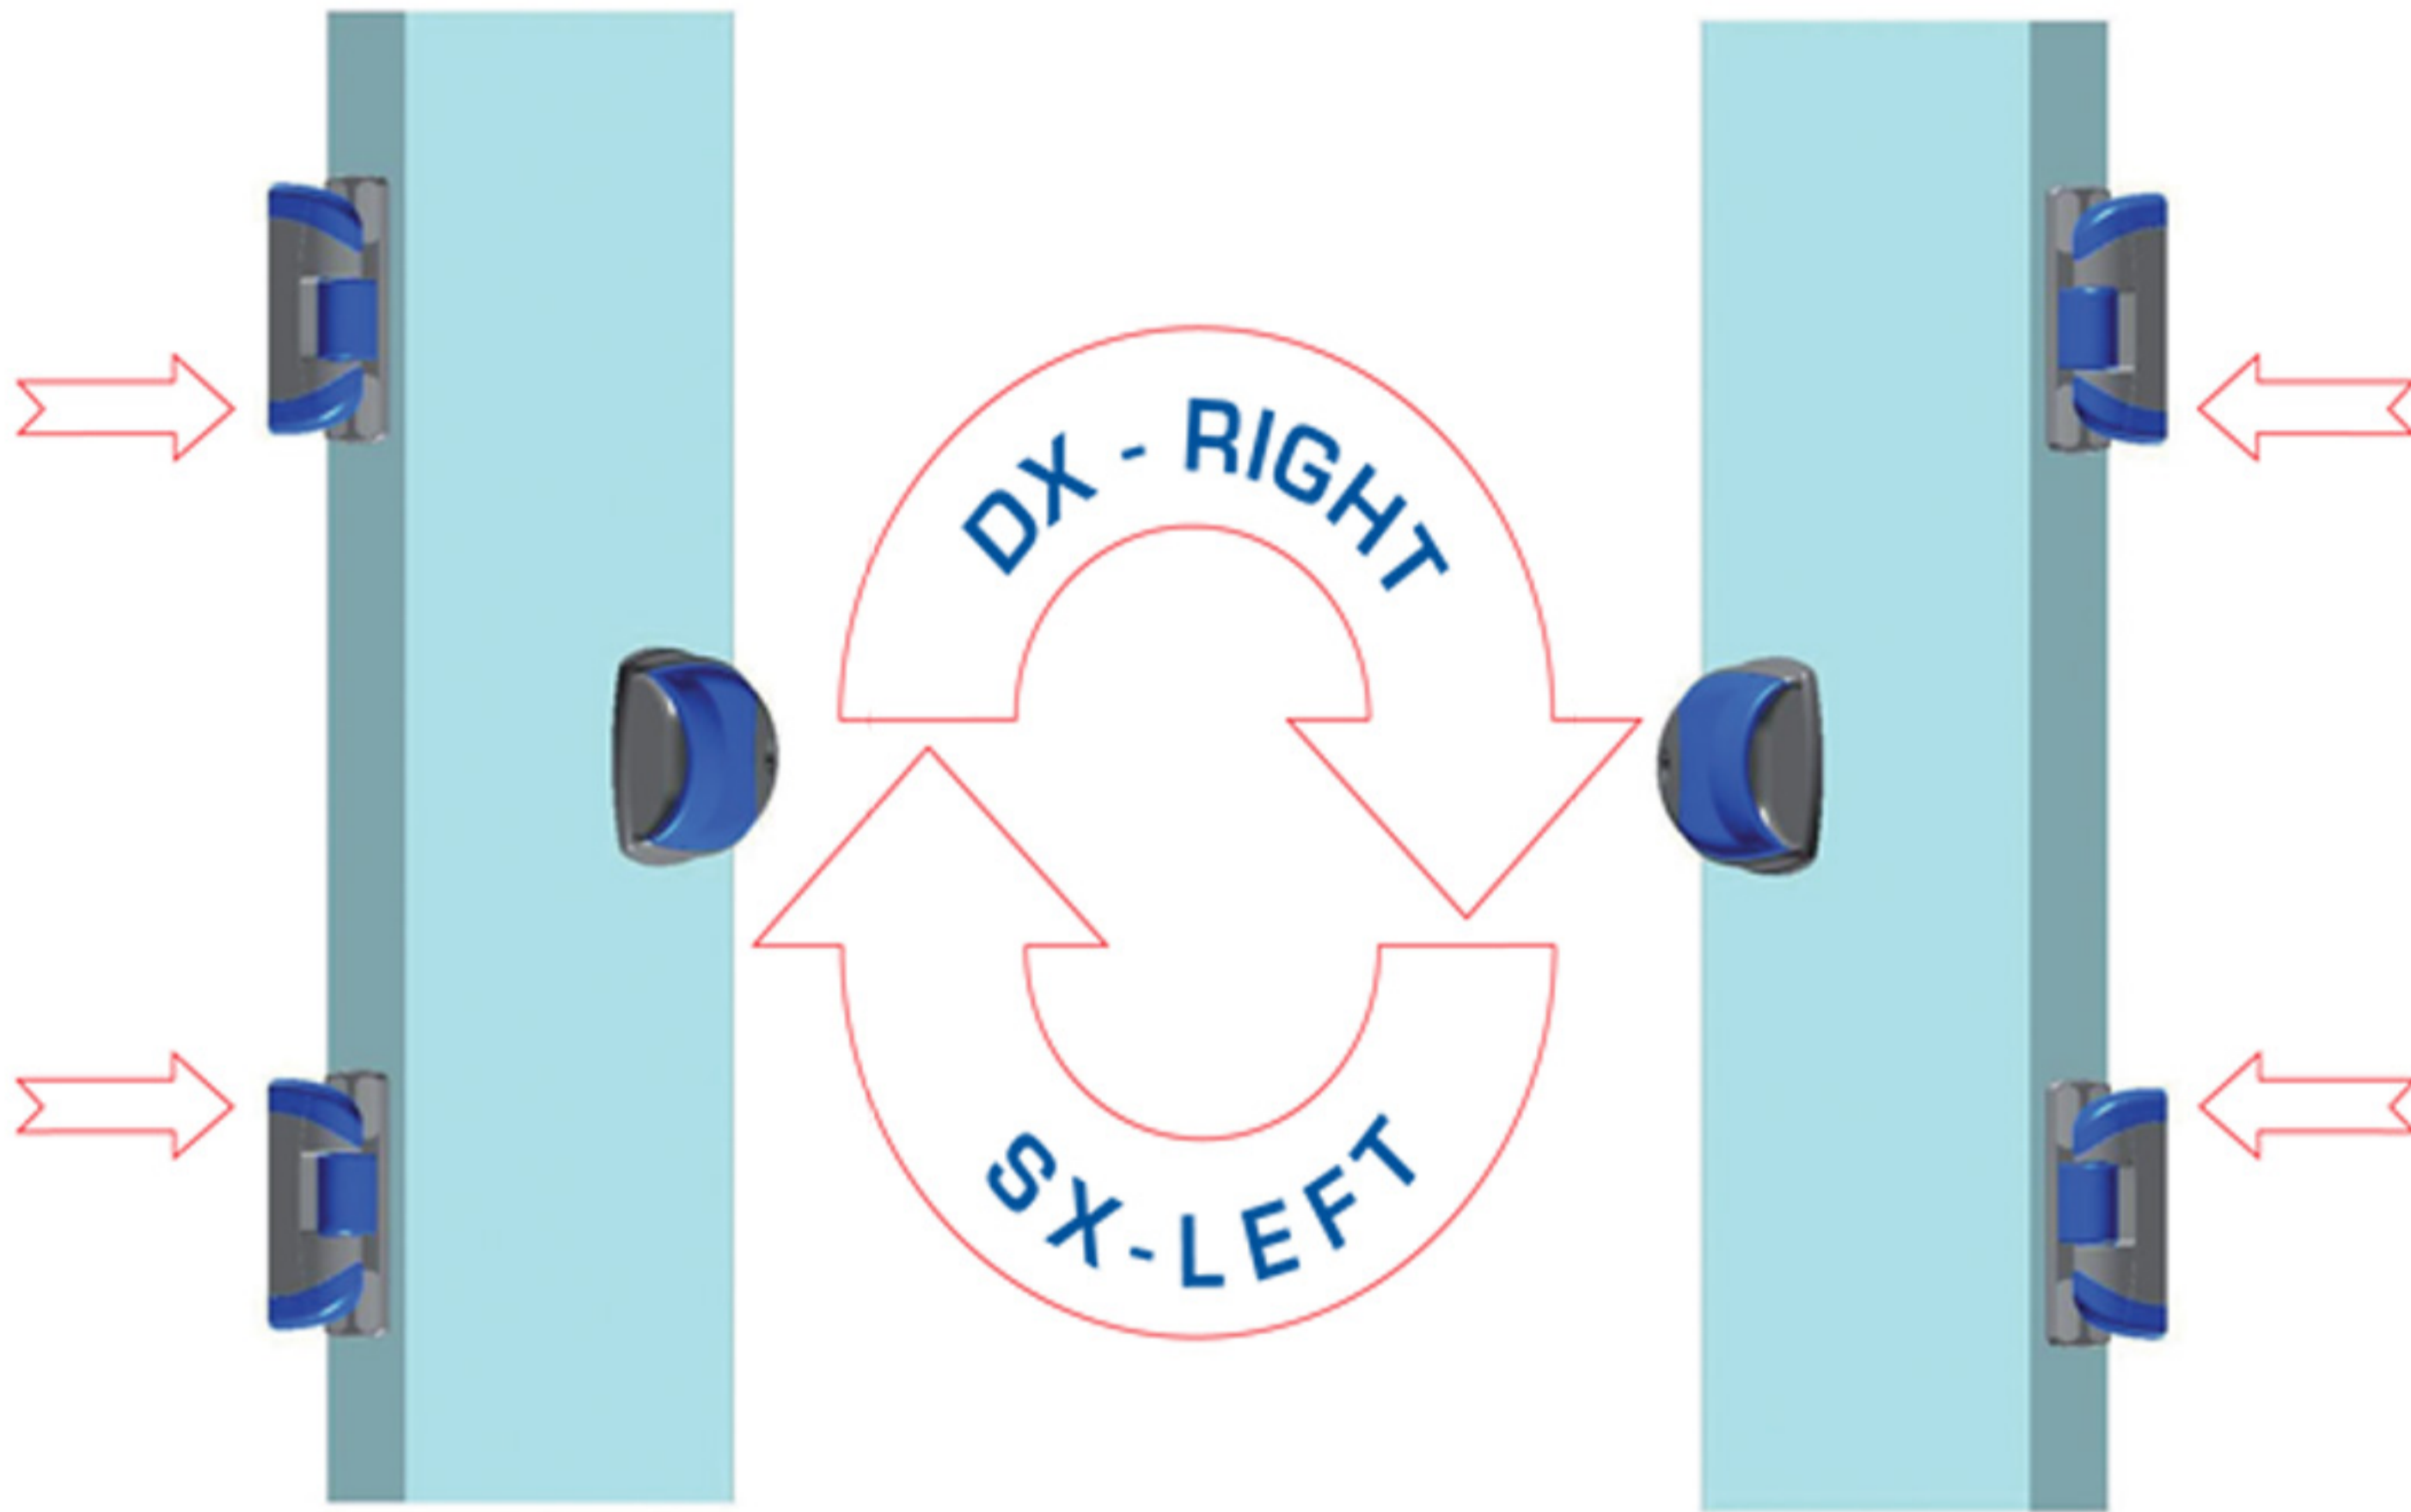

Mod. 2835UD18

## דגם 2835UD18

### מאפיינים :

- חומר הציר עמיד בפני קורוזיה וטמפרטורה נמוכה (פנטט)
- מיועד במיוחד עבור דלתות אוניברסליות
- ניתן לשנות את כיוון פתיחת הדלת ע"י סיבוב הדלת up&down מתכוונן לשני כיוונים :
- אופקי -  $\pm 5\text{mm}$  אנכי -  $\pm 9\text{mm}$
- מוגן מפני נעילה או הפעלה לא נכונה
- בהתקנה ניתן להחליף צד (שמאל / ימין)
- מתאמים מודולרים (10mm shims)
- משקל דלת מקסימלי : 60 ק"ג
- צבע סטנדרטי : אפור
- ניתן להזמין מכסים בצבעים מיוחדים על פי הכמויות

### גרסה :

- ציר Up&Down בלי הגבהה

| דגם      | שם      | מק"ט   |
|----------|---------|--------|
| 2835UD18 | ציר-דלת | 020591 |