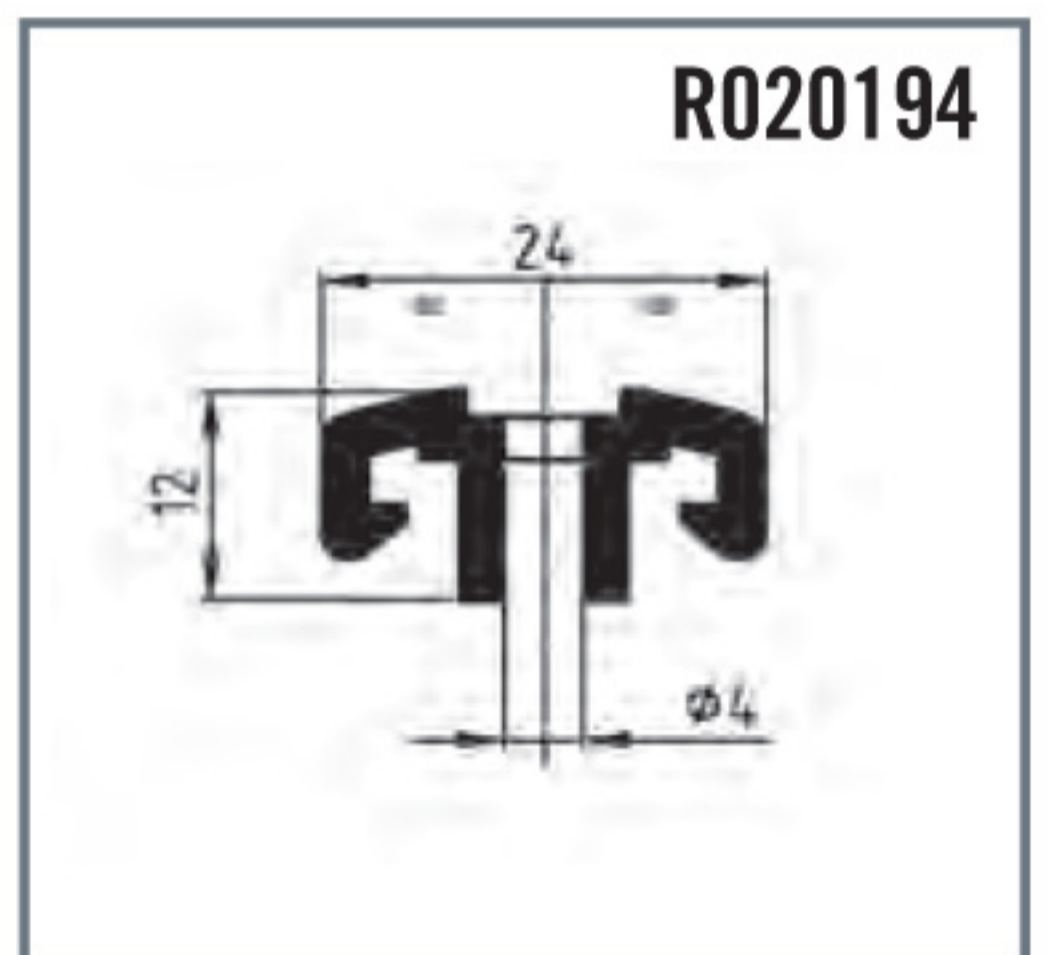

# INTERTECNICA

חדש במלאי

פיסול חץ שיווק ציוד קירור  
מיזוג אוויר ואיורור

דגם 2302, 20860, 2304  
2303, 20859, 2307

מאפיינים:

מיועד לדלתות קטנות ודלתות הזזה  
זמין בגדלים שונים  
מתאים גם לטמפרטורות נמוכות עד  $-50^{\circ}\text{C}$

-  
-  
-

מק"ט	שם	דגם	אורך חבילה
R020139	גומי לדלת	2302	22.5 מטר
R020759	גומי לדלת	20860	24 מטר
R020194	פרופיל לגומי 2302 / 20860	2304	2.5 מטר
R020138	גומי לדלת	2303	6 מטר
R020760	גומי לדלת	20859	4 מטר
R020193	פרופיל לגומי 2303 / 20859	2307	2 מטר