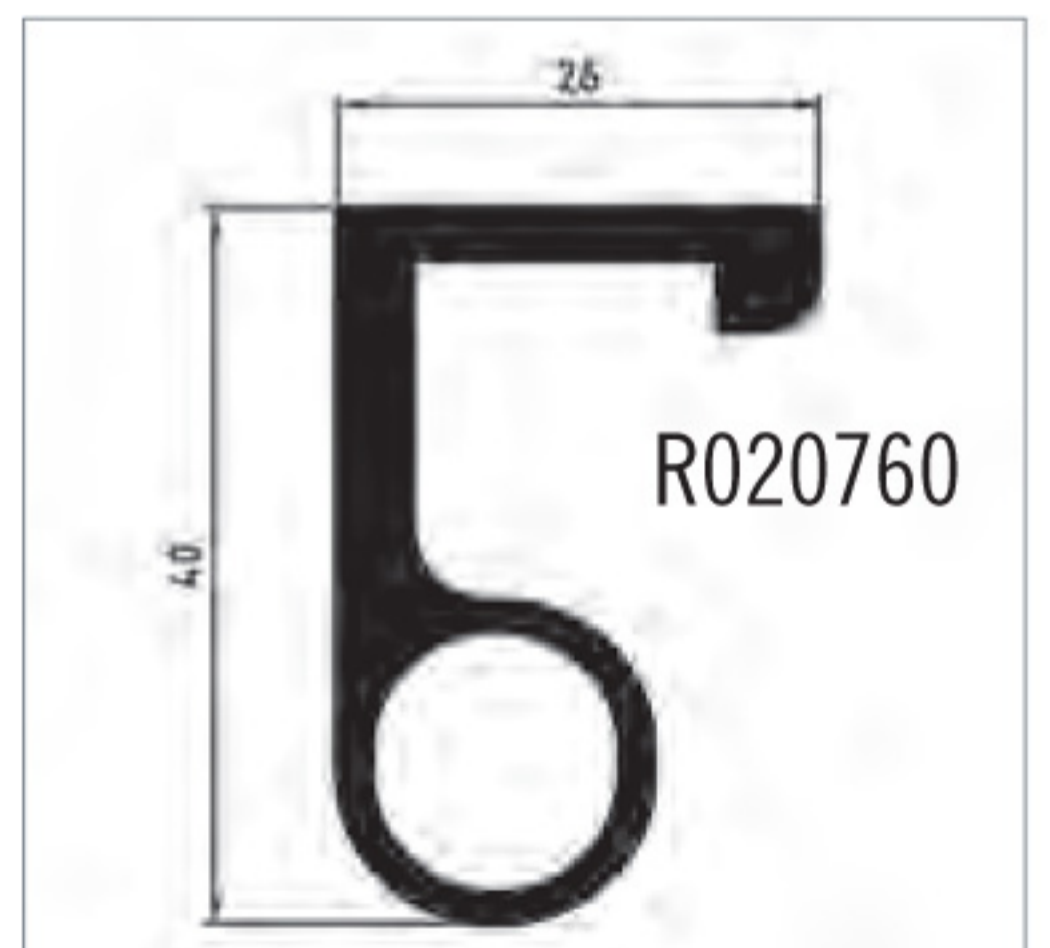

-  
-  
-

מק"ט	שם	דגם	אורך חבילה
R020139	גומי לדלת	2302	22.5 מטר
R020759	גומי לדלת	20860	24 מטר
R020194	פרופיל לגומי 2302 / 20860	2304	2.5 מטר
R020138	גומי לדלת	2303	6 מטר
R020760	גומי לדלת	20859	4 מטר
R020193	פרופיל לגומי 2303 / 20859	2307	2 מטר