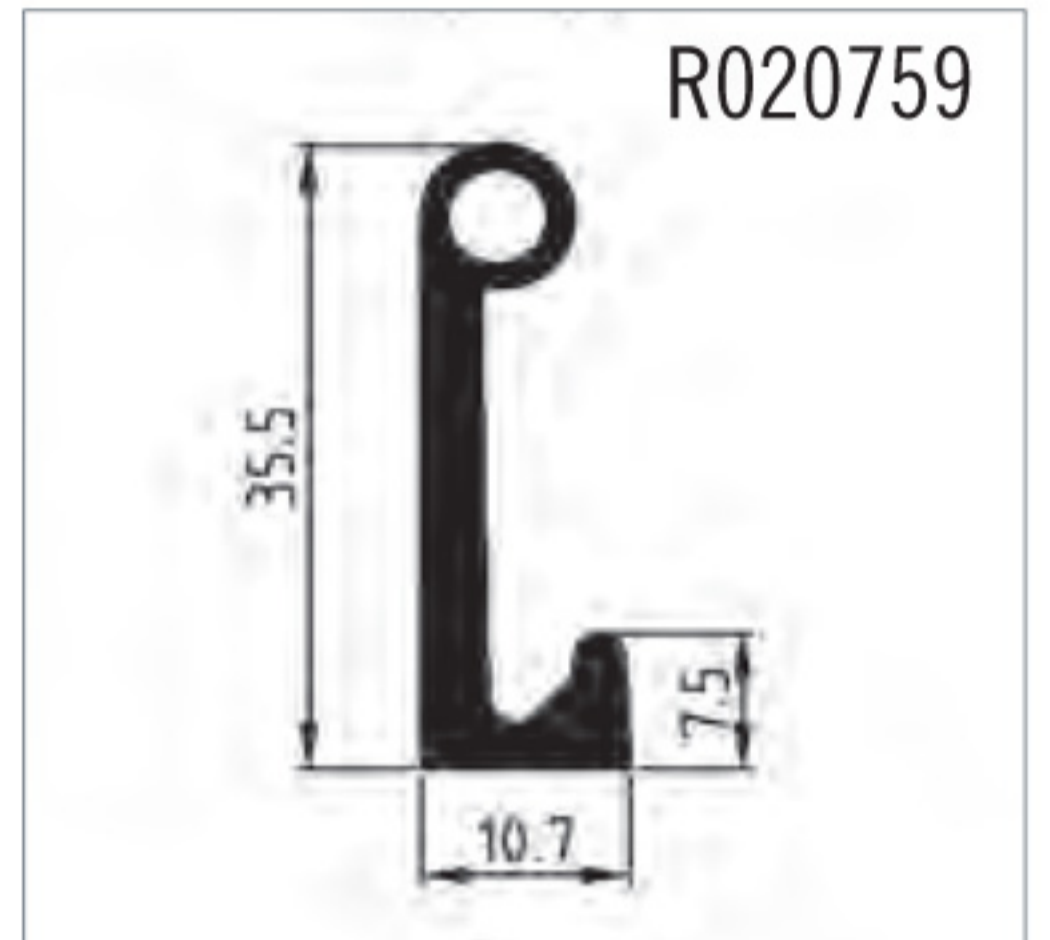

# INTERTECNICA

חדש במלאי

פיסול חץ שיווק ציוד קירור  
מיזוג אוויר ואיורור

דגם 2302, 20860, 2304  
2303, 20859, 2307

מאפיינים:

מיועד לדלתות קטנות ודלתות הזזה  
זמין בגדלים שונים  
מתאים גם לטמפרטורות נמוכות עד  $-50^{\circ}\text{C}$

-  
-  
-

מק"ט	שם	דגם	אורך חבילה
R020139	גומי לדלת	2302	22.5 מטר
R020759	גומי לדלת	20860	24 מטר
R020194	פרופיל לגומי 2302 / 20860	2304	2.5 מטר
R020138	גומי לדלת	2303	6 מטר
R020760	גומי לדלת	20859	4 מטר
R020193	פרופיל לגומי 2303 / 20859	2307	2 מטר