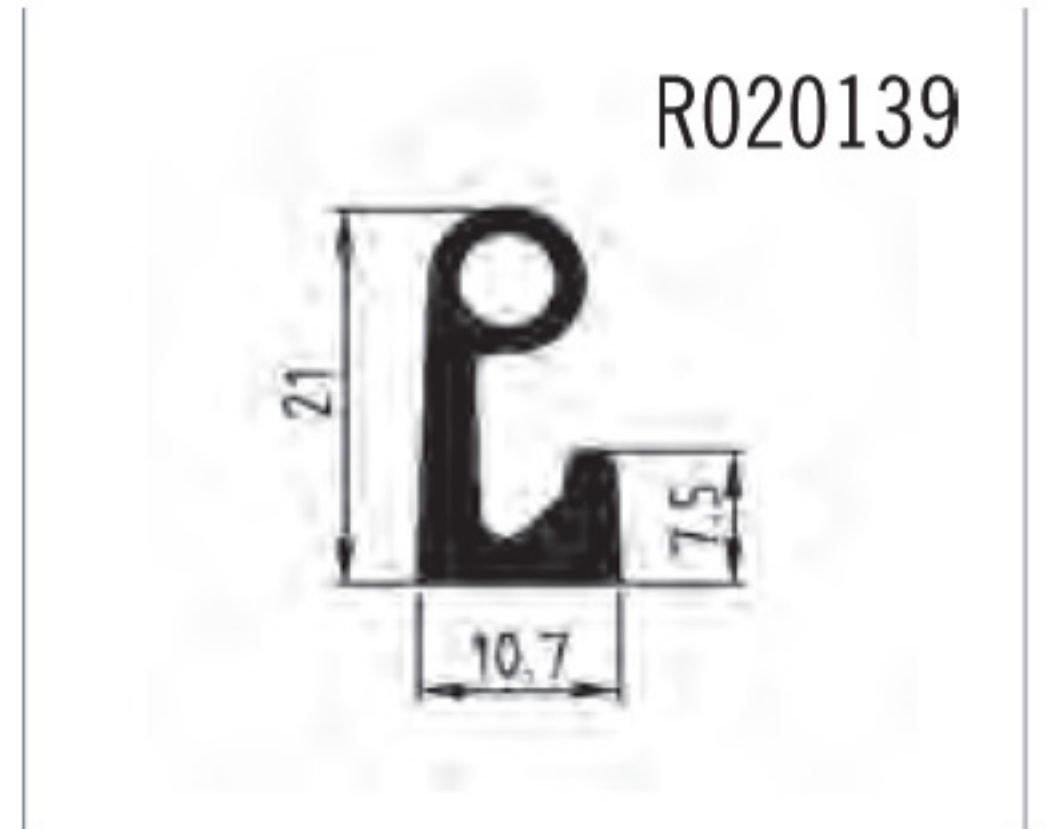

-  
-  
-

מק"ט	שם	דגם	אורך חבילה
R020139	גומי לדלת	2302	22.5 מטר
R020759	גומי לדלת	20860	24 מטר
R020194	פרופיל לגומי 2302 / 20860	2304	2.5 מטר
R020138	גומי לדלת	2303	6 מטר
R020760	גומי לדלת	20859	4 מטר
R020193	פרופיל לגומי 2303 / 20859	2307	2 מטר