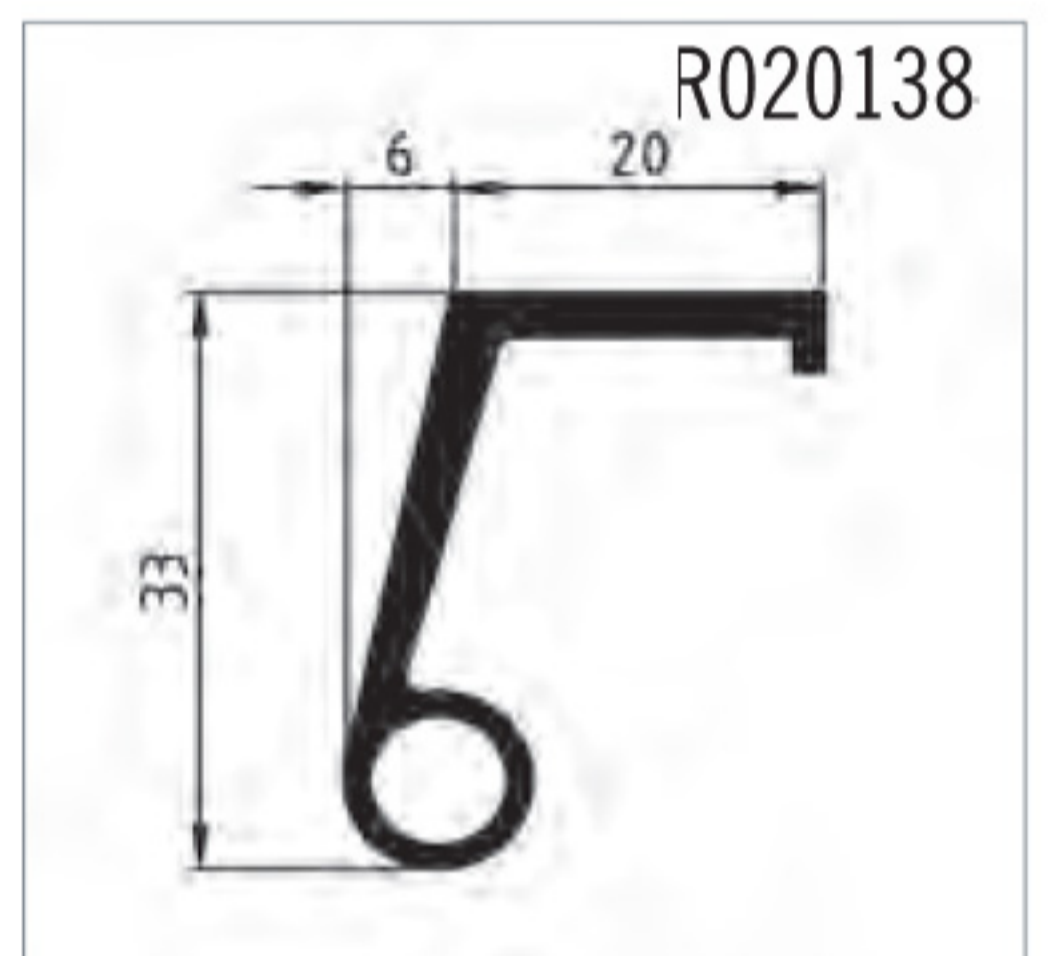

# INTERTECNICA

חדש במלאי

פיסול חץ שיווק ציוד קירור  
מיזוג אוויר ואיורור

דגם 2302, 20860, 2304  
2303, 20859, 2307

מאפיינים:

מיועד לדלתות קטנות ודלתות הזזה  
זמין בגדלים שונים  
מתאים גם לטמפרטורות נמוכות עד  $-50^{\circ}\text{C}$

-  
-  
-

מק"ט	שם	דגם	אורך חבילה
R020139	גומי לדלת	2302	22.5 מטר
R020759	גומי לדלת	20860	24 מטר
R020194	פרופיל לגומי 2302 / 20860	2304	2.5 מטר
R020138	גומי לדלת	2303	6 מטר
R020760	גומי לדלת	20859	4 מטר
R020193	פרופיל לגומי 2303 / 20859	2307	2 מטר