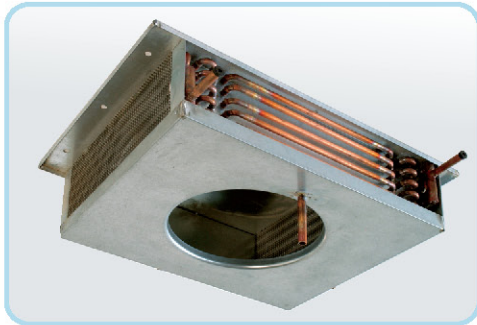

תיכנון ויעוץ בבחירת  
 המוצר המתאים לך  
 בליווי מהנדסי

אספקה  
 מהמלאי

מעבים 5/8"

מפזרי תקרה

מפזרי קור במבנה נירוסטה

מפזרי קור במבנה פח מגלון (צבע)

מפזרי קור במבנה פח מגלון שיפועי

סוללות במבנה מעוגל

מעבים 3/8"

**מבנה הסוללה:** נירוסטה, פח מגלון (צבוע), נחושת.  
**על הסוללה:** אלומיניום, אלומיניום ימי, אלומיניום עם ציפוי הידרופילי,  
 הידרופובי ונחושת.  
**קוטר צנרת: 7 מ"מ, 3/8", 1/2", 5/8"** נחושת או נירוסטה.