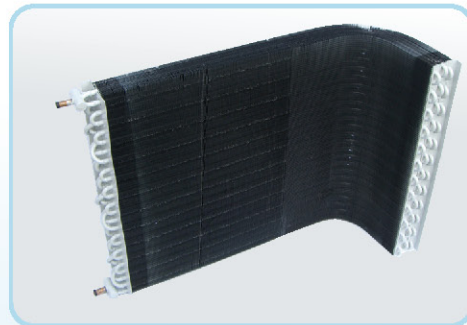

תיכנון ויעוץ בבחירת  
 המוצר המתאים לך  
 בליווי מהנדסי

אספקה  
 מהמלאי

מעבים 5/8"

מפזרי תקרה

מפזרי קור במבנה נירוסטה

מפזרי קור במבנה פח מגלון (צבע)

מפזרי קור במבנה פח מגלון שיפועי

סוללות במבנה מעוגל

מעבים 3/8"

**מבנה הסוללה:** נירוסטה, פח מגלון (צבוע), נחושת.  
**על הסוללה:** אלומיניום, אלומיניום ימי, אלומיניום עם ציפוי הידרופילי,  
 הידרופובי ונחושת.  
**קוטר צנרת: 7 מ"מ, 3/8", 1/2", 5/8"** נחושת או נירוסטה.