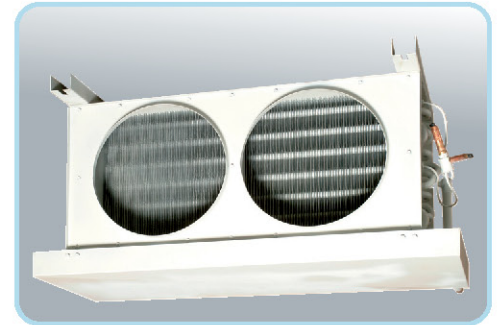

תיכנון ויעוץ בבחירת  
 המוצר המתאים לך  
 בליווי מהנדסי

אספקה  
 מהמלאי

מעבים 5/8"

מפזרי תקרה

מפזרי קור במבנה נירוסטה

מפזרי קור במבנה פח מגלון (צבע)

מפזרי קור במבנה פח מגלון שיפועי

סוללות במבנה מעוגל

מעבים 3/8"

**מבנה הסוללה:** נירוסטה, פח מגלון (צבוע), נחושת.  
**על הסוללה:** אלומיניום, אלומיניום ימי, אלומיניום עם ציפוי הידרופילי,  
 הידרופובי ונחושת.  
**קוטר צנרת: 7 מ"מ, 3/8", 1/2", 5/8"** נחושת או נירוסטה.