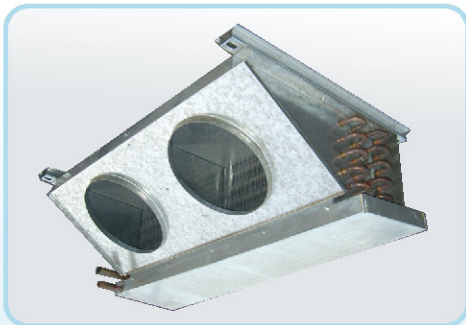

תיכנון ויעוץ בבחירת  
 המוצר המתאים לך  
 בליווי מהנדסי

אספקה  
 מהמלאי

מעבים 5/8"

מפזרי תקרה

מפזרי קור במבנה נירוסטה

מפזרי קור במבנה פח מגלון (צבע)

מפזרי קור במבנה פח מגלון שיפועי

סוללות במבנה מעוגל

מעבים 3/8"

**מבנה הסוללה:** נירוסטה, פח מגלון (צבוע), נחושת.  
**על הסוללה:** אלומיניום, אלומיניום ימי, אלומיניום עם ציפוי הידרופילי,  
 הידרופובי ונחושת.  
**קוטר צנרת: 7 מ"מ, 3/8", 1/2", 5/8"** נחושת או נירוסטה.