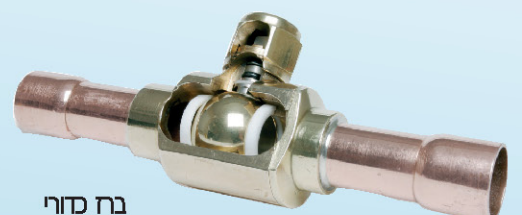

מפסק גובה שמן

וסתי לחץ

שסתומי ביטחון  
450psi עץ

פילטר שמן  
3/8"-11/8"

HENRY

בה סדרי