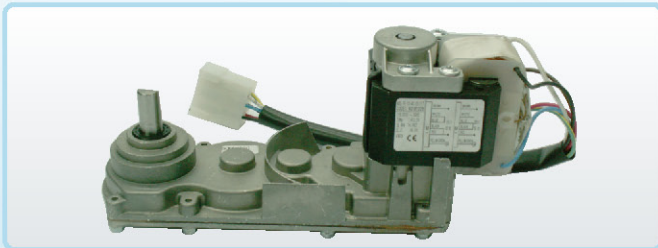

כנפים אלומיניום קוטר 150-300 מ"מ

כנפים פלסטיק קוטר 150-300 מ"מ

מנעי חישוב קוטר 150-300 מ"מ

מאוורי רשת קוטר 150-350 מ"מ

מנעי 5w-34w כבל תלת-גידי כולל הארקה

מנעי גיר למכונות שתיה אוטומטיות ציר קצר / אחר (פרגת) + (מכונת ברד)

מנעי רשת קוטר 300-400 מ"מ 220v, 380v

רגלים 54-142 מ"מ

מנעי רגל 150-300 מ"מ

מאוור 100 מ"מ למקרר פתוח

מנעו אלקטרוני (חסכוני)