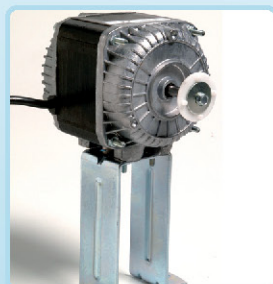

כנפים אלומיניום קוטר 150-300 מ"מ

כנפים פלסטיק קוטר 150-300 מ"מ

מנעי חישוב קוטר 150-300 מ"מ

מאוורי רשת קוטר 150-350 מ"מ

מנעי 5w-34w כבל תלת-גידי כולל הארקה

מנעי גיר למכונות שתיה אוטומטיות ציר קצר / אחר (פרגת) + (מכונת ברד)

מנעי רשת קוטר 300-400 מ"מ 220v, 380v

רגלים 54-142 מ"מ

מנעי רגל 150-300 מ"מ

מאוור 100 מ"מ למקרר פתוח

מנעו אלקטרוני (חסכוני)