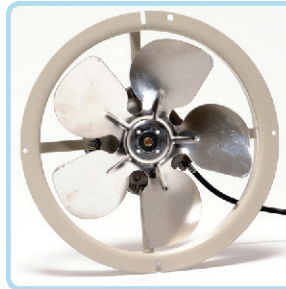

כנפים אלומיניום קוטר 150-300 מ"מ

כנפים פלסטיק קוטר 150-300 מ"מ

מנעי חישוב קוטר 150-300 מ"מ

מאוורי רשת קוטר 150-350 מ"מ

מנעי 5w-34w כבל תלת-גידי כולל הארקה

מנעי גיר למכונות שתיה אוטומטיות ציר קצר / אחר (פרגת) + (מכונת ברד)

מנעי רשת קוטר 300-400 מ"מ 220v, 380v

רגלים 54-142 מ"מ

מנעי רגל 150-300 מ"מ

מאוור 100 מ"מ למקרר פתוח

מנעו אלקטרוני (חסכוני)