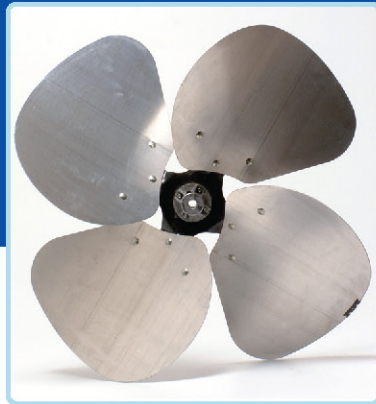

כנפיים למנועי רשת לספיקות אוויר, לחצים ורמות רעש שונות (פלסטיק או מתכת)

MULTIWING

RMP

RH

EZM

RRE

מאווררי רשת חד ותלת פאזיים, דו כיווניים, קוטר כנף 200-900 מ"מ (מנועי הרשת מהסידרה הזו ניתנים להתאמה לספיקות ולחצים שונים).