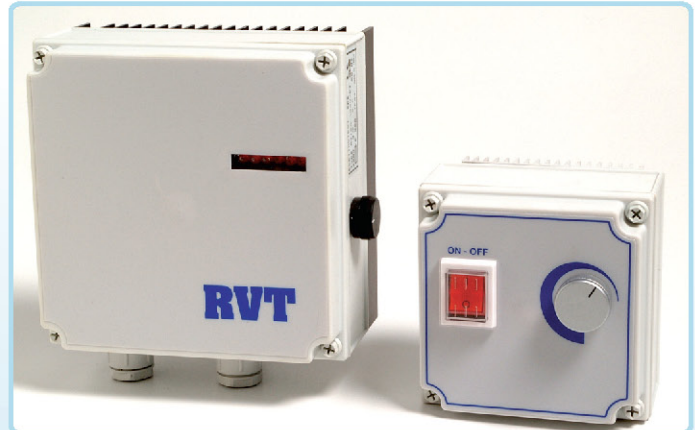

מאוררים מסדרת **EXT** לקרור ומיזוג אוויר מתוצרת **GR** איטליה, קוטר 250-450 מ"מ IP55, 700-1400 סל"ד, חד או תלת פאזי

וסתי מהירות חד פאזיים ותלת פאזיים 1.5-9A