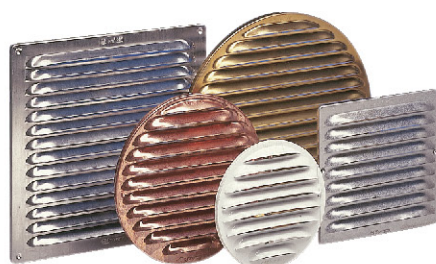

תריס אל חוזר פלסטיק PVC
או אלומיניום 8"-30"

תריסים דקורטיביים נחושת, מחסטה ואלומיניום

תריסים קבועים ואל-חוזרים 4"-8"

מפצל T מפח

מקטין קוטר מפח

כובע סיני

מחבר עוגן (שטוצר) מפח

דמפר ידני מפח

קשת פח 4"-12"

מחבר חכב בגדלים שונים

מחבר לקישור שרשרים (ניפל)