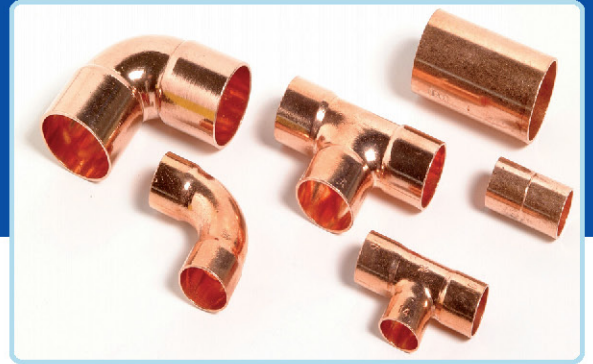

# אביזרי נחושת

גלילי נחושת 3/16"-7/8"  
גלילי צינור קפילרי

מוטות נחושת 3/8" - 6"

אביזרי נחושת 1/4"-4 1/8"

קשתות נחושת לסוללות

מלכודות שמן במגוון קטרים

אדפטר מקבה

נחושת מבודדת 1/4"-7/8"  
(מתאימה לגז R410A)

צינורות גמישים 3/8" - 3 1/8"

אדפטר זכר