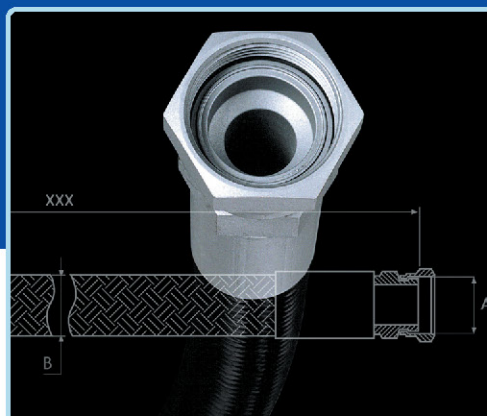

צינורות גמישים לגז ושמן כולל מחברים מהירים

צינור גמיש לגז

צינור גמיש לשמן

מחבר T + חיבור 1/4"

מחבר T

מחבר זוויתי LT + חיבור 1/4"

מחבר זוויתי + חיבור 1/4"

מחבר ישר

מחבר ישר + לוחץ

לוחץ כוסיות לצינור שמן

לוחץ כוסיות לצינור קפילרי גמיש