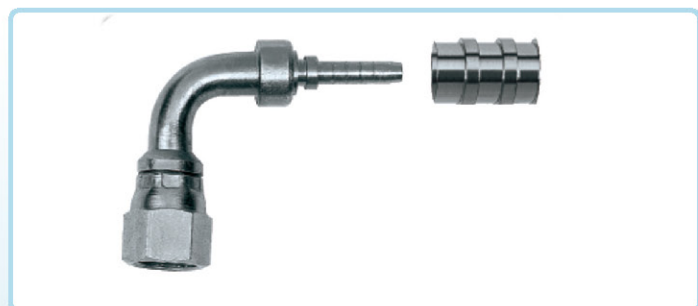

צינורות גמישים לגז ושמן כולל מחברים מהירים

צינור גמיש לגז

צינור גמיש לשמן

מחבר T + חיבור 1/4"

מחבר T

מחבר זוויתי LT + חיבור 1/4"

מחבר זוויתי + חיבור 1/4"

מחבר ישר

מחבר ישר + לוחץ

לוחץ כוסיות לצינור שמן

לוחץ כוסיות לצינור קפילרי גמיש