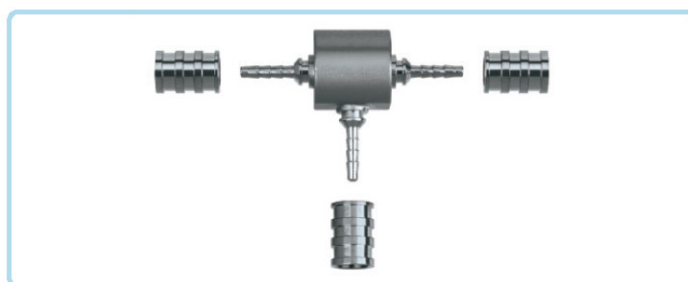

צינורות גמישים לגז ושמן כולל מחברים מהירים

צינור גמיש לגז

צינור גמיש לשמן

מחבר T + חיבור 1/4"

מחבר T

מחבר זוויתי LT + חיבור 1/4"

מחבר זוויתי + חיבור 1/4"

מחבר ישר

מחבר ישר + לוחץ

לוחץ כוסיות לצינור שמן

לוחץ כוסיות לצינור קפילרי גמיש