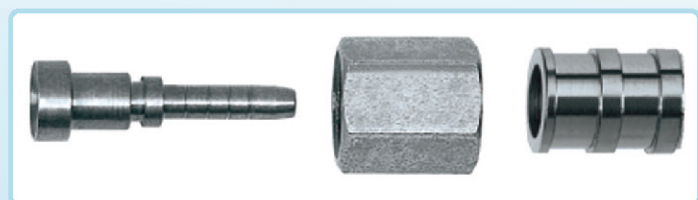

צינורות גמישים לגז ושמן כולל מחברים מהירים

צינור גמיש לגז

צינור גמיש לשמן

מחבר T + חיבור 1/4"

מחבר T

מחבר זוויתי LT + חיבור 1/4"

מחבר זוויתי + חיבור 1/4"

מחבר ישר

מחבר ישר + לוחץ

לוחץ כוסיות לצינור שמן

לוחץ כוסיות לצינור קפילרי גמיש