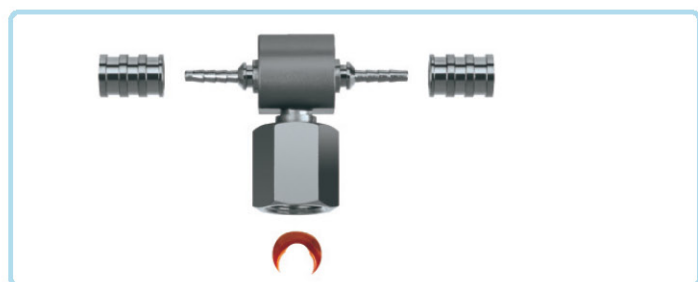

צינורות גמישים לגז ושמן כולל מחברים מהירים

צינור גמיש לגז

צינור גמיש לשמן

מחבר T + חיבור 1/4"

מחבר T

מחבר זוויתי LT + חיבור 1/4"

מחבר זוויתי + חיבור 1/4"

מחבר ישר

מחבר ישר + לוחץ

לוחץ כוסיות לצינור שמן

לוחץ כוסיות לצינור קפילרי גמיש