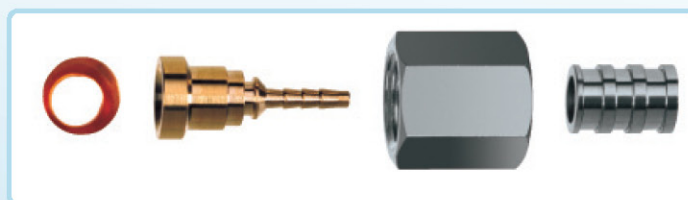

צינורות גמישים לגז ושמן כולל מחברים מהירים

צינור גמיש לגז

צינור גמיש לשמן

מחבר T + חיבור 1/4"

מחבר T

מחבר זוויתי LT + חיבור 1/4"

מחבר זוויתי + חיבור 1/4"

מחבר ישר

מחבר ישר + לוחץ

לוחץ כוסיות לצינור שמן

לוחץ כוסיות לצינור קפילרי גמיש