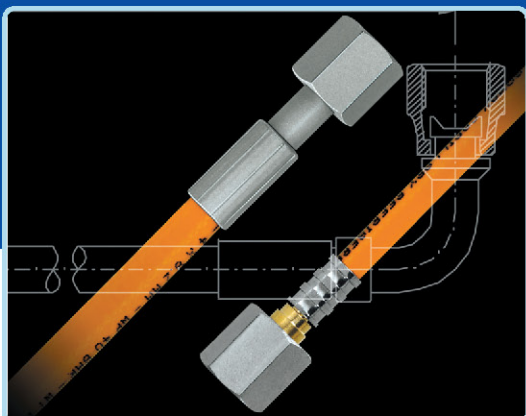

צינורות גמישים לגז ושמן כולל מחברים מהירים

צינור גמיש לגז

צינור גמיש לשמן

מחבר T + חיבור 1/4"

מחבר T

מחבר זוויתי LT + חיבור 1/4"

מחבר זוויתי + חיבור 1/4"

מחבר ישר

מחבר ישר + לוחץ

לוחץ כוסיות לצינור שמן

לוחץ כוסיות לצינור קפילרי גמיש