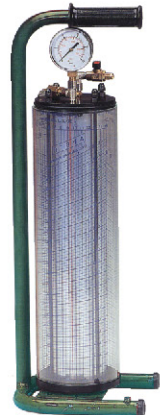

מכנת מיחזור אוטומטית וממוחשבת

מכנת ריקון ומילוי גז או מזל

ערכת שקילה ומילוי גז בידת במבנה קומפקטי

ערכת גילוי חילות אולטרא-סגול

ערכת שטיפה כולל סט מתאים

ערכת ברו חשמלי ומד לחץ למשאבות ואקום

עמוד מזלים למילוי ושקילה (כולל חימום)

משקל אלקטרוני לטעינה אוטומטית של גז

משקל אלקטרוני