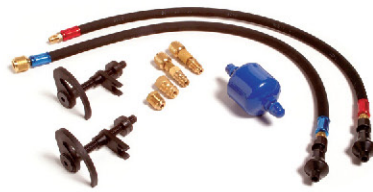

מכנת מיחזור אוטומטית וממוחשבת

מכנת ריקון ומילוי גז או מזל

ערכת שקילה ומילוי גז בידת במבנה קומפקטי

ערכת גילוי חילות אולטרא-סגול

ערכת שטיפה כולל סט מתאים

ערכת ברו חשמלי ומד לחץ למשאבות ואקום

עמוד מזלים למילוי ושקילה (כולל חימום)

משקל אלקטרוני לטעינה אוטומטית של גז

משקל אלקטרוני