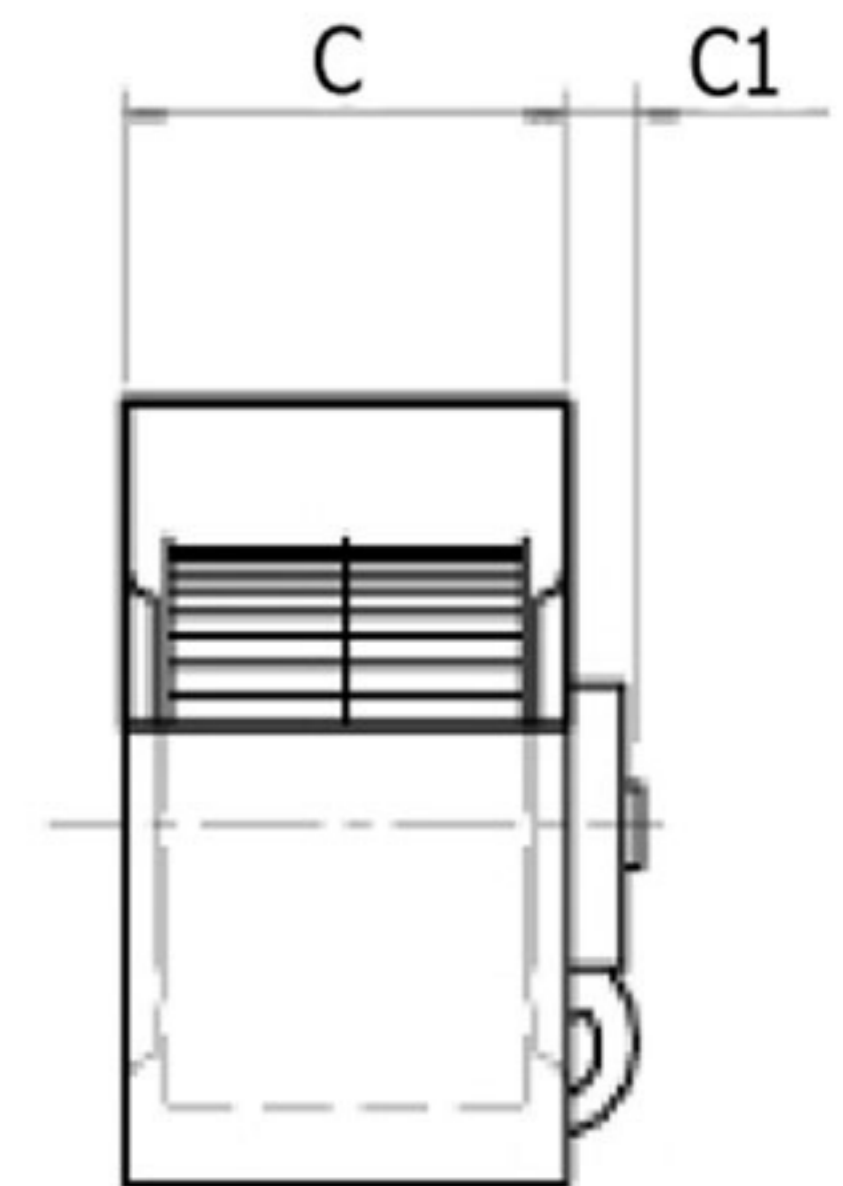

## סידרה DD

פי.סי. חץ שיווק ציוד קירור  
מיזוג אוויר ואיורור

שרטוט מס' 2

שרטוט מס' 1

שרטוט מס'	מידות מאיץ		מידות המפוח								סוג המפוח	מק"ט מאיץ פי.סי. חץ
	∅	אורך	A	A1	B	B1	B2	B3	C	C1		
	מ"מ											
1	145	200	201	100	211	130	100	-	230	5	DD145-200	
	145	220	201	100	211	130	100	-	250	5	DD145-220	
	185	192	285	144	285	153	120	-	252	30	DD 7-7	204511
	185	248	285	144	285	153	120	-	308	30	DD 7-10	
2	240	240	380	185	390	262	217	160	300	52	DD 9-9	204505
	240	255	380	185	390	262	217	160	335	56	DD 9-10	204501
	240	280	380	185	390	262	217	160	360	56	DD 9-11	
	255	255	454	230	446	290	252	170	331	56	DD 10-10	204502
	255	325	454	230	446	290	252	170	380	52	DD 10-12	
	325	325	527	264	521	341	294	220	395	58	DD 12-12	204521