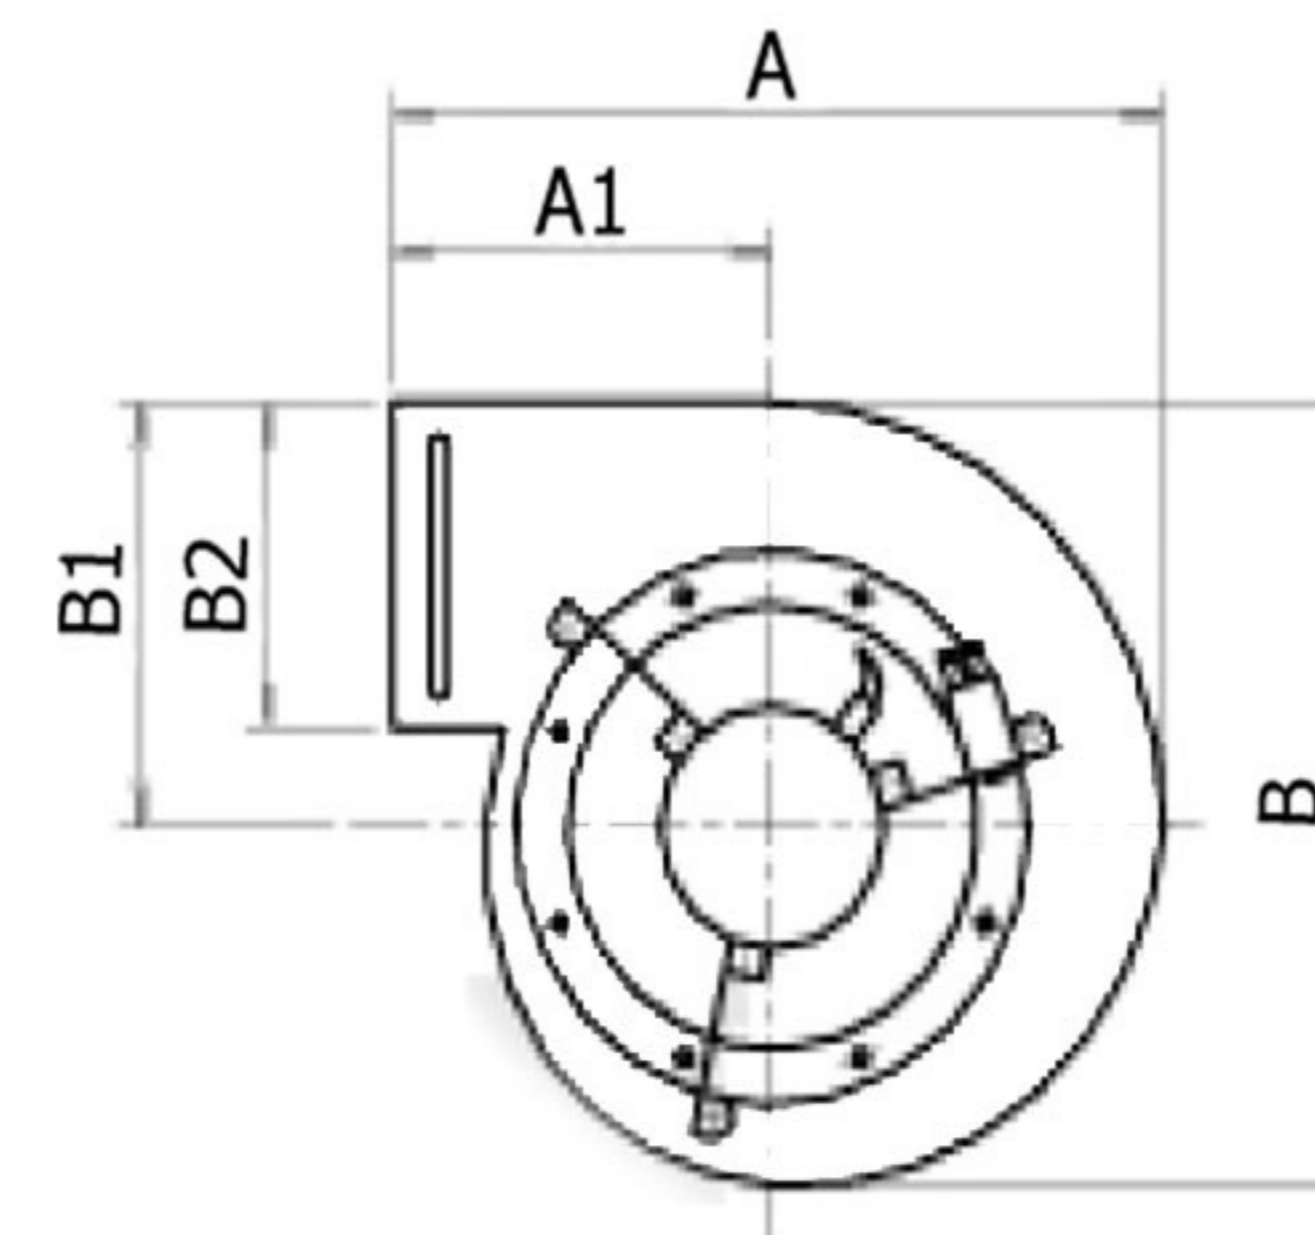

# מפוח צנטריפוגלי עם הנעה ישירה

## סידרה DD

פי.סי. חץ שיווק ציוד קירור  
מיזוג אוויר ואיורור

שרטוט מס' 2

שרטוט מס' 1

שרטוט מס'	מידות מאיץ		מידות המפוח								סוג המפוח	מק"ט מאיץ פי.סי. חץ
	∅	אורך	A	A1	B	B1	B2	B3	C	C1		
	מ"מ											
1	145	200	201	100	211	130	100	-	230	5	DD145-200	
	145	220	201	100	211	130	100	-	250	5	DD145-220	
	185	192	285	144	285	153	120	-	252	30	DD 7-7	204511
	185	248	285	144	285	153	120	-	308	30	DD 7-10	
2	240	240	380	185	390	262	217	160	300	52	DD 9-9	204505
	240	255	380	185	390	262	217	160	335	56	DD 9-10	204501
	240	280	380	185	390	262	217	160	360	56	DD 9-11	
	255	255	454	230	446	290	252	170	331	56	DD 10-10	204502
	255	325	454	230	446	290	252	170	380	52	DD 10-12	
	325	325	527	264	521	341	294	220	395	58	DD 12-12	204521