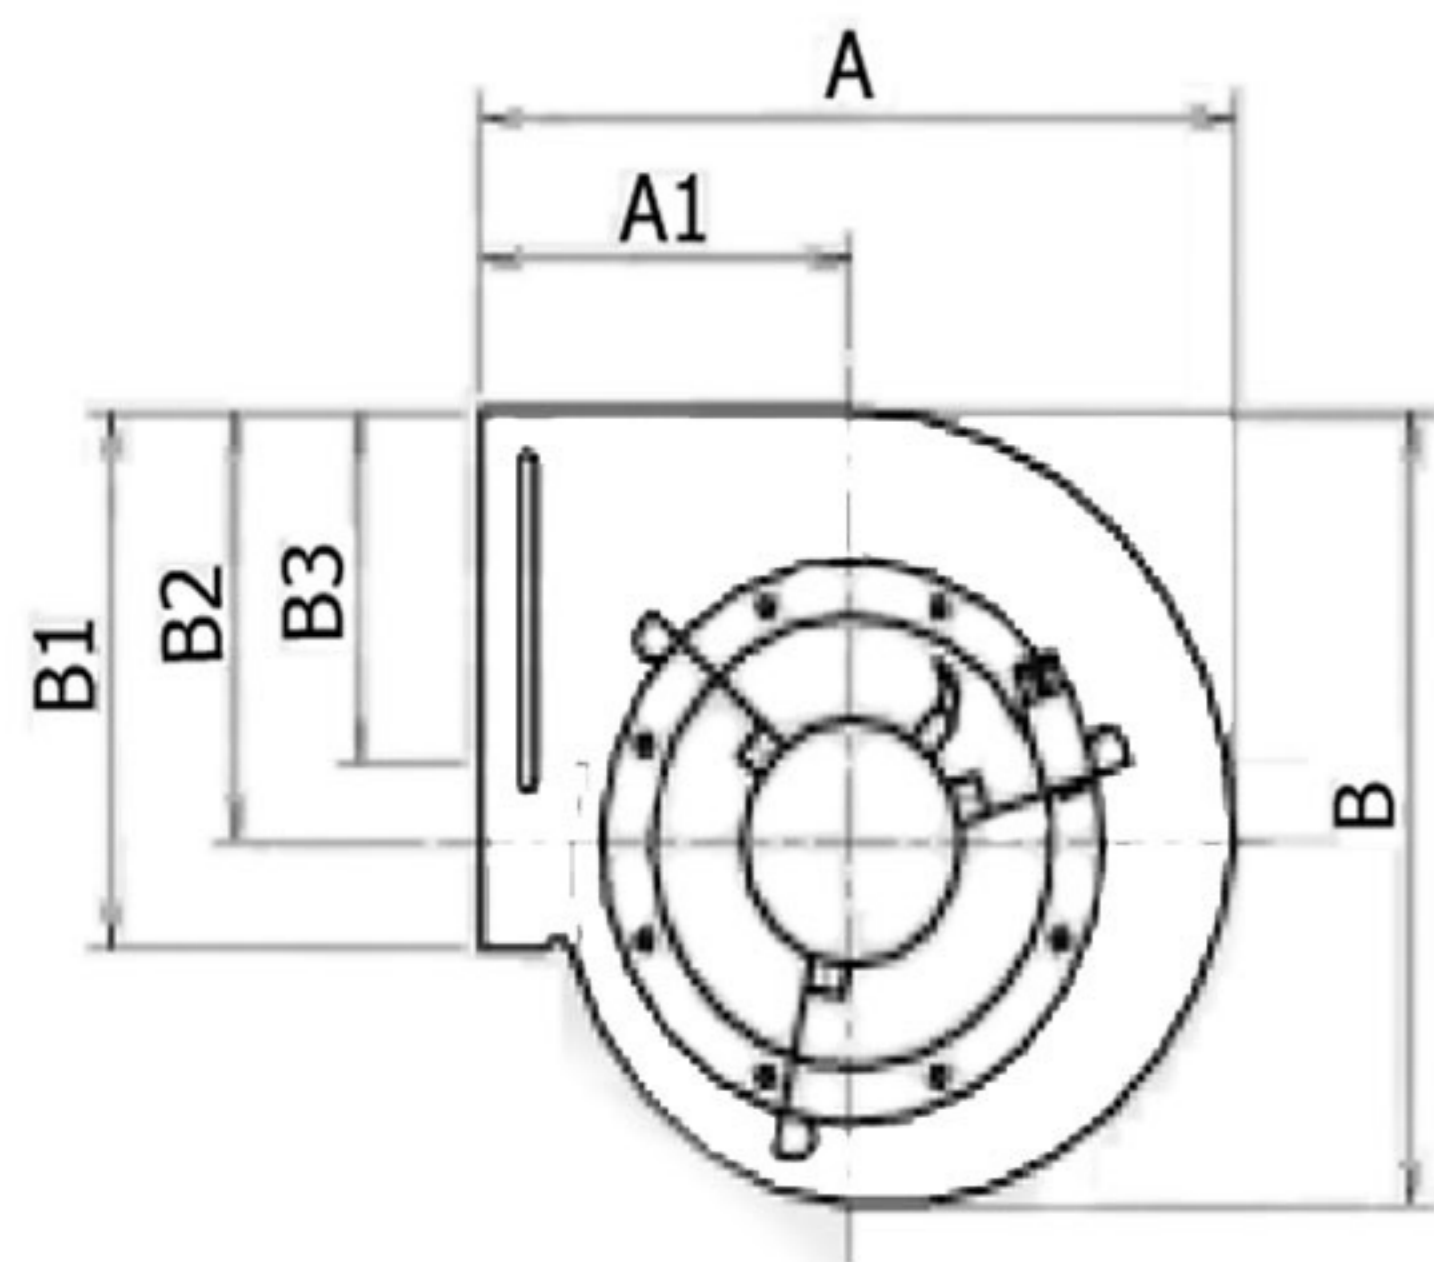

# מפוח צנטריפוגלי עם הנעה ישירה

## סידרה DD

פי.סי. חץ שיווק ציוד קירור  
מיזוג אוויר ואיורור

שרטוט מס' 2

שרטוט מס' 1

שרטוט מס'	מידות מאיץ		מידות המפוח								סוג המפוח	מק"ט מאיץ פי.סי. חץ
	∅	אורך	A	A1	B	B1	B2	B3	C	C1		
	מ"מ											
1	145	200	201	100	211	130	100	-	230	5	DD145-200	
	145	220	201	100	211	130	100	-	250	5	DD145-220	
	185	192	285	144	285	153	120	-	252	30	DD 7-7	204511
	185	248	285	144	285	153	120	-	308	30	DD 7-10	
2	240	240	380	185	390	262	217	160	300	52	DD 9-9	204505
	240	255	380	185	390	262	217	160	335	56	DD 9-10	204501
	240	280	380	185	390	262	217	160	360	56	DD 9-11	
	255	255	454	230	446	290	252	170	331	56	DD 10-10	204502
	255	325	454	230	446	290	252	170	380	52	DD 10-12	
	325	325	527	264	521	341	294	220	395	58	DD 12-12	204521