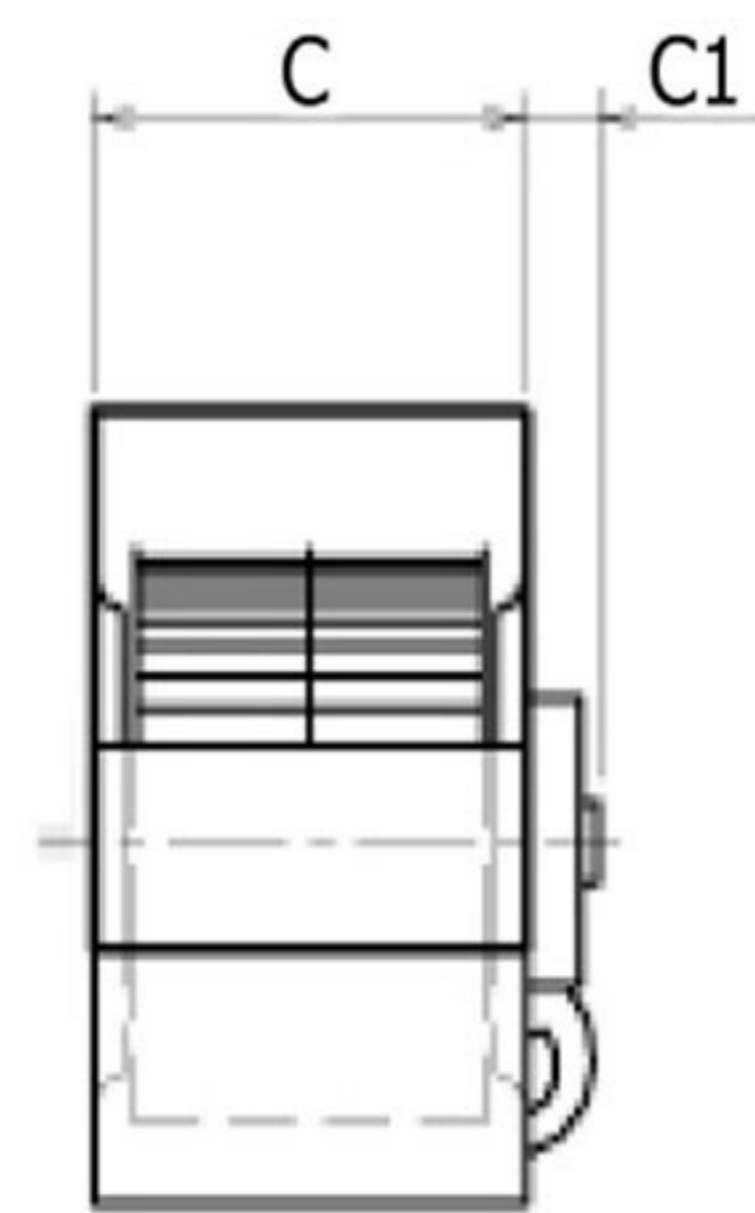

# מפוח צנטריפוגלי עם הנעה ישירה

## סידרה DD

פי.סי. חץ שיווק ציוד קירור  
מיזוג אוויר ואיורור

שרטוט מס' 2

שרטוט מס' 1

שרטוט מס'	מידות מאיץ		מידות המפוח								סוג המפוח	מק"ט מאיץ פי.סי. חץ
	∅	אורך	A	A1	B	B1	B2	B3	C	C1		
	מ"מ											
1	145	200	201	100	211	130	100	-	230	5	DD145-200	
	145	220	201	100	211	130	100	-	250	5	DD145-220	
	185	192	285	144	285	153	120	-	252	30	DD 7-7	204511
	185	248	285	144	285	153	120	-	308	30	DD 7-10	
2	240	240	380	185	390	262	217	160	300	52	DD 9-9	204505
	240	255	380	185	390	262	217	160	335	56	DD 9-10	204501
	240	280	380	185	390	262	217	160	360	56	DD 9-11	
	255	255	454	230	446	290	252	170	331	56	DD 10-10	204502
	255	325	454	230	446	290	252	170	380	52	DD 10-12	
	325	325	527	264	521	341	294	220	395	58	DD 12-12	204521