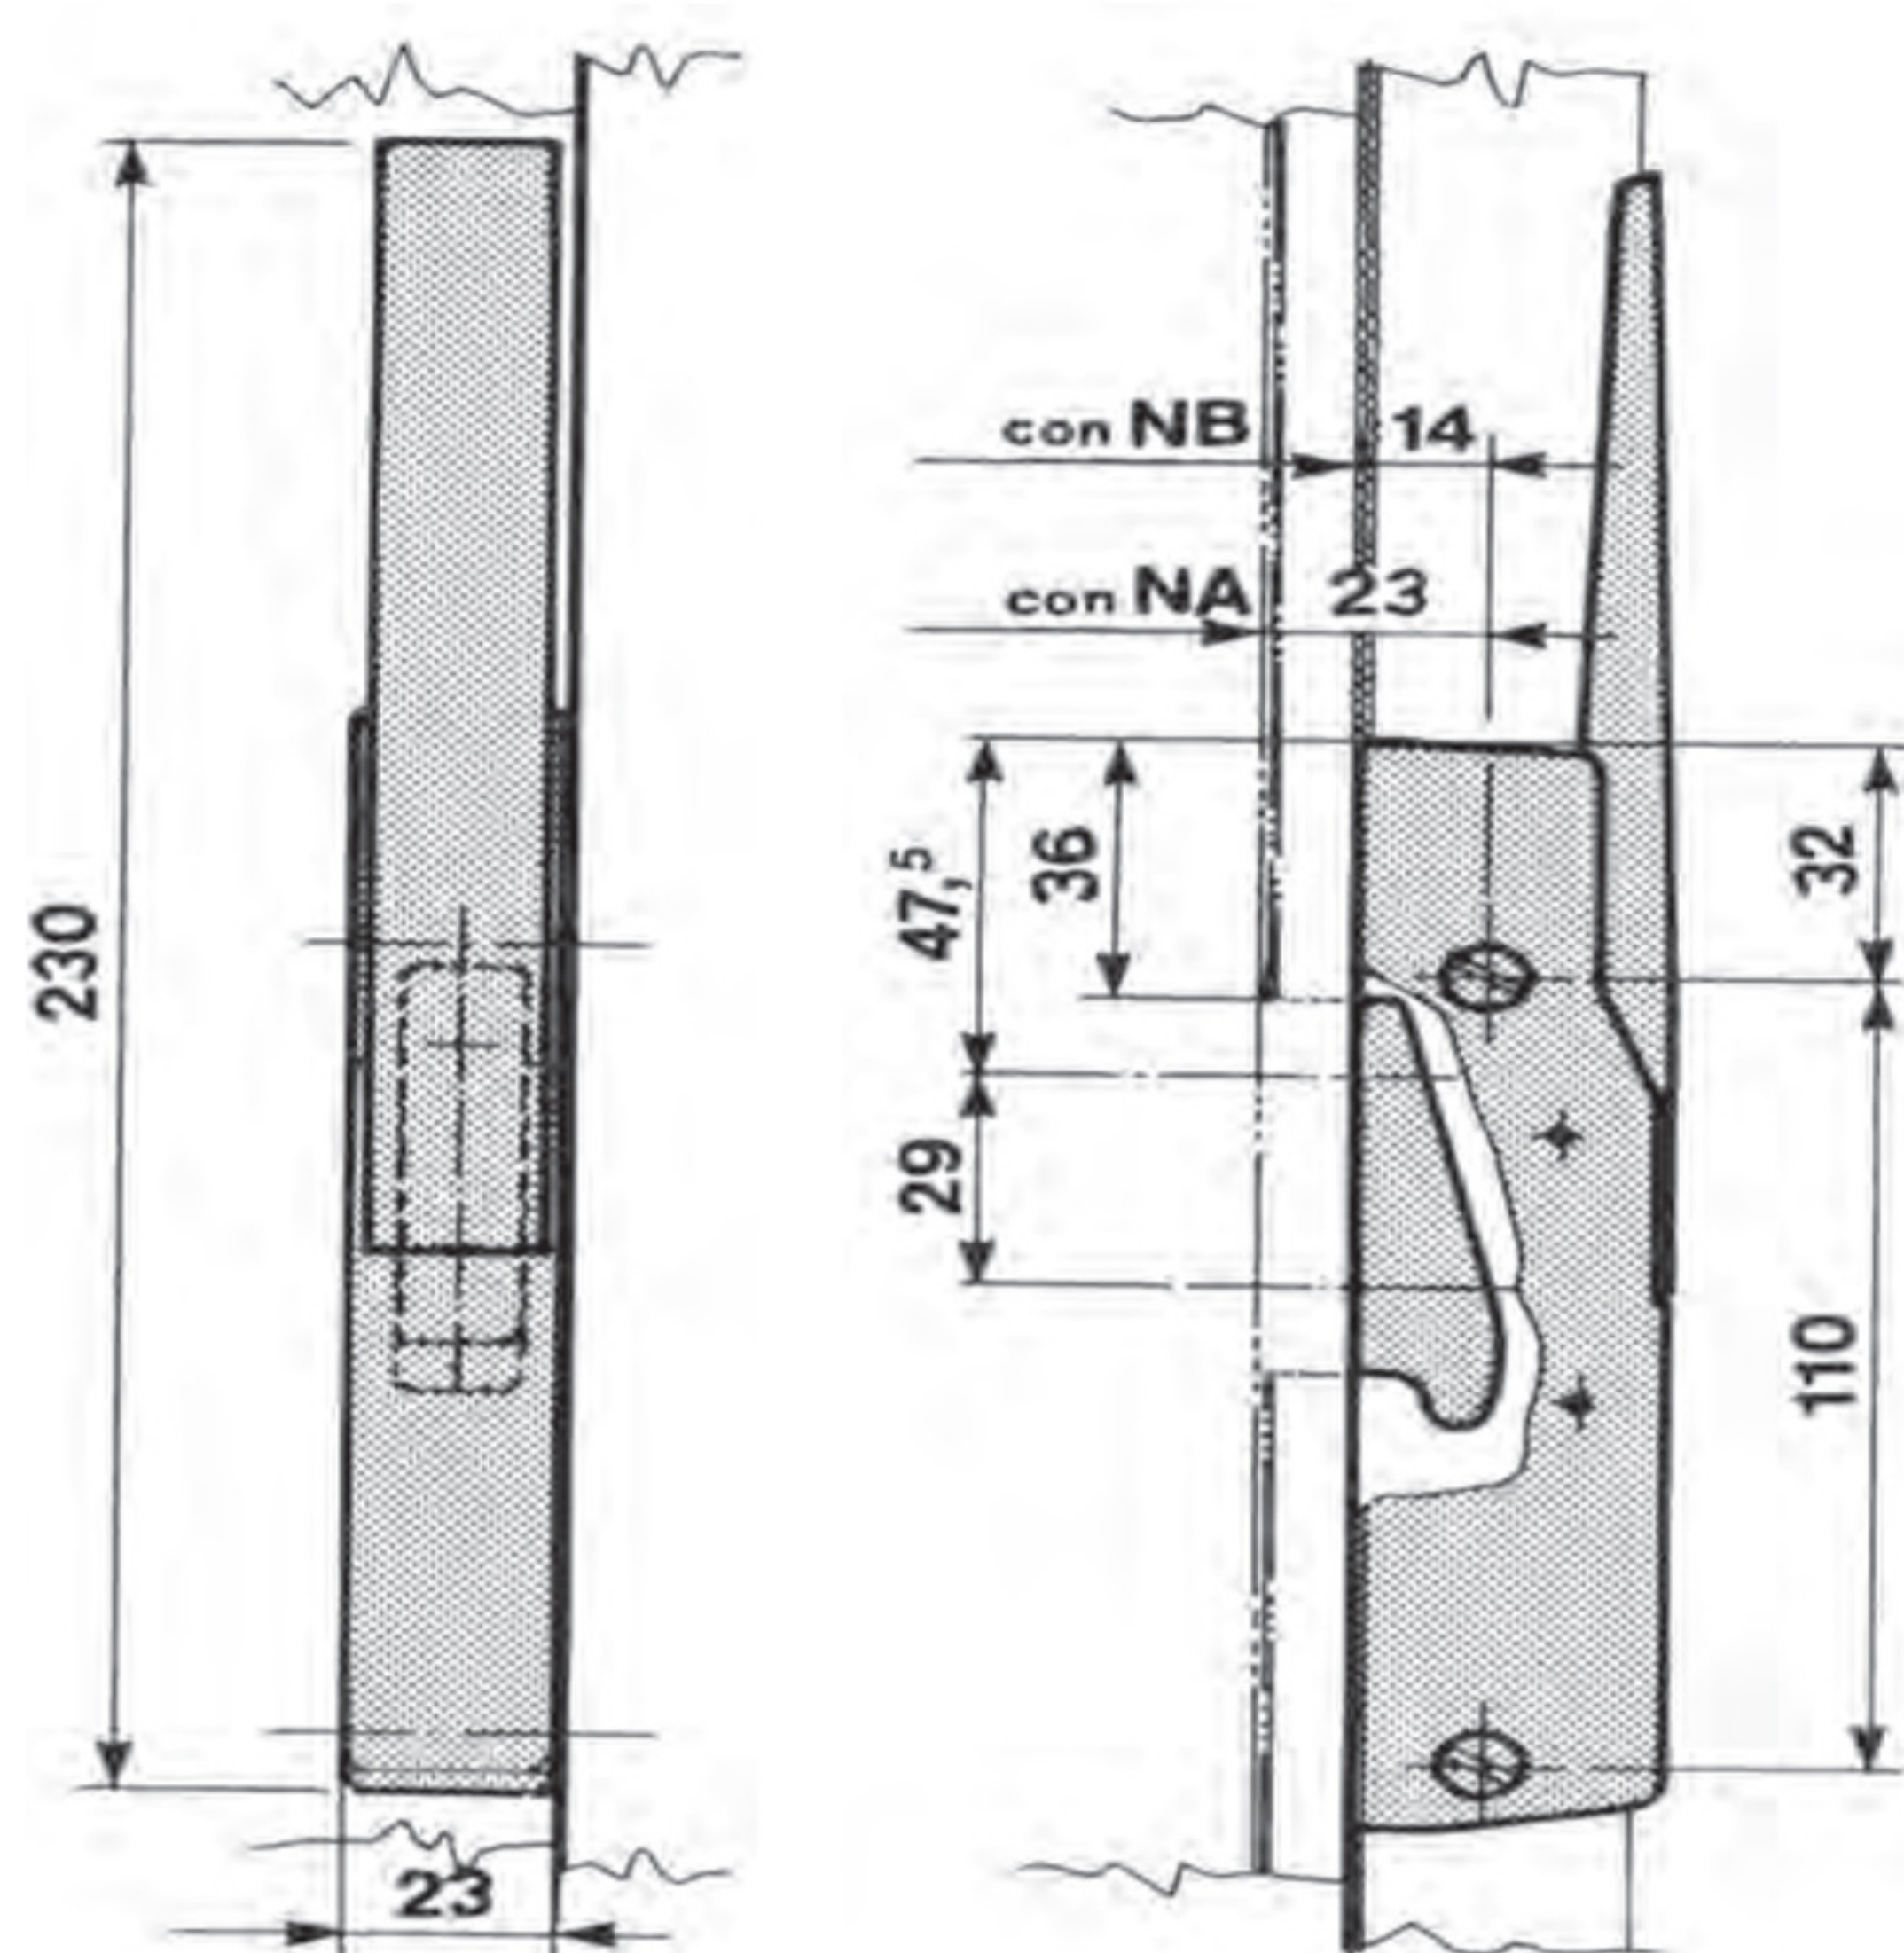

ידית פתיחה INTERTECNICA

חדש במלאי

פיס! חץ שיוק ציוד קירור
מיזוג אוויר ואיורור

דגם 560, 570

מאפיינים:

- מיועדת לדלת בינונית וקטנה
- בהתקנה ניתן להחליף צד (שמאל / ימין)
- מסופקת עם לשוניות שונות:
 - לשונית נמוכה (NB) מתכווננת בין 22 ÷ 28 מ"מ
 - לשונית גבוהה (NA) מתכווננת בין 31 ÷ 46 מ"מ

ידית	גוף	דגם	שם	מק"ט
ניילון שחור	סגסוגת כרום אבץ בהיר	560/CHR	ידית פתיחה	R015517
ניילון שחור	סגסוגת כרום אבץ	560/SABB	ידית פתיחה	R015436
	סגסוגת כרום אבץ בהיר	570/CR	ידית פתיחה	R015518
	סגסוגת כרום אבץ	570/SABB	ידית פתיחה	R015437