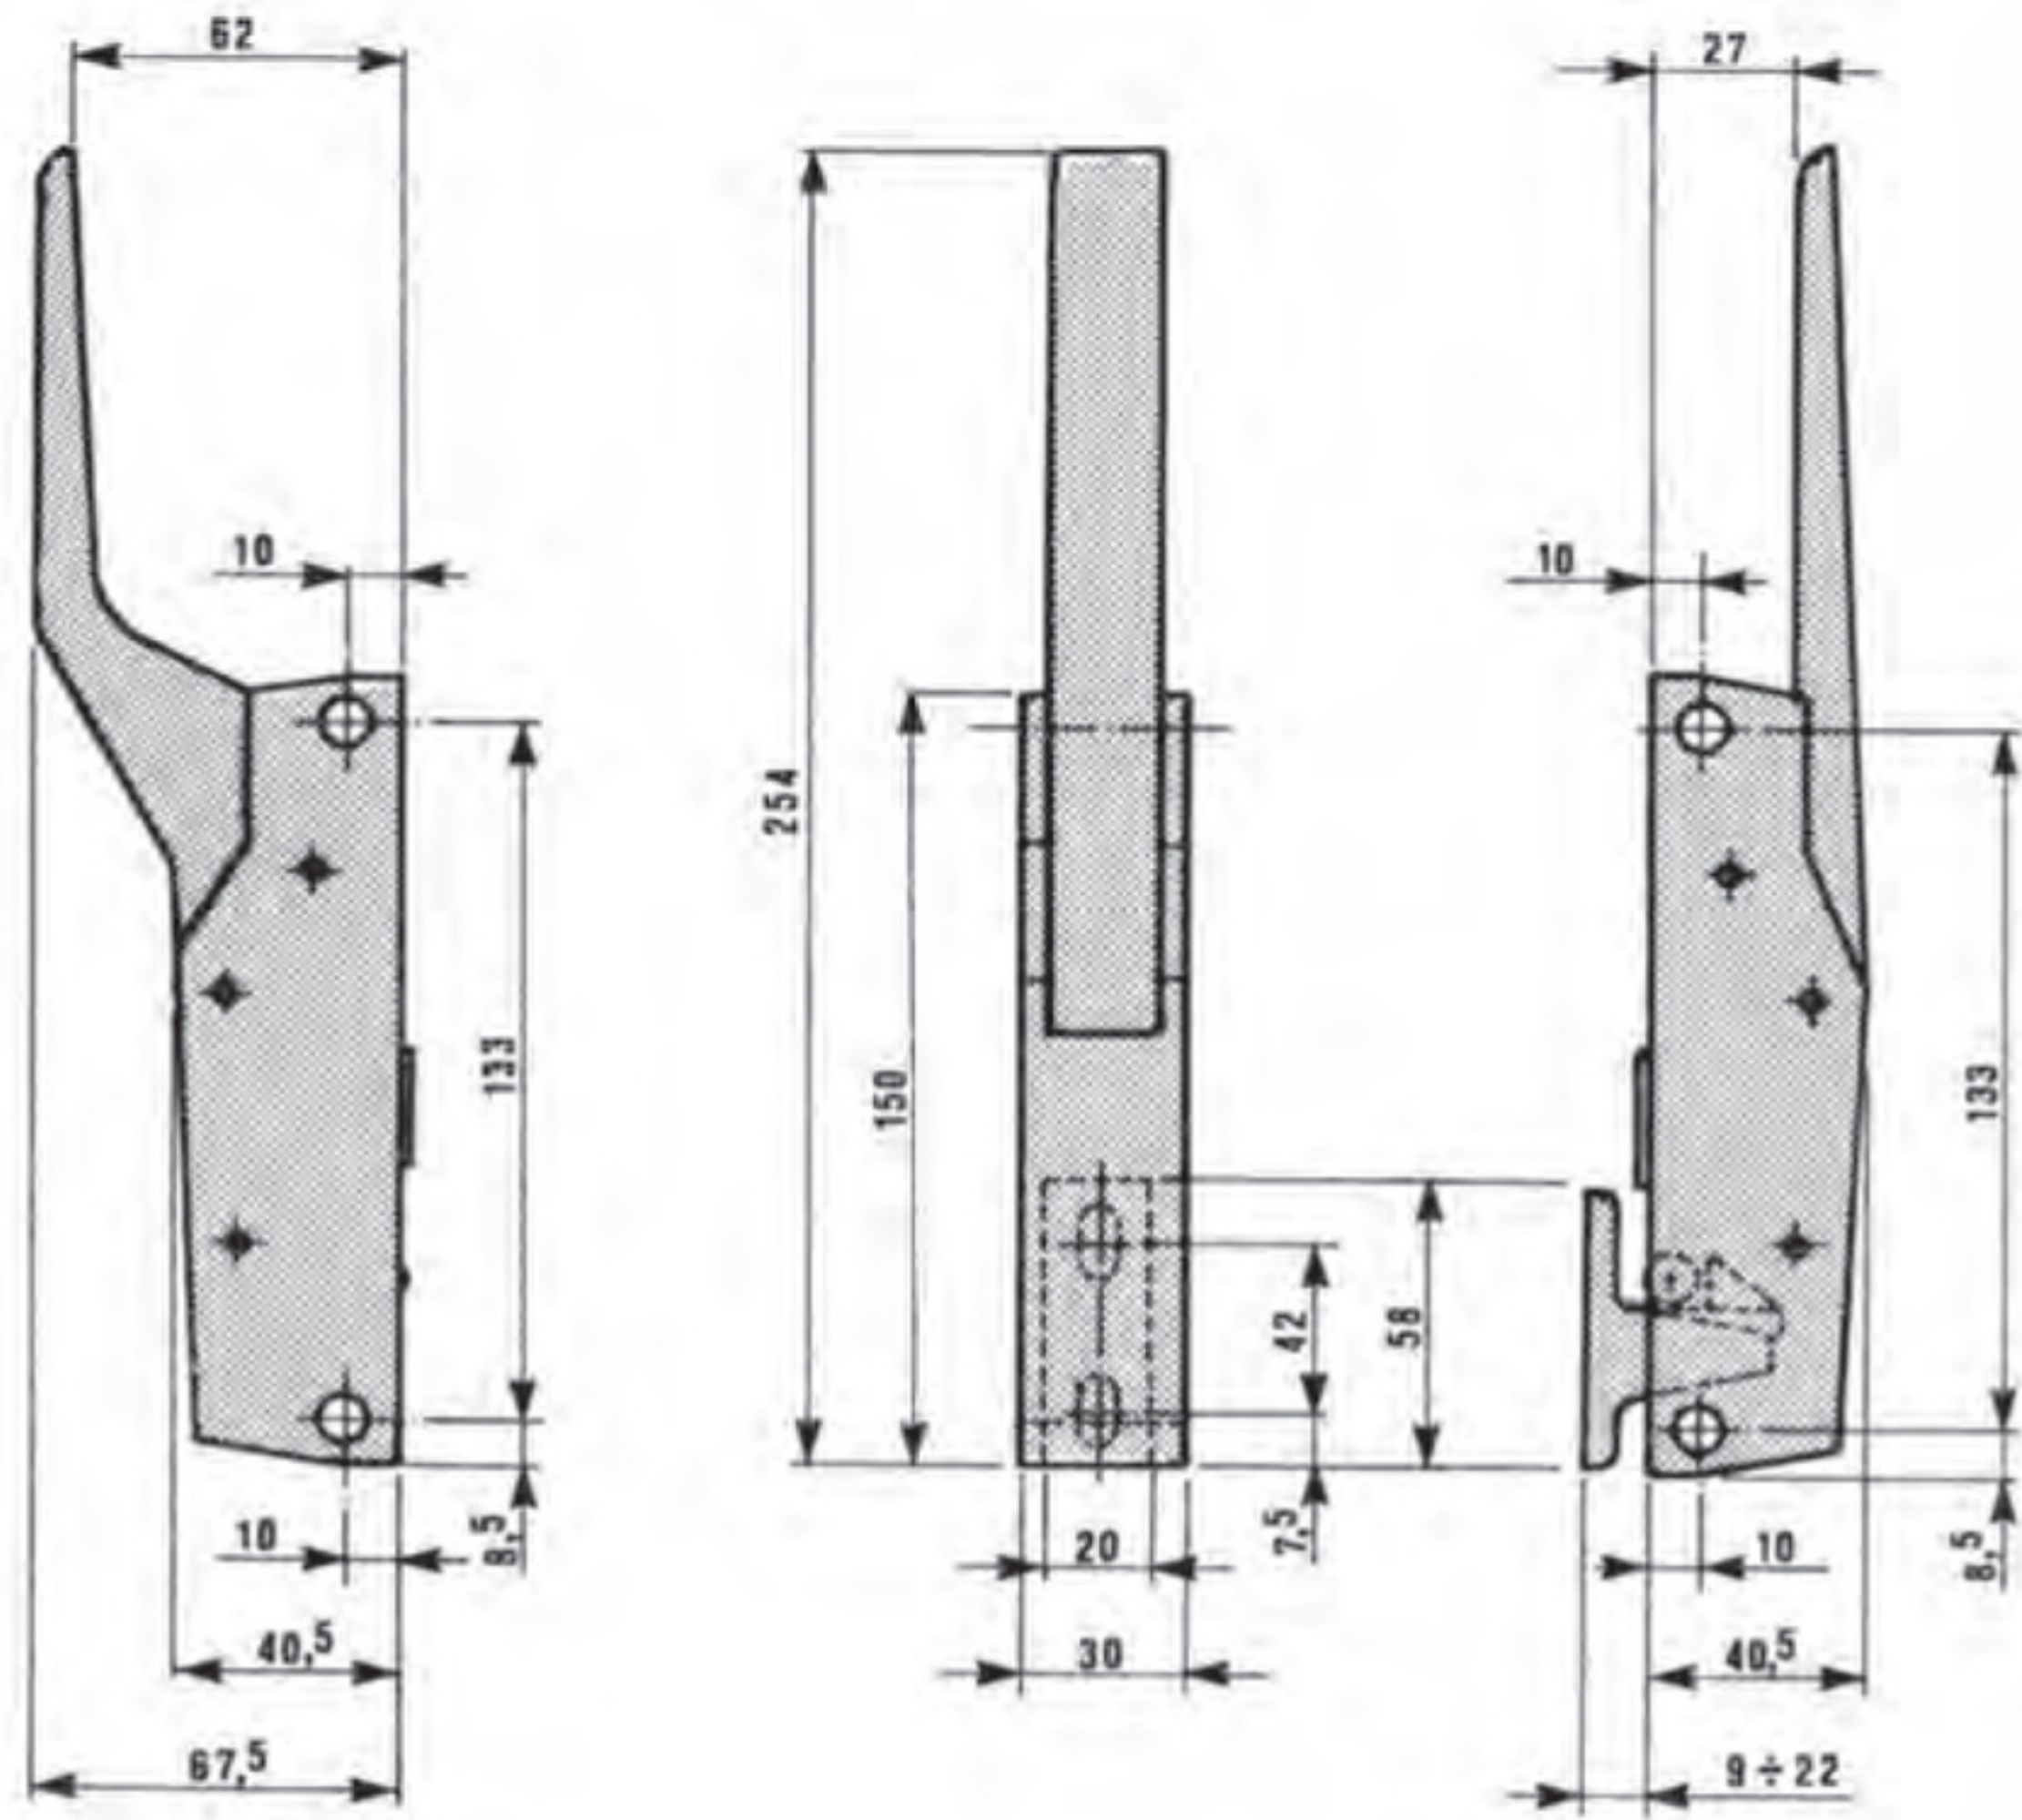

ידית פתיחה INTERTECNICA

חדש במלאי

פיס! חץ שיווק ציוד קירור
מיזוג אוויר ואיוורור

דגם 790 , 791 , 795 , 796/CR

מאפיינים :

- גוף וידית : סגסוגת כרום אבץ בהיר
- מיועדת לדלת בינונית וקטנה
- בהתקנה ניתן להחליף צד (שמאל / ימין)
- מסופקת עם לשונית (בצבע שחור) מתכווננת בין 9 ÷ 22 מ"מ

דגם	מנעול	שם	מק"ט
790-19/CR	בלי	ידית פתיחה ישרה	R011407
791-20/CHR	בלי	ידית פתיחה מעוקמת	R018802
795-21/CR	כולל	ידית פתיחה ישרה	R011408
796-15/CR	כולל	ידית פתיחה מעוקמת	R011537