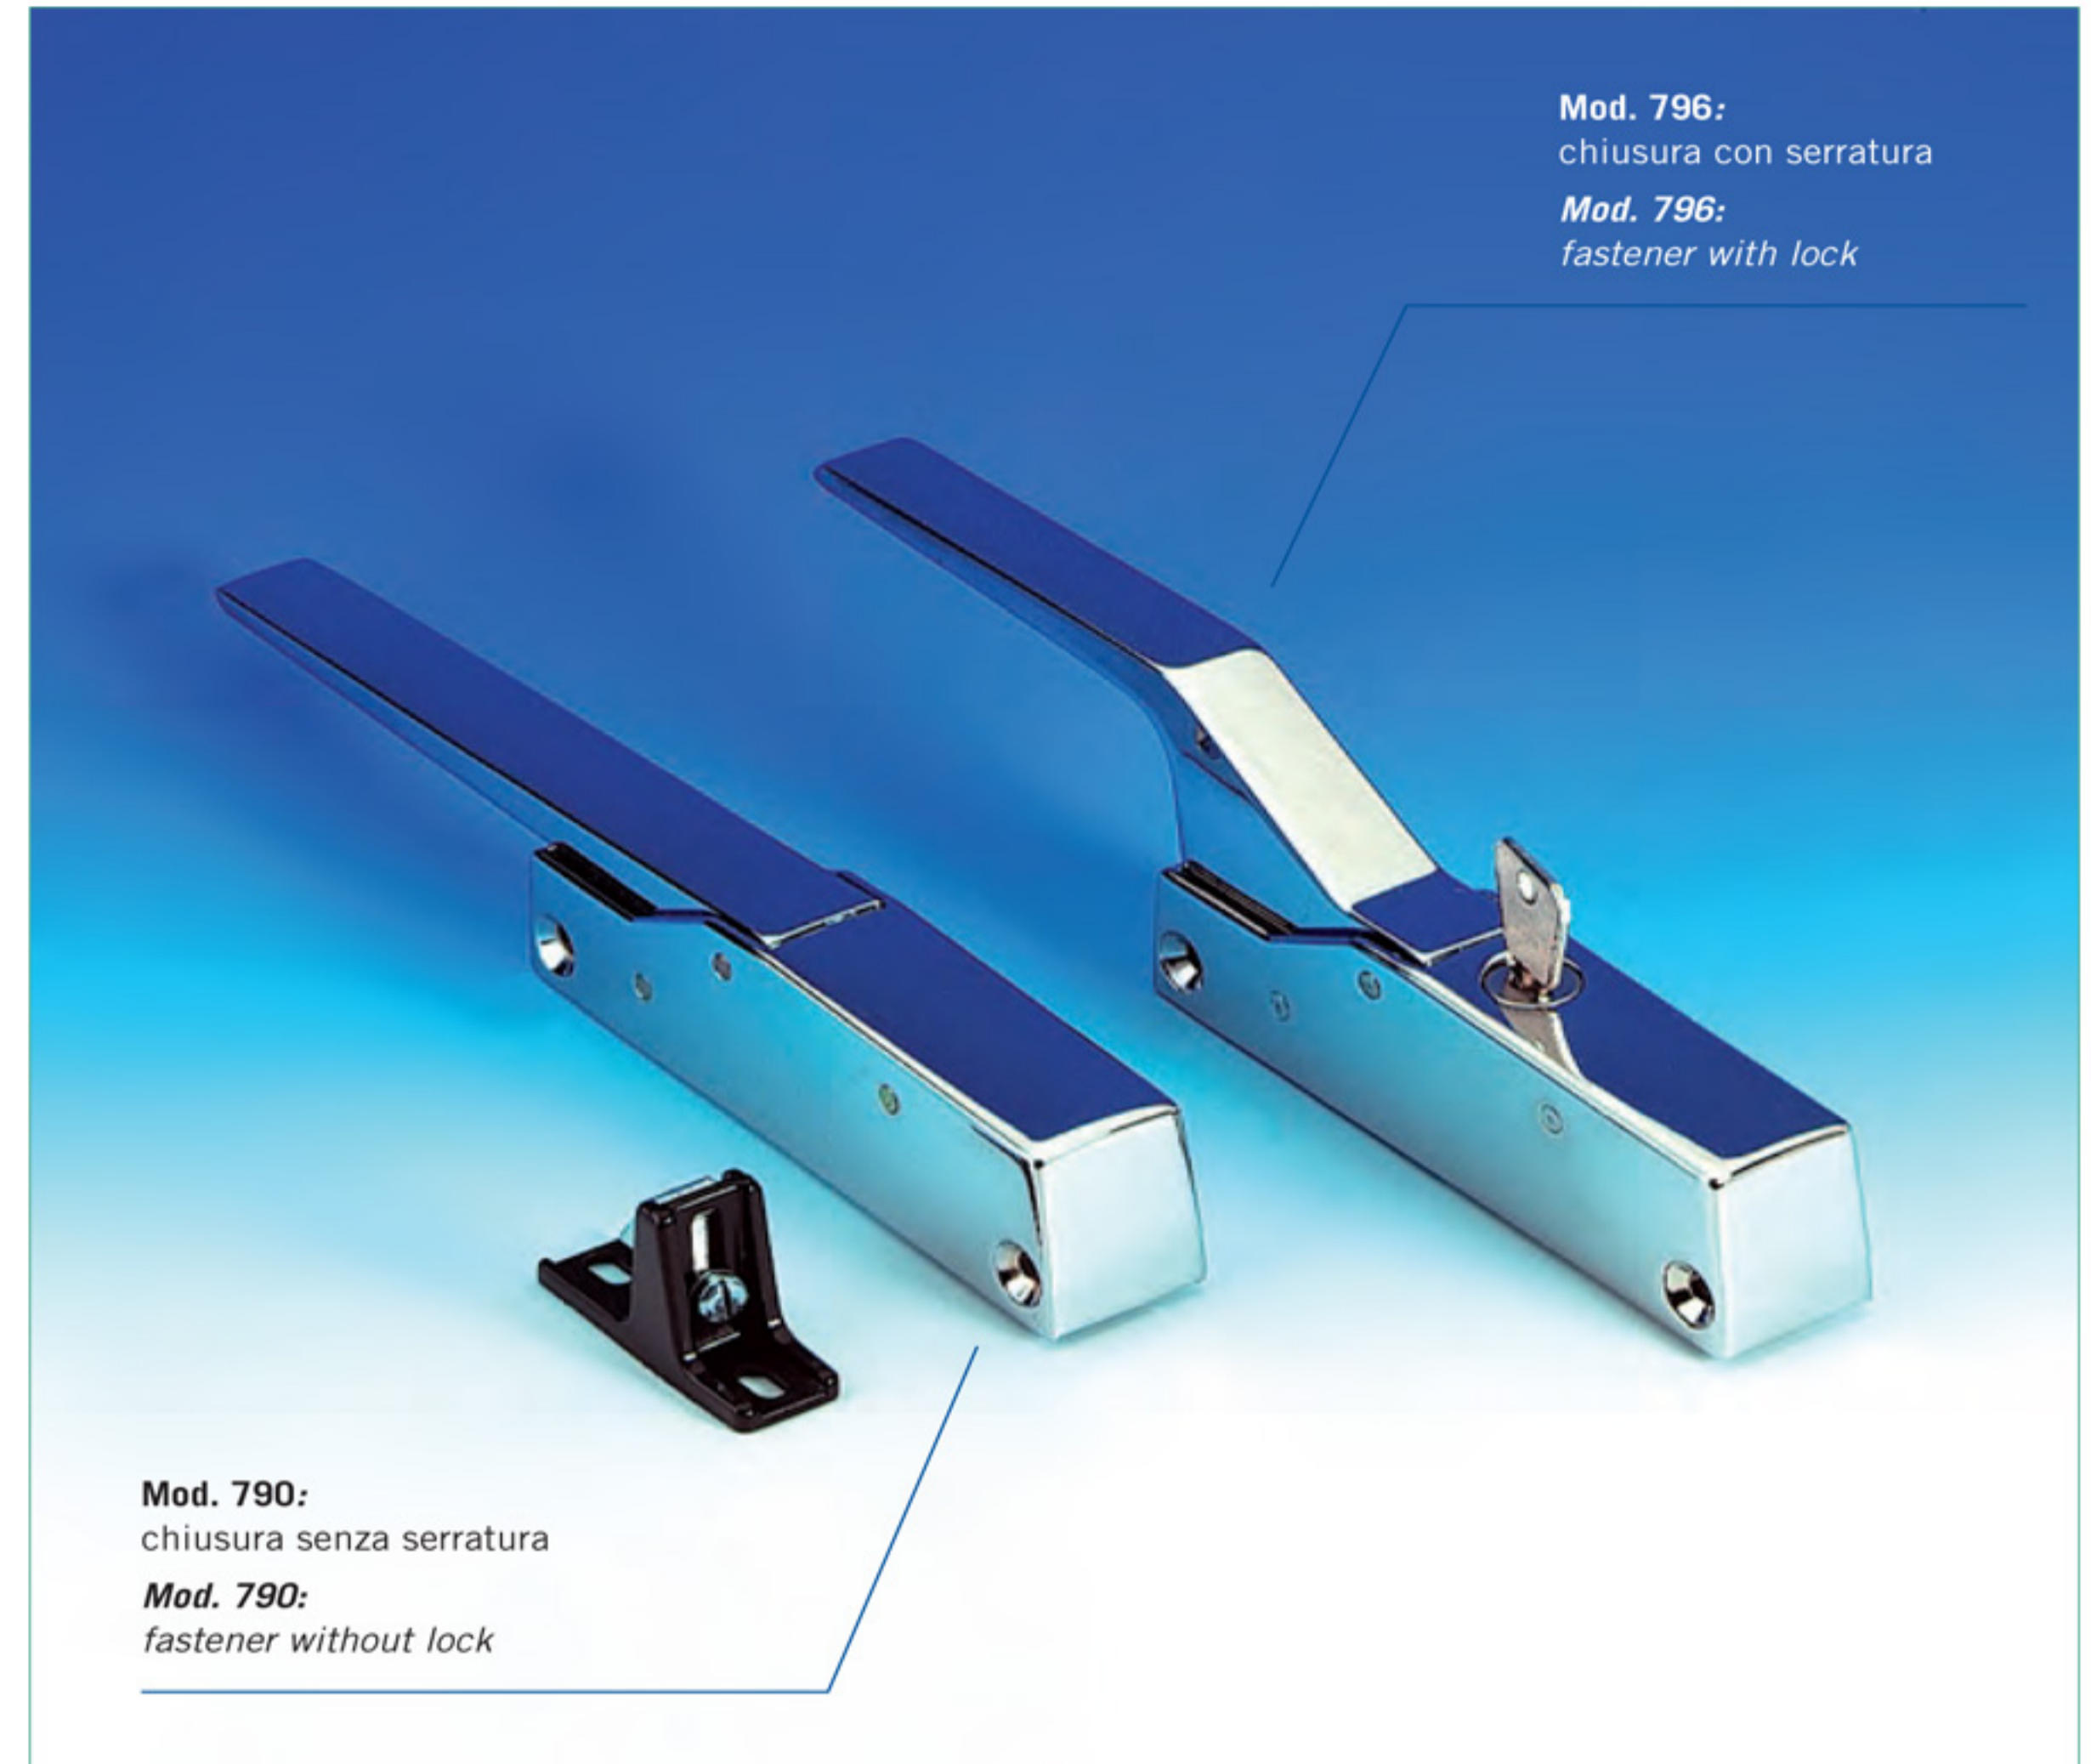

ידית פתיחה INTERTECNICA

חדש במלאי

פיס! חץ שיווק ציוד קירור
מיזוג אוויר ואיוורור

דגם 790 , 791 , 795 , 796/CR

מאפיינים :

- גוף וידית : סגסוגת כרום אבץ בהיר
- מיועדת לדלת בינונית וקטנה
- בהתקנה ניתן להחליף צד (שמאל / ימין)
- מסופקת עם לשונית (בצבע שחור) מתכווננת בין 9 ÷ 22 מ"מ

דגם	מנעול	שם	מק"ט
790-19/CR	בלי	ידית פתיחה ישרה	R011407
791-20/CHR	בלי	ידית פתיחה מעוקמת	R018802
795-21/CR	כולל	ידית פתיחה ישרה	R011408
796-15/CR	כולל	ידית פתיחה מעוקמת	R011537