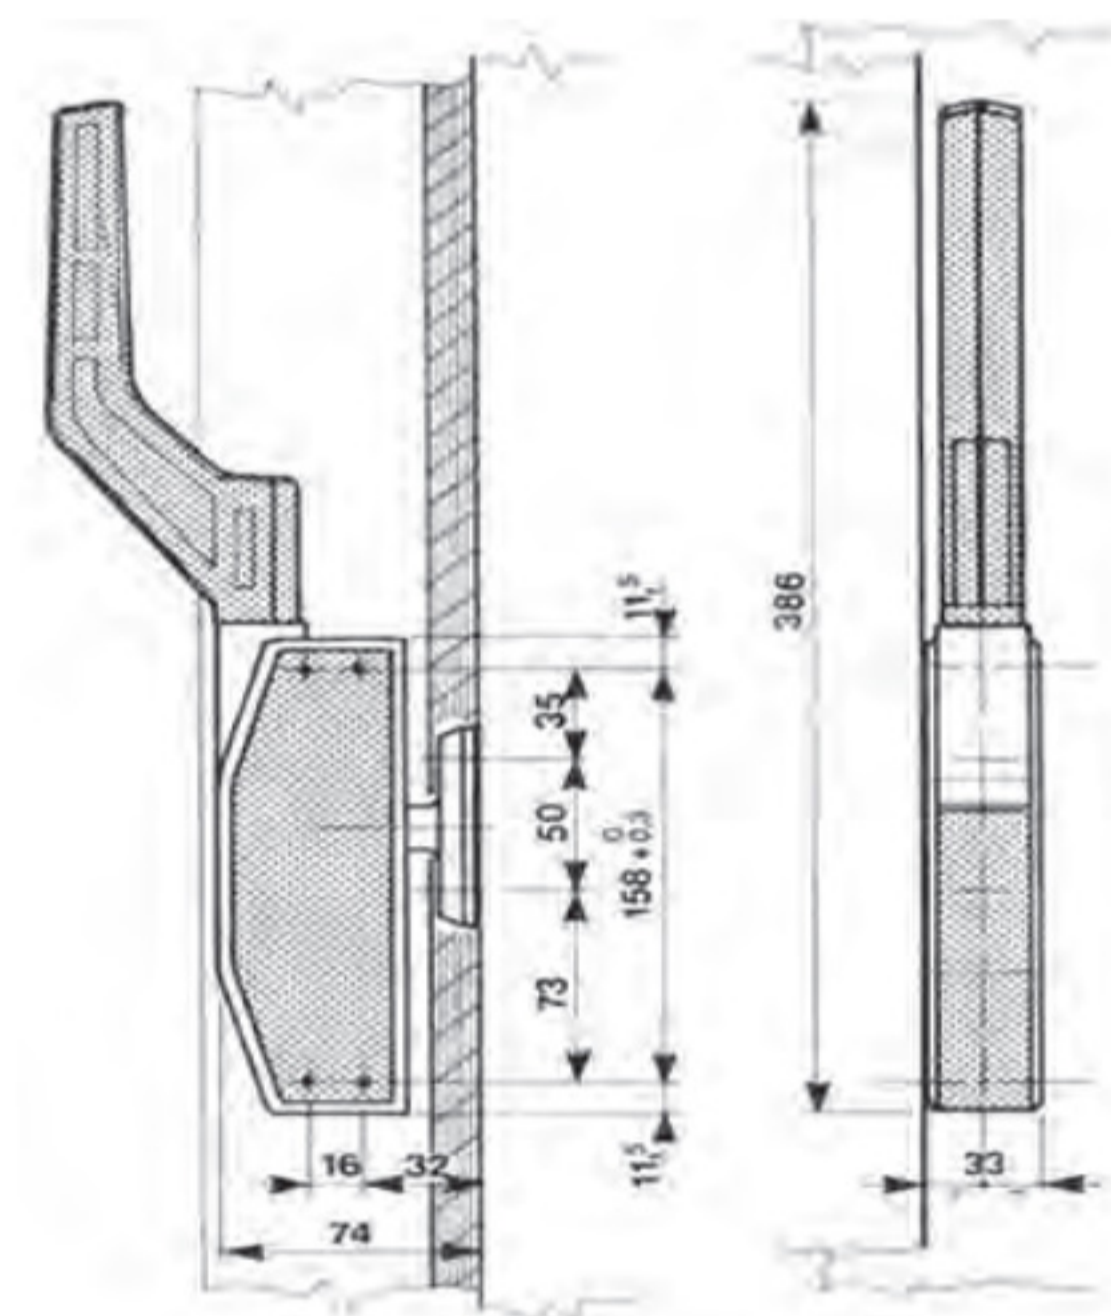

2700

1825

Possibili posizioni impugnatura
Handle different positionings

דגם 1825/VE , 2700

מאפיינים :

- סגר וידית : יציקת אלומיניום אפור עם ידית ניילון
- שחור מחוזק ע"י פיברגלס
- מיועדת לדלתות חופפות
- בהתקנה ניתן להחליף צד (שמאל / ימין)
- משקל : 615 גרם
- ידית פתיחה פנימית נוספת דגם 2700 עם לשונית

דגם	שם	מק"ט
1825/VE	ידית פתיחה	R017480
2700	ידית פתיחה פנימית	R018865