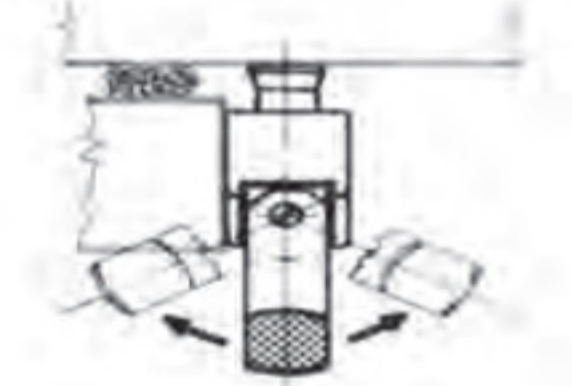

2700

1825

Possibili posizioni impugnatura
Handle different positionings

דגם 1825/VE , 2700

מאפיינים :

- סגר וידית : יציקת אלומיניום אפור עם ידית ניילון
- שחור מחוזק ע"י פיברגלס
- מיועדת לדלתות חופפות
- בהתקנה ניתן להחליף צד (שמאל / ימין)
- משקל : 615 גרם
- ידית פתיחה פנימית נוספת דגם 2700 עם לשונית

דגם	שם	מק"ט
1825/VE	ידית פתיחה	R017480
2700	ידית פתיחה פנימית	R018865