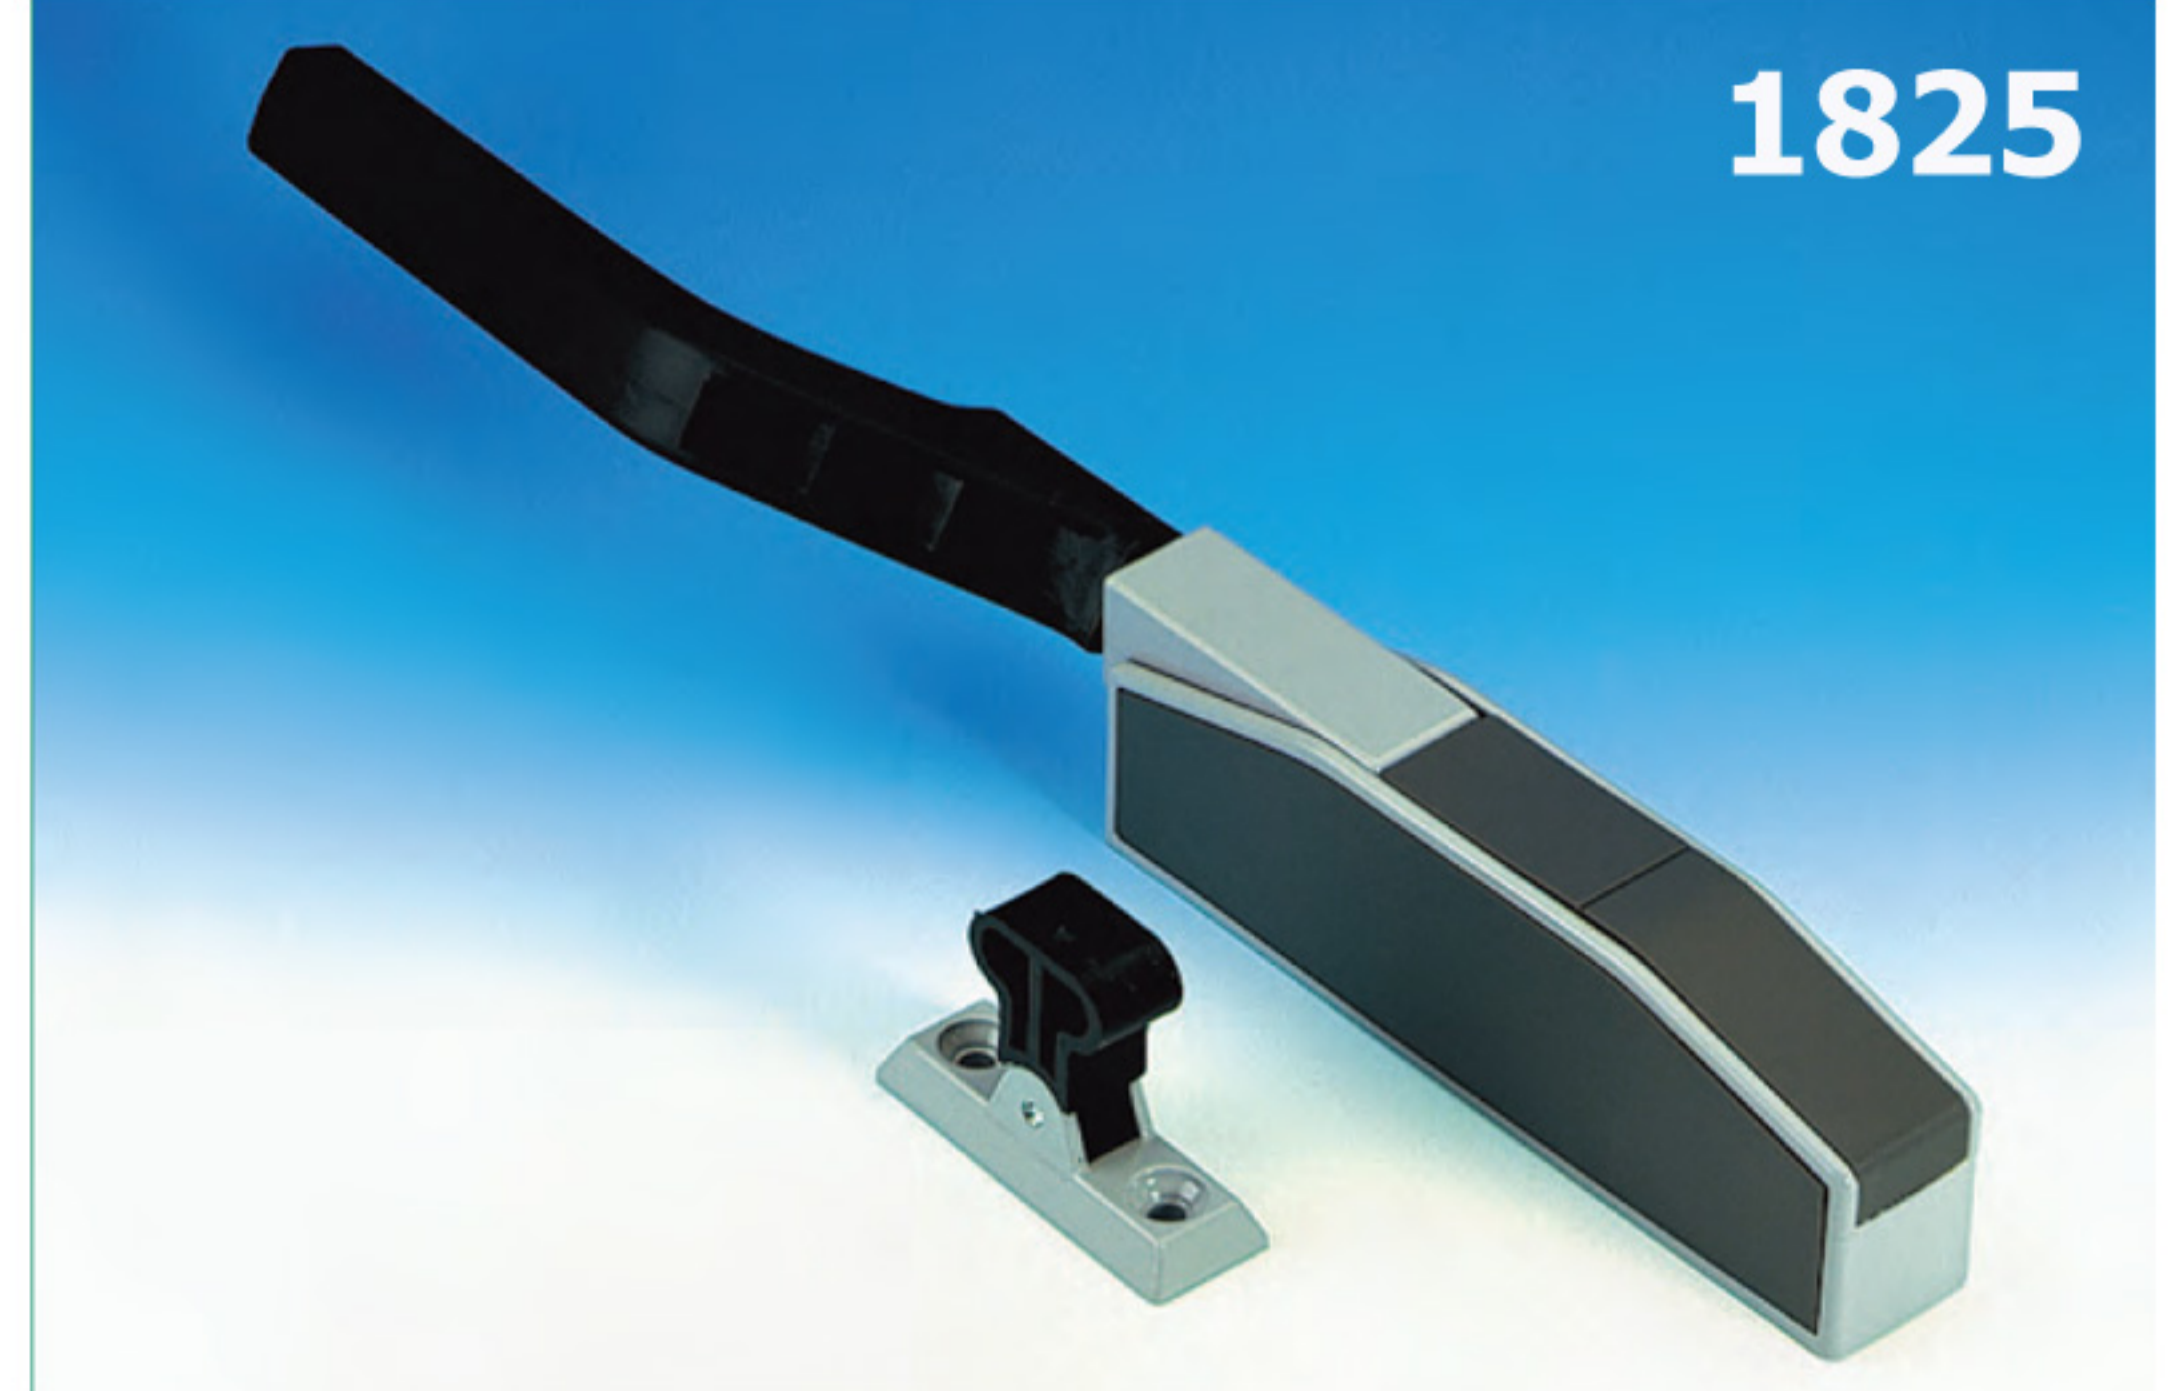

2700

1825

Possibili posizioni impugnatura
Handle different positionings

דגם 1825/VE , 2700

מאפיינים :

- סגר וידית : יציקת אלומיניום אפור עם ידית ניילון
- שחור מחוזק ע"י פיברגלס
- מיועדת לדלתות חופפות
- בהתקנה ניתן להחליף צד (שמאל / ימין)
- משקל : 615 גרם
- ידית פתיחה פנימית נוספת דגם 2700 עם לשונית

דגם	שם	מק"ט
1825/VE	ידית פתיחה	R017480
2700	ידית פתיחה פנימית	R018865