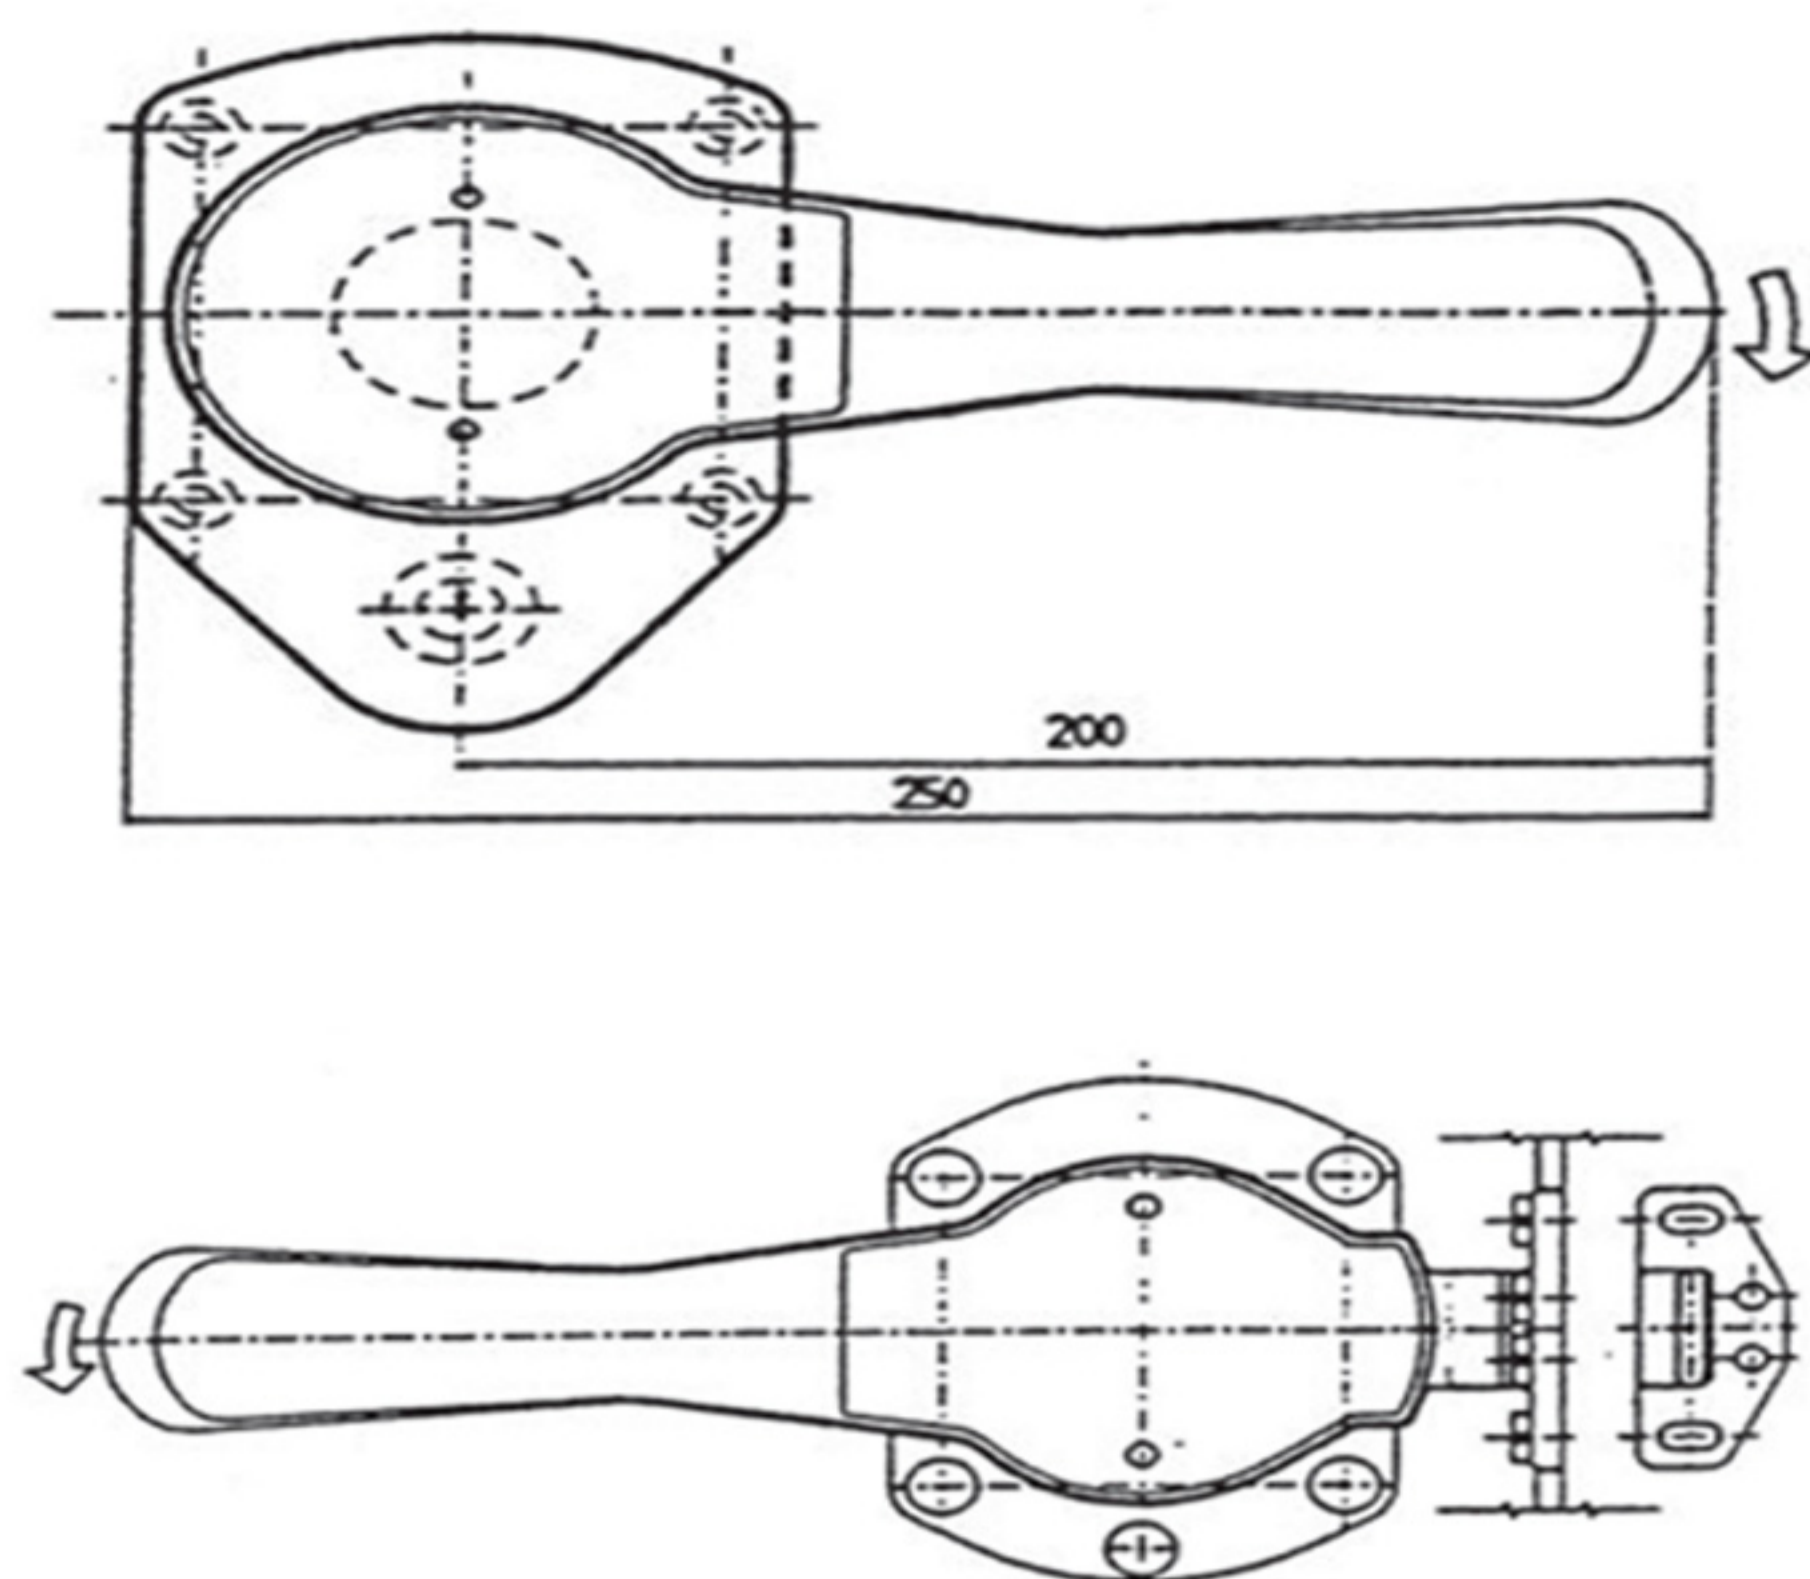

# ידית פתיחה INTERTECNICA

חדש במלאי

פיס! חץ שיווק ציוד קירור  
מיזוג אוויר ואיורור

דגם 4025DX

## מאפיינים :

- מיועדת לדלתות חופפות
- כולל ידית ביטחון פנימית
- חומר הידית עמיד בפני קורוזיה וטמפרטורה נמוכה
- קל ומהיר להרכבה
- מתאים להתקנה על דלתות בעובי בין 40 עד 140 מ"מ
- תואם לסטנדרטים האירופים
- ללא מנעול

## הערות :

יש לציין כיוון פתיחת הדלת ימין או שמאל  
יש לציין עובי הדלת

דגם	שם	מק"ט
4025DX	ידית פתיחה ימין	R019383