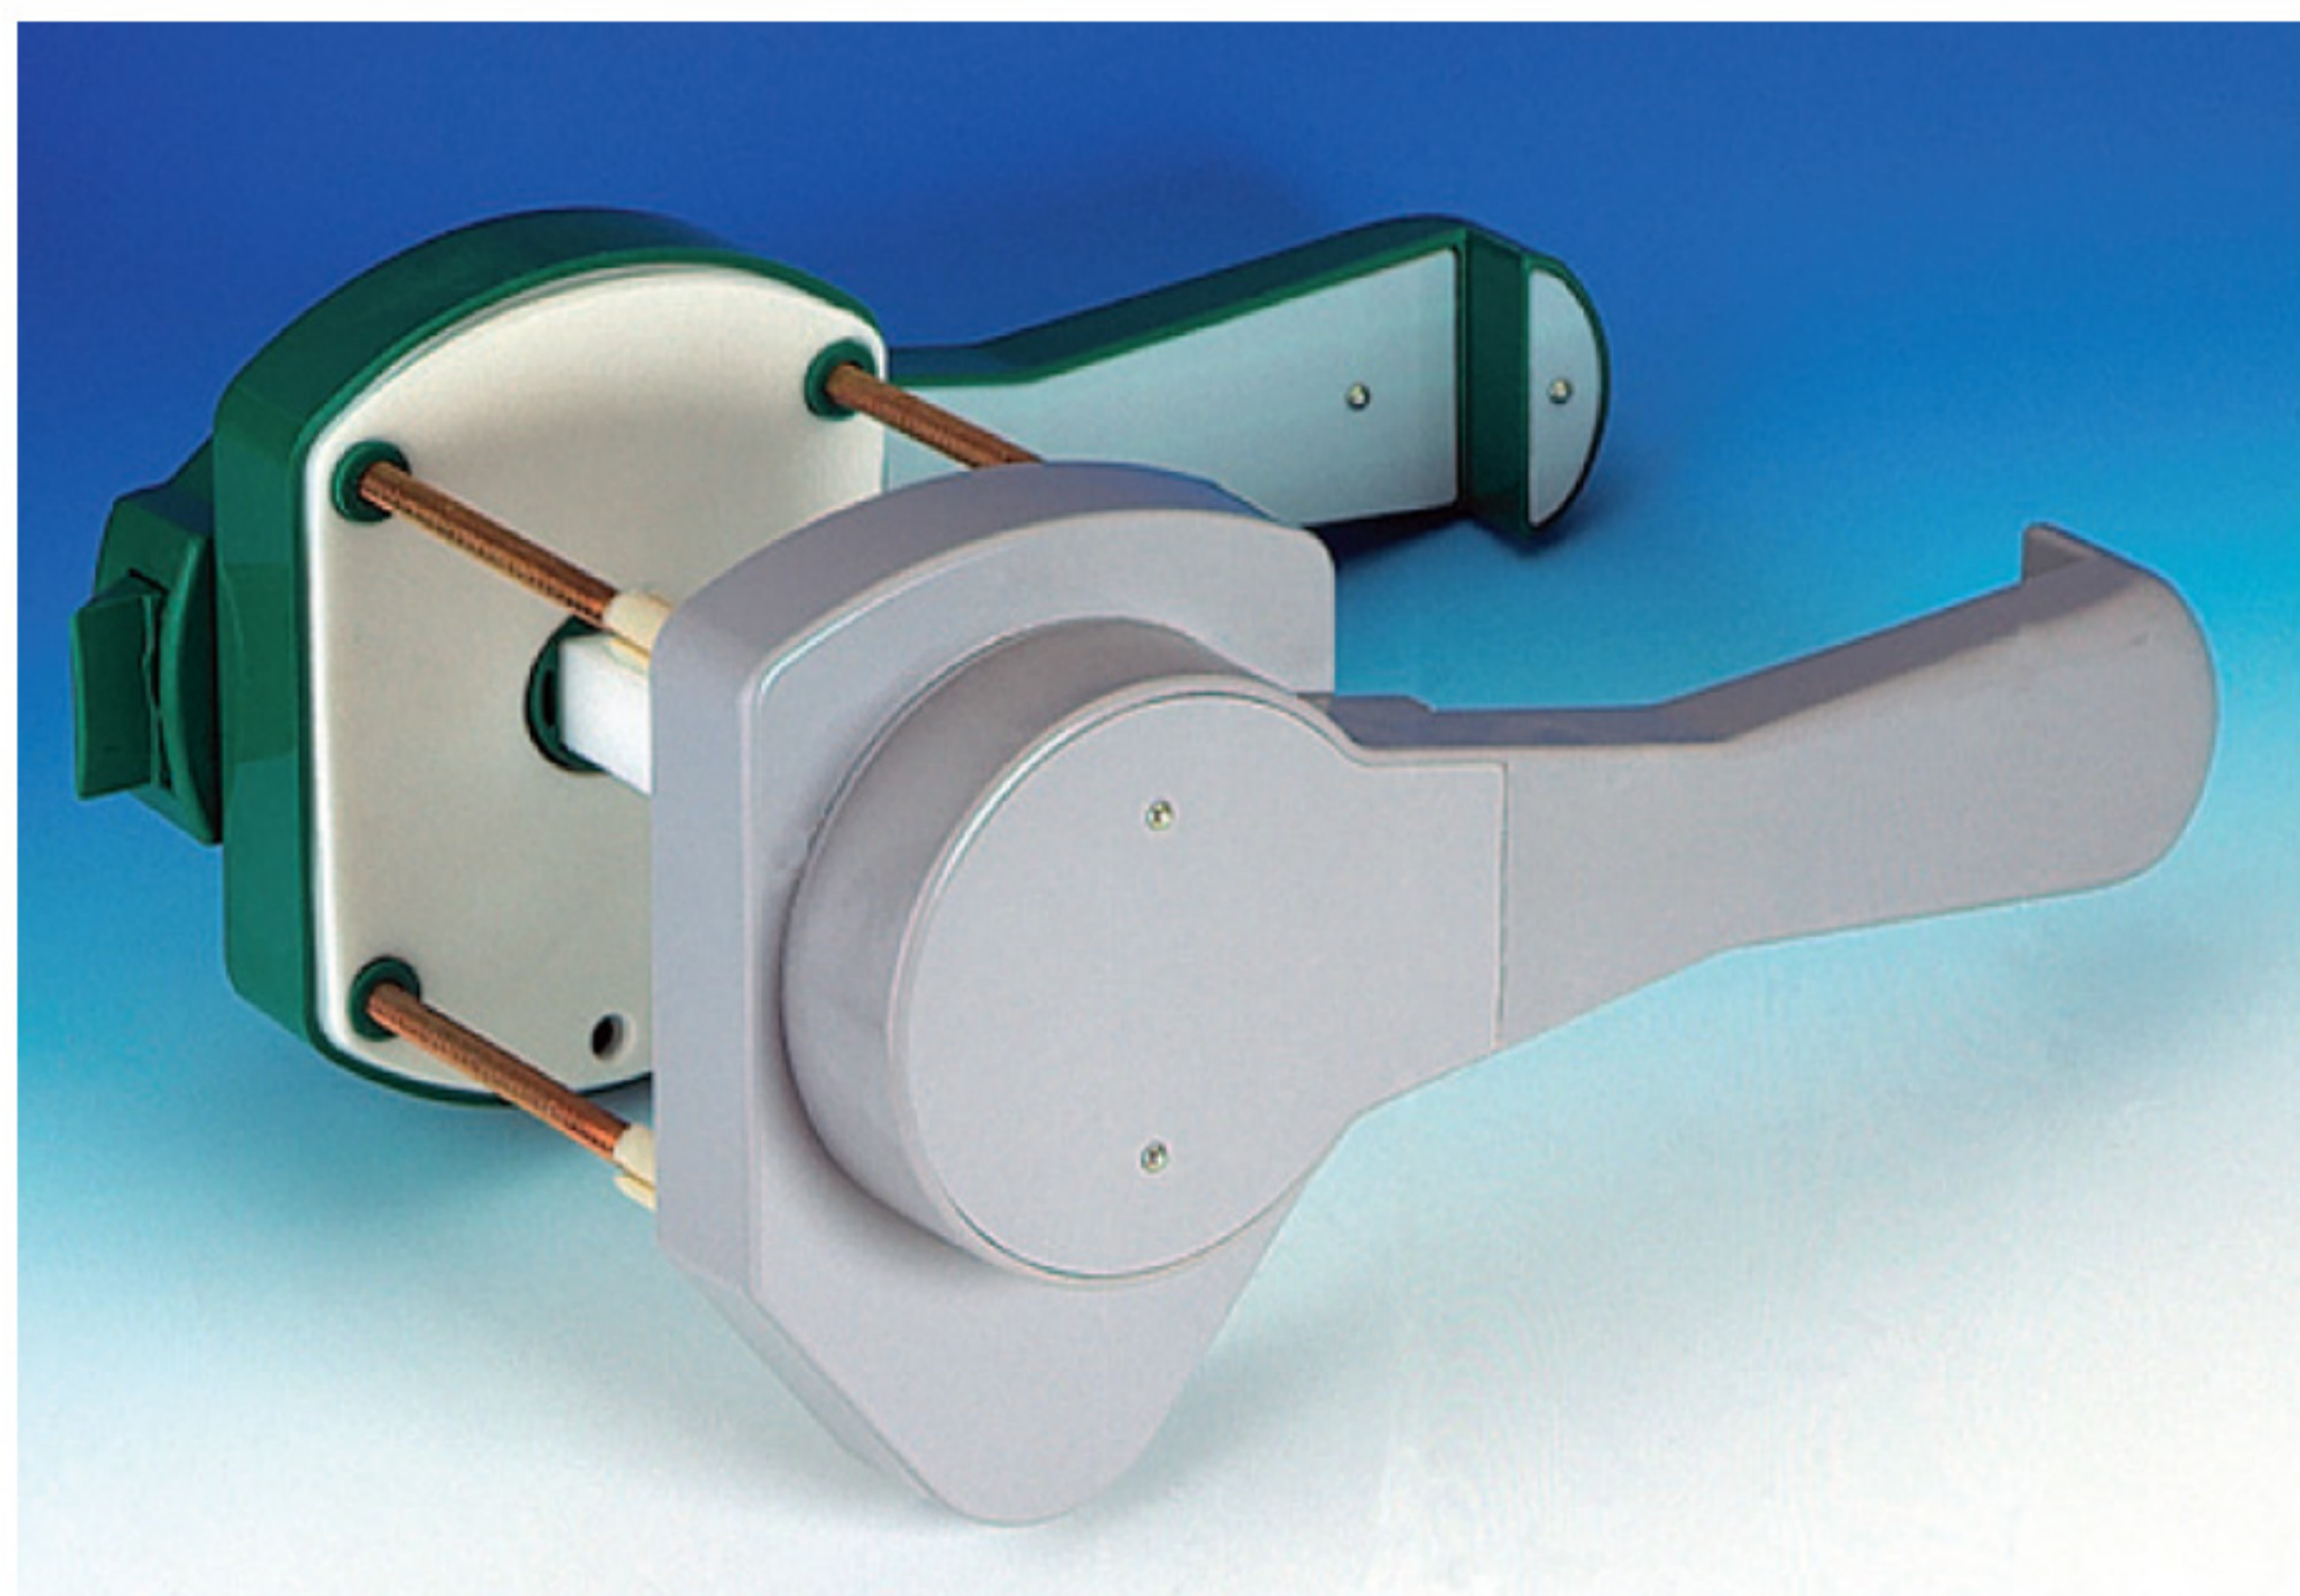

# ידית פתיחה INTERTECNICA

חדש במלאי

פיס! חץ שיווק ציוד קירור  
מיזוג אוויר ואיורור

דגם 4025DX

## מאפיינים :

- מיועדת לדלתות חופפות
- כולל ידית ביטחון פנימית
- חומר הידית עמיד בפני קורוזיה וטמפרטורה נמוכה
- קל ומהיר להרכבה
- מתאים להתקנה על דלתות בעובי בין 40 עד 140 מ"מ
- תואם לסטנדרטים האירופים
- ללא מנעול

## הערות :

יש לציין כיוון פתיחת הדלת ימין או שמאל  
יש לציין עובי הדלת

דגם	שם	מק"ט
4025DX	ידית פתיחה ימין	R019383