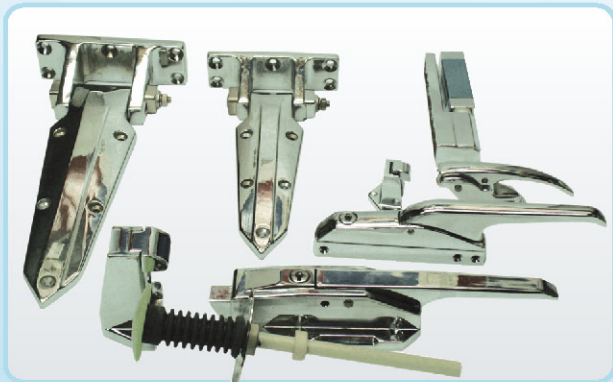

אביזרי פירזול

ידית צד למקרר מסחרי

ידית צד סלל מנגעול למקרר מסחרי

ידית קידמית למקרר מסחרי

ידית חיצונית לחדר קרור

ידית פנימית לחדר קרור

ציר דקורטיבי למקרר מסחרי

סגר בלוק לזלת חדר קרור

ציר לזלת חדר קרור

נגדי לזית פרמונט

פחול לחדרי קרור ומקררים מסחריים

ציר לזלת חדר קרור