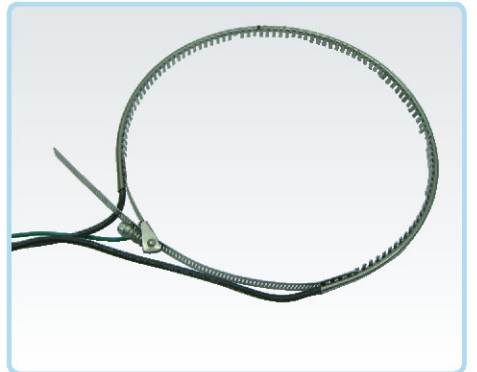

חלקי חילוף למדחסים

טלטל + בוכנה

בית מיסב

משאבת שמן

פלטות שסתומים לסמי הרמטי

פורק למדחס

אטמים

ערכת התנעה
למדחסי קרור

חלקי חילוף למדחסים

גוף חימום פנימי לסמי הרמטי

גוף חימום חיצוני לסמי הרמטי

גוף חימום למדחס סקרול

רגש + פרסוסטט אלקטרוני לסמי הרמטי

מגן ליפוף

ברזים למדחס