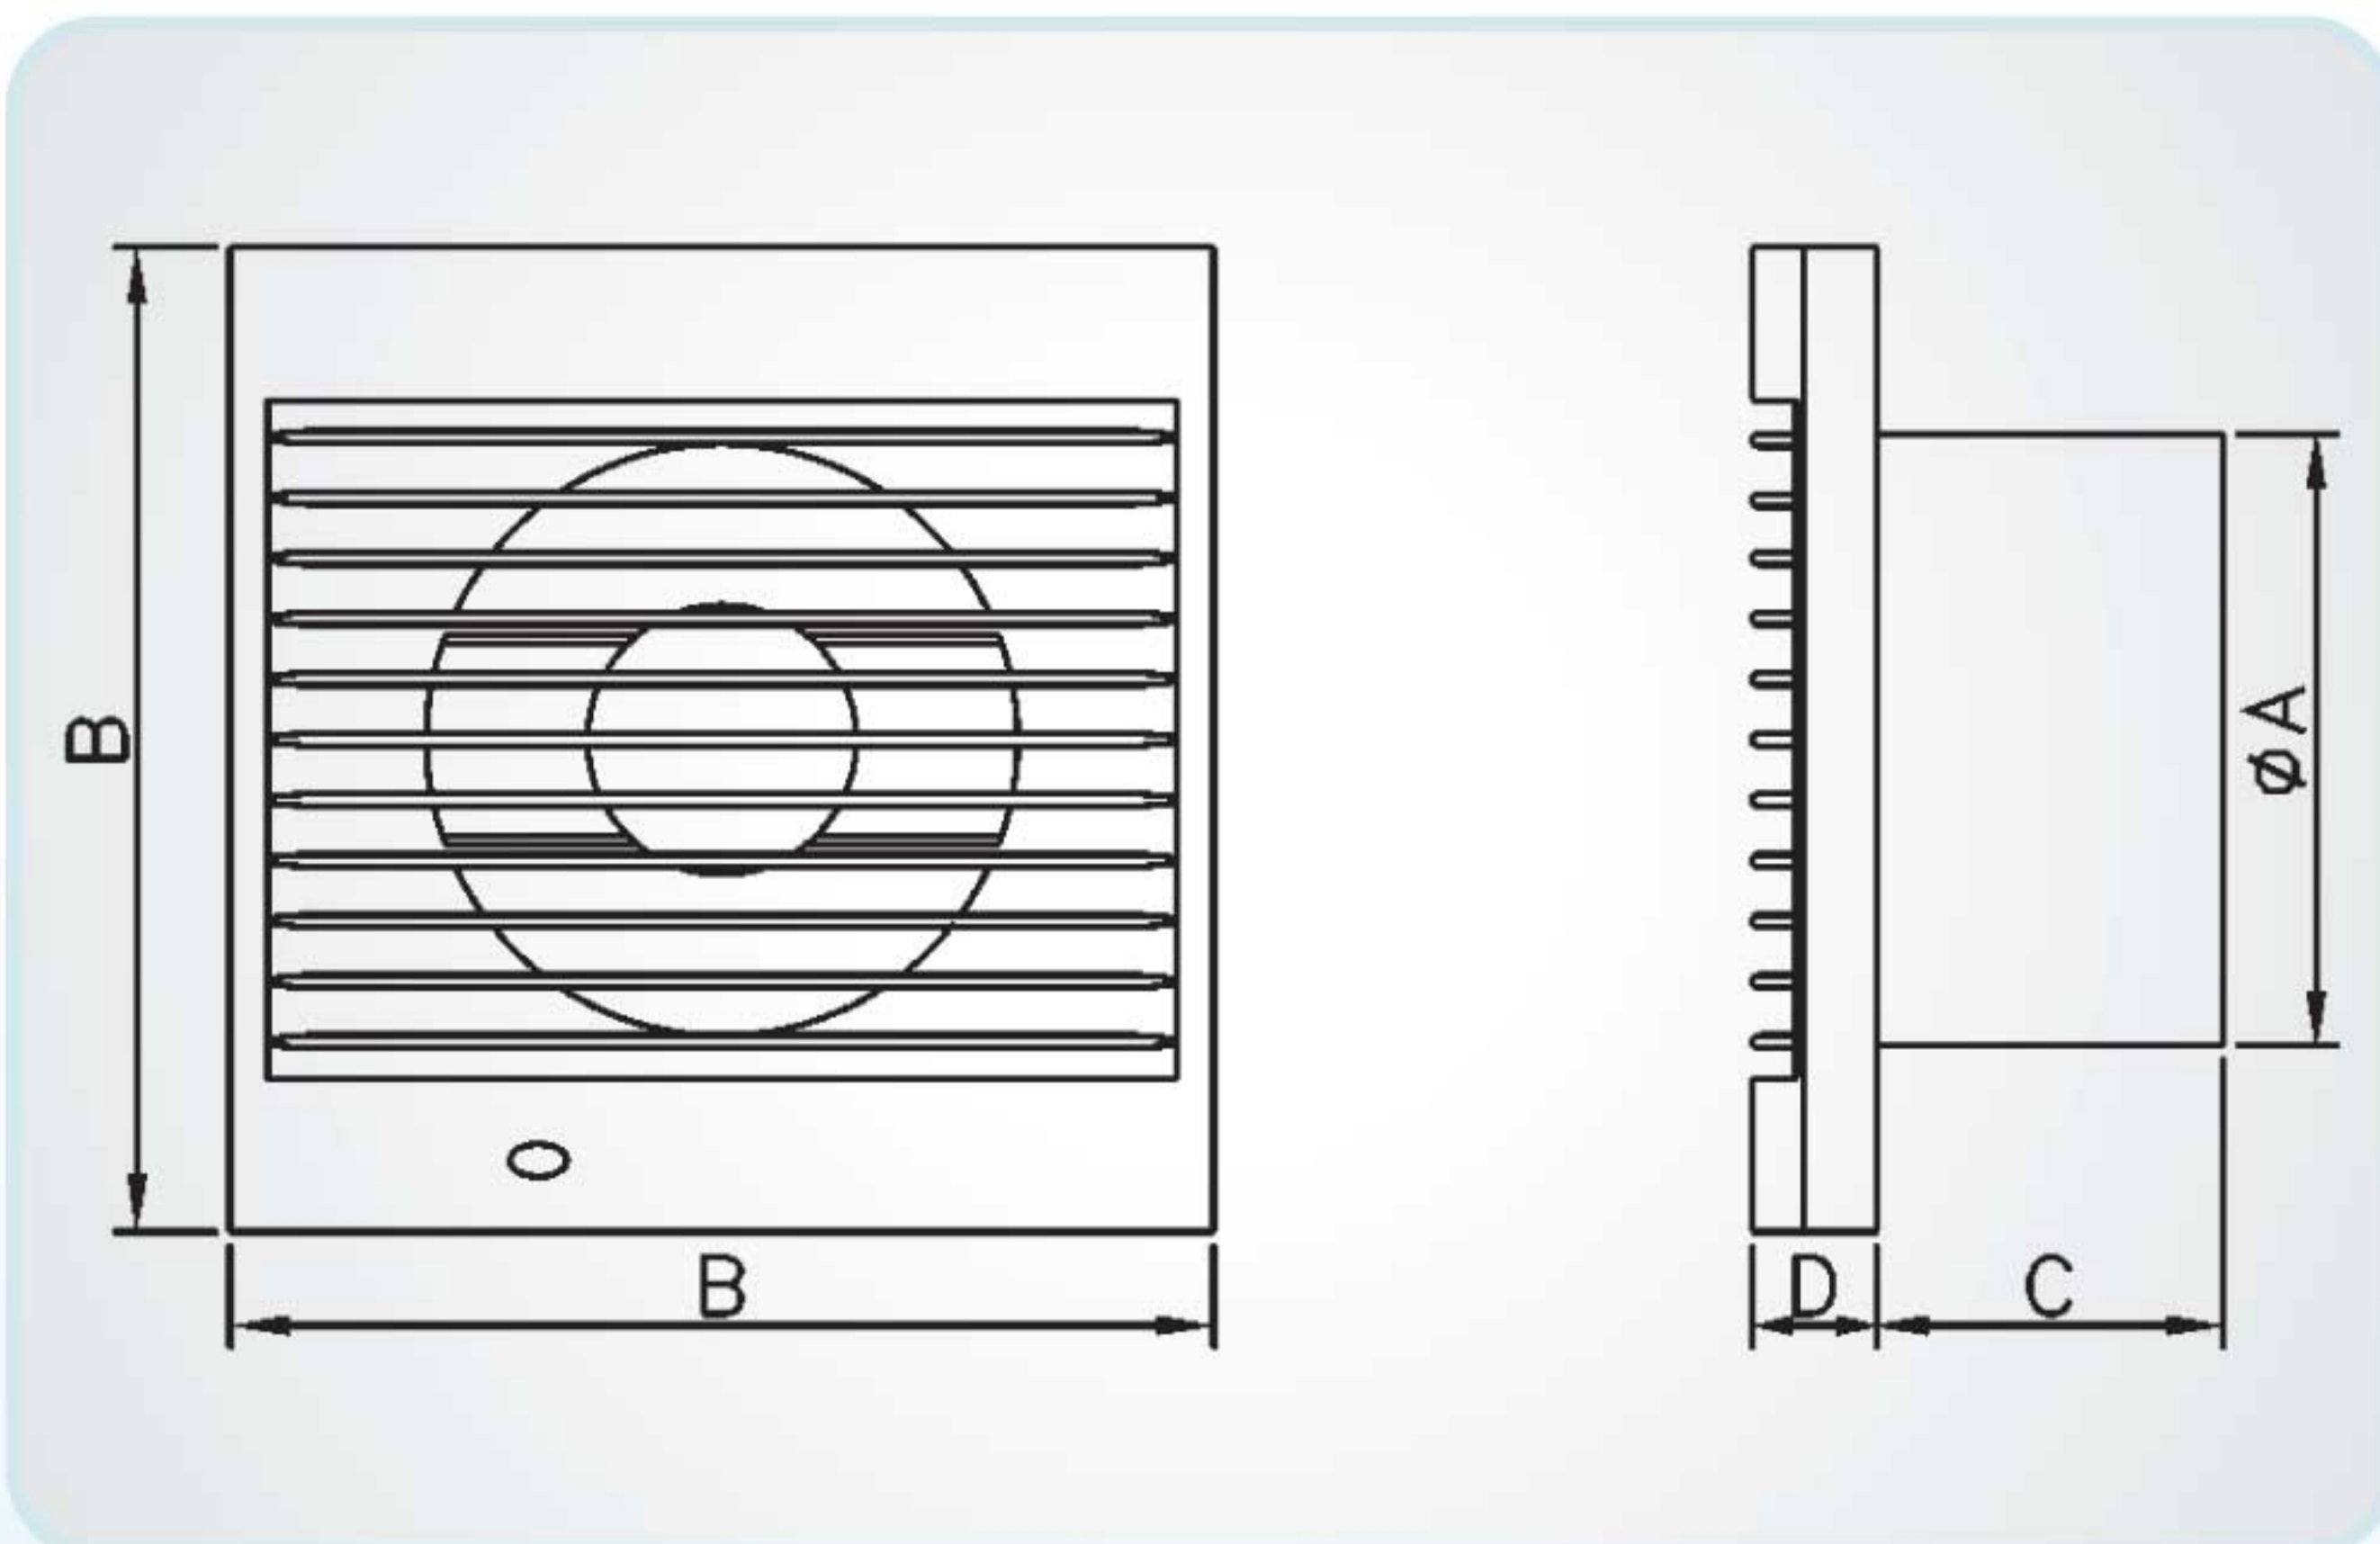

שואב אוויר דקורטיבי STYL

דגמים אופייניים

- STYL (8") ϕ 200 (6") ϕ 150 (5") ϕ 120 (4") שואב אוויר STYL הינו עממי מאוד, בעל עיצוב מודרני וידידותי בשימוש.
- דגם STYL ϕ 200 בעל מנוע 2 מהירות. ניתן להפעיל אותו במהירות גבוהה או נמוכה בהתאם לצרכים של המשתמש (280 או 400m³/h).

STYL

STYL ϕ 100
STYL ϕ 120
STYL ϕ 150
STYL ϕ 200

מידות

דגם	ϕ A	B	C	D
STYL ϕ 100	98	157	56	20
STYL ϕ 120	118	157	56	20
STYL ϕ 150	148	200	75	20
STYL ϕ 200	198	260	80	20

נתונים טכניים

משקל	סוג בידוד	דרגת הגנה	טמפ. עבודה max	זרם נצרך	הספק	מהירות מנוע	מתח הזנה	רמת רעש (1 מטר)	לחץ סטטי	ספיקת אוויר	דגם
kg		IP	$^{\circ}$ C	A	W	rpm	V/Hz	db(A)	Pa	m ³ /h	
0.50	כפול	X4	40	0.10	15	2650	230/50	40	34	100	STYL ϕ 100
0.60	כפול	X4	40	0.11	20	2650	230/50	46	49	150	STYL ϕ 120
0.70	כפול	X4	40	0.15	25	2650	230/50	47	68	280	STYL ϕ 150
1.00	כפול	X4	40	0.22	35	2500	230/50	48	60	400	HS STYL ϕ 200
				0.15	23	2100		44	40	280	LS