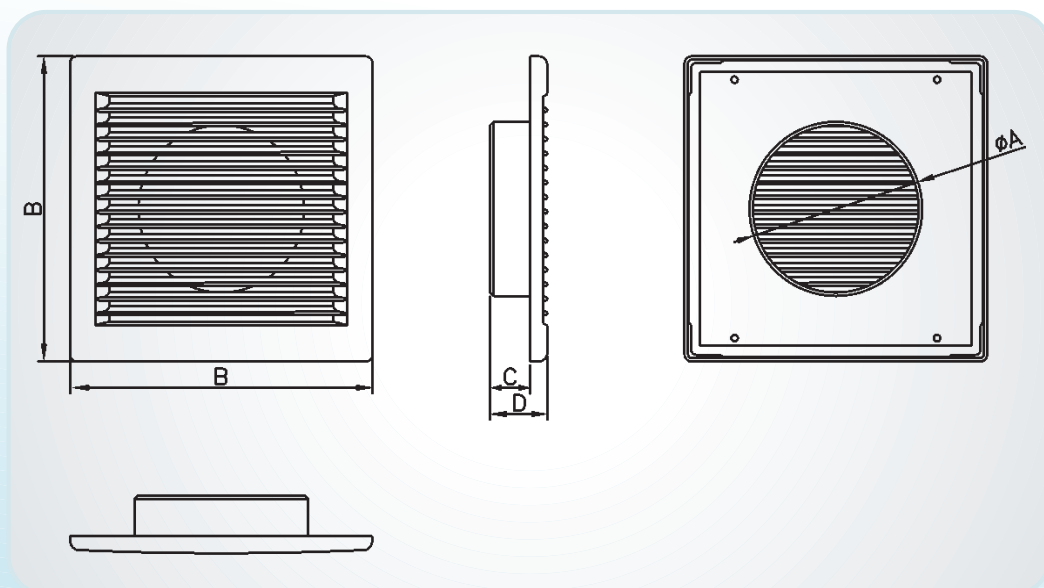

DOSPEL
Leader in ventilation

פוס! חץ שיווק ציוד קירור
מיזוג אוויר ואיוורור

תריס מרובע DL

דגמים אופייניים

ø150 RW, ø125 RW, ø100 RW

- צבע לבן
- חומר ABS
- תריסים DL מיועדים לחיבור פנימי או חיצוני עם תעלות איוורור.

DL

DL/ø100 RW
DL/ø125 RW
DL/ø150 RW

מידות

D	C	B	øA	דגם
33	23	175	100	DL/ø100 RW
33	23	175	125	DL/ø125 RW
35	25	204	150	DL/ø150 RW

פוס! חץ שיווק ציוד קירור
מיזוג אוויר ואיוורור

רחוב המשביר 7 פינת הבנאי, אזור התעשייה חולון 58856 טל': 03-5582324 פקס: 03-5582570
e-mail:pchetz@pchetz.com • www.pchetz.com