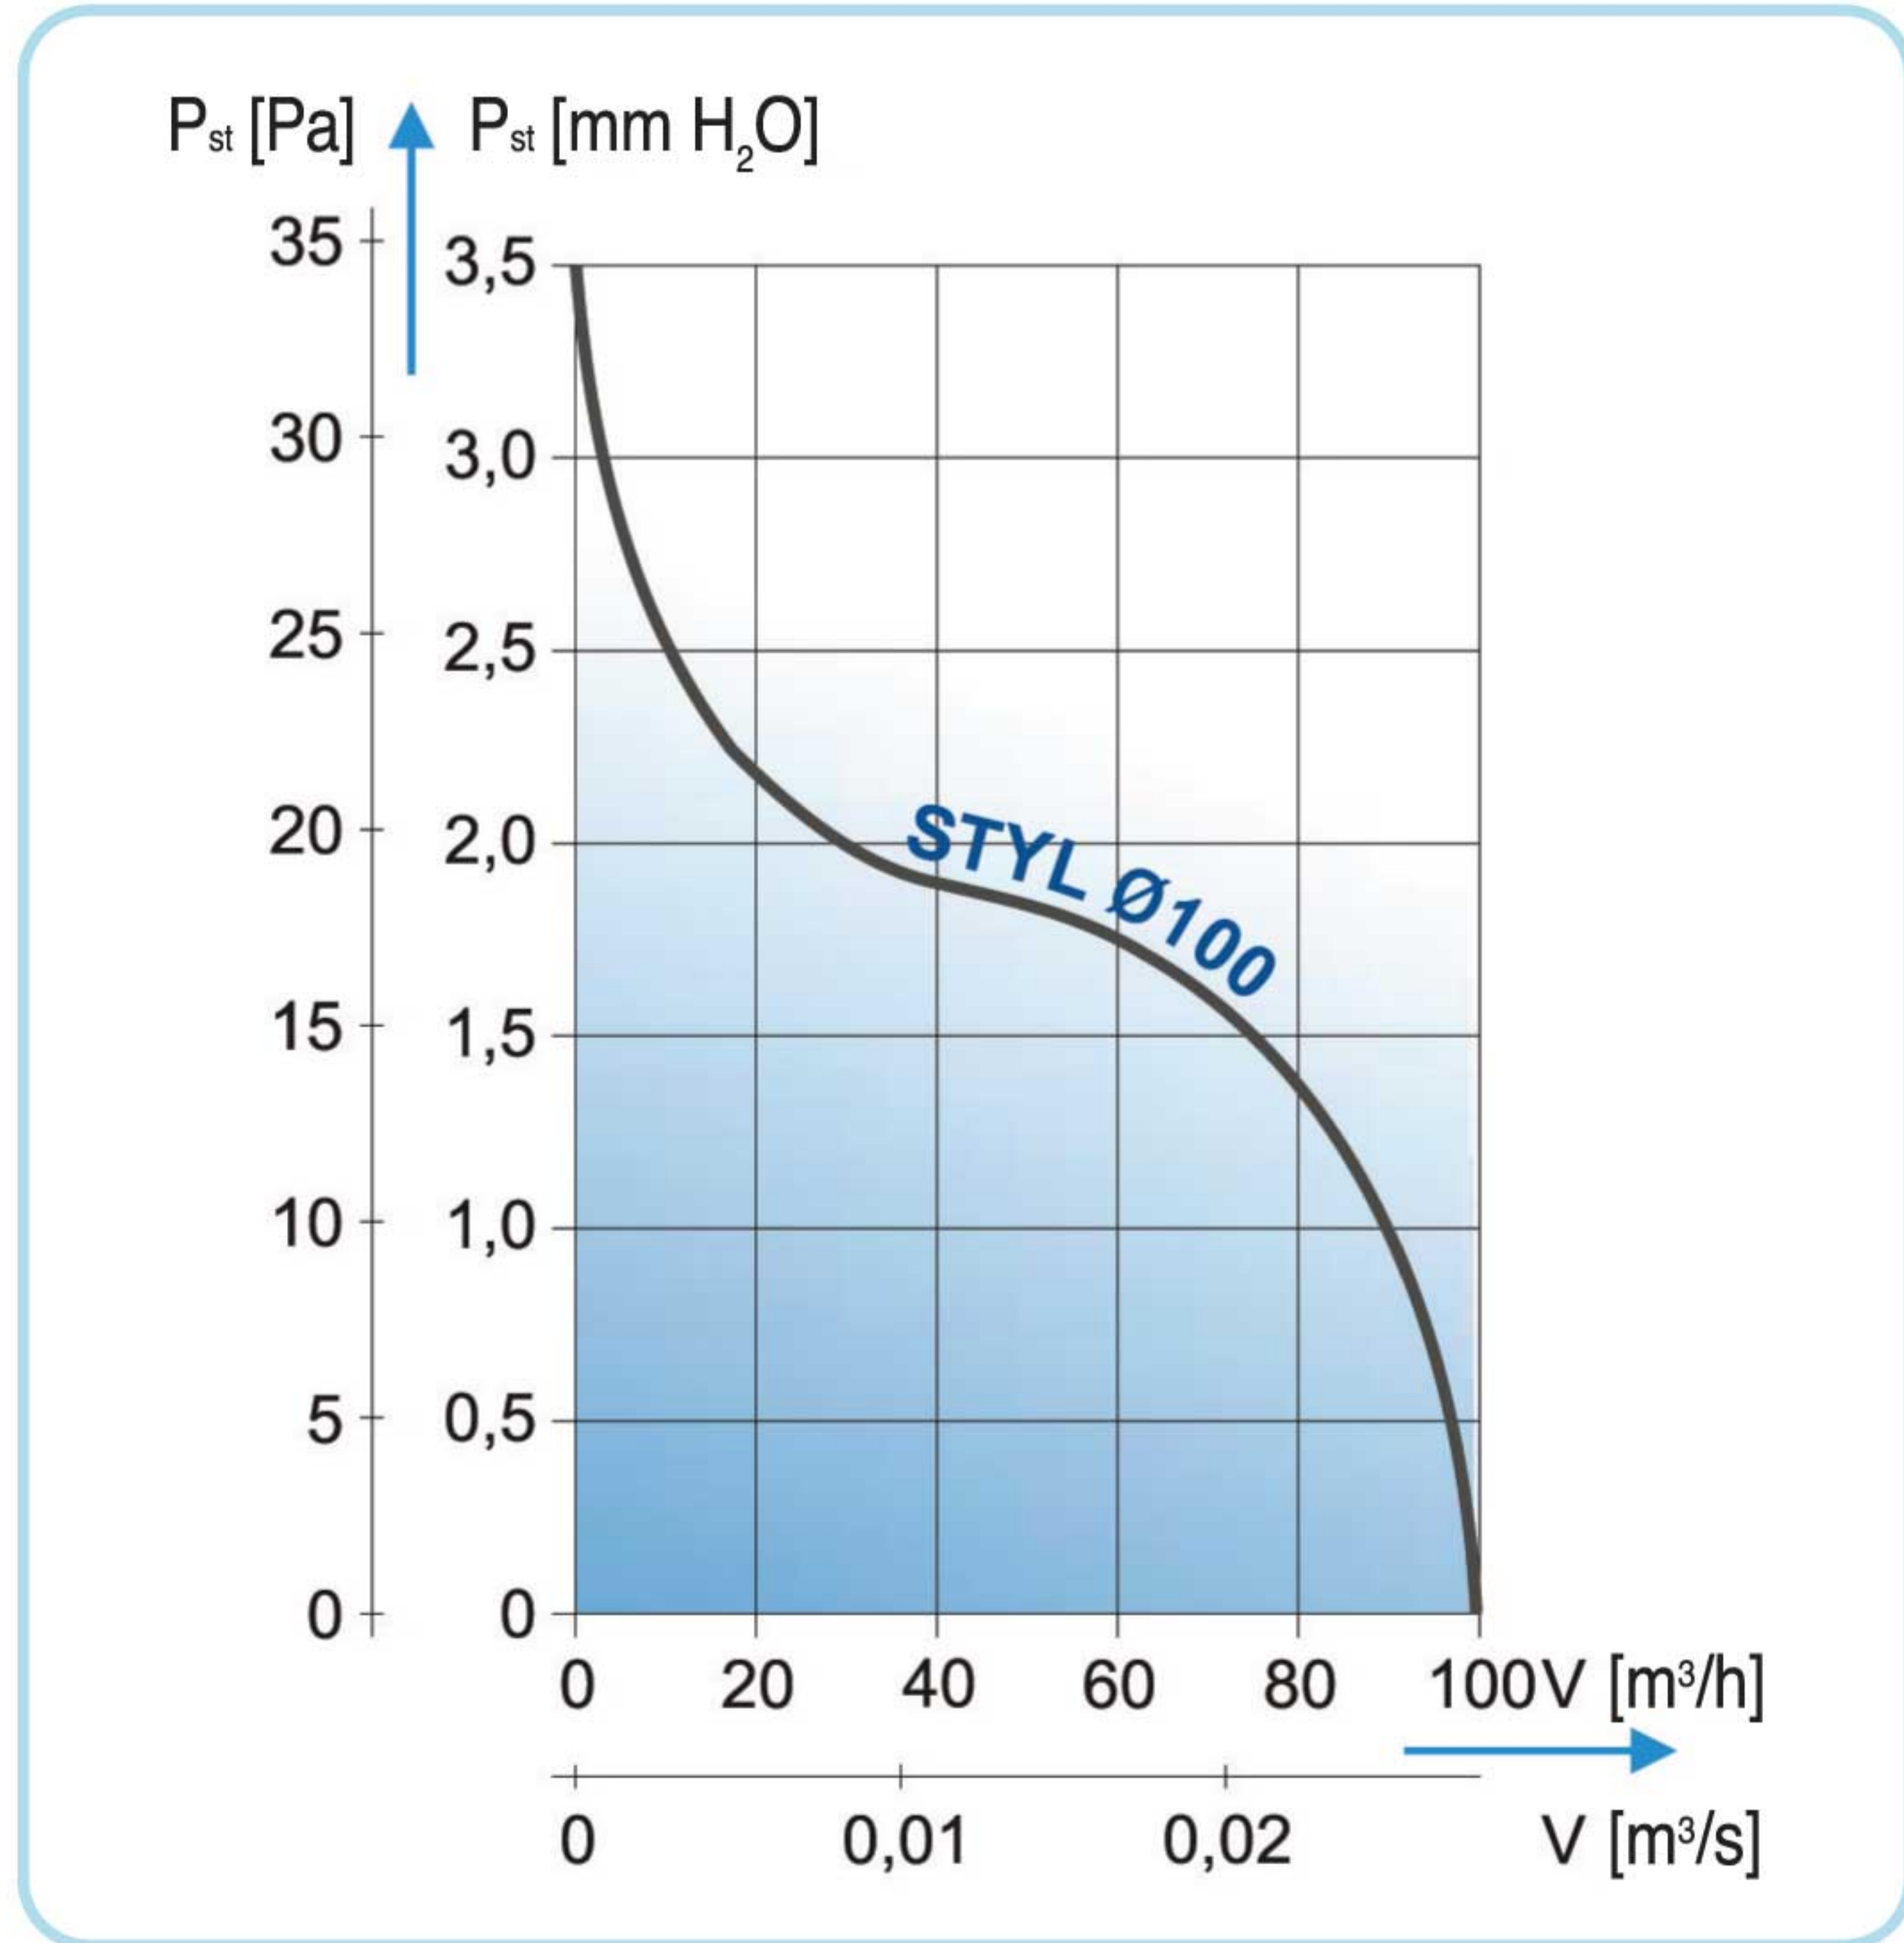

DOSPEL
Leader in ventilation

פיסל חץ שיווק ציוד קירור
מיזוג אוויר ואיורור

עיצובים Leegraf

פיסל חץ שיווק ציוד קירור
מיזוג אוויר ואיורור

רחוב המשביר 7 פינת הבנאי, אזור התעשייה חולון 58856 טל'. 03-5582324 פקס: 03-5582570
e-mail:pchetz@pchetz.com • www.pchetz.com