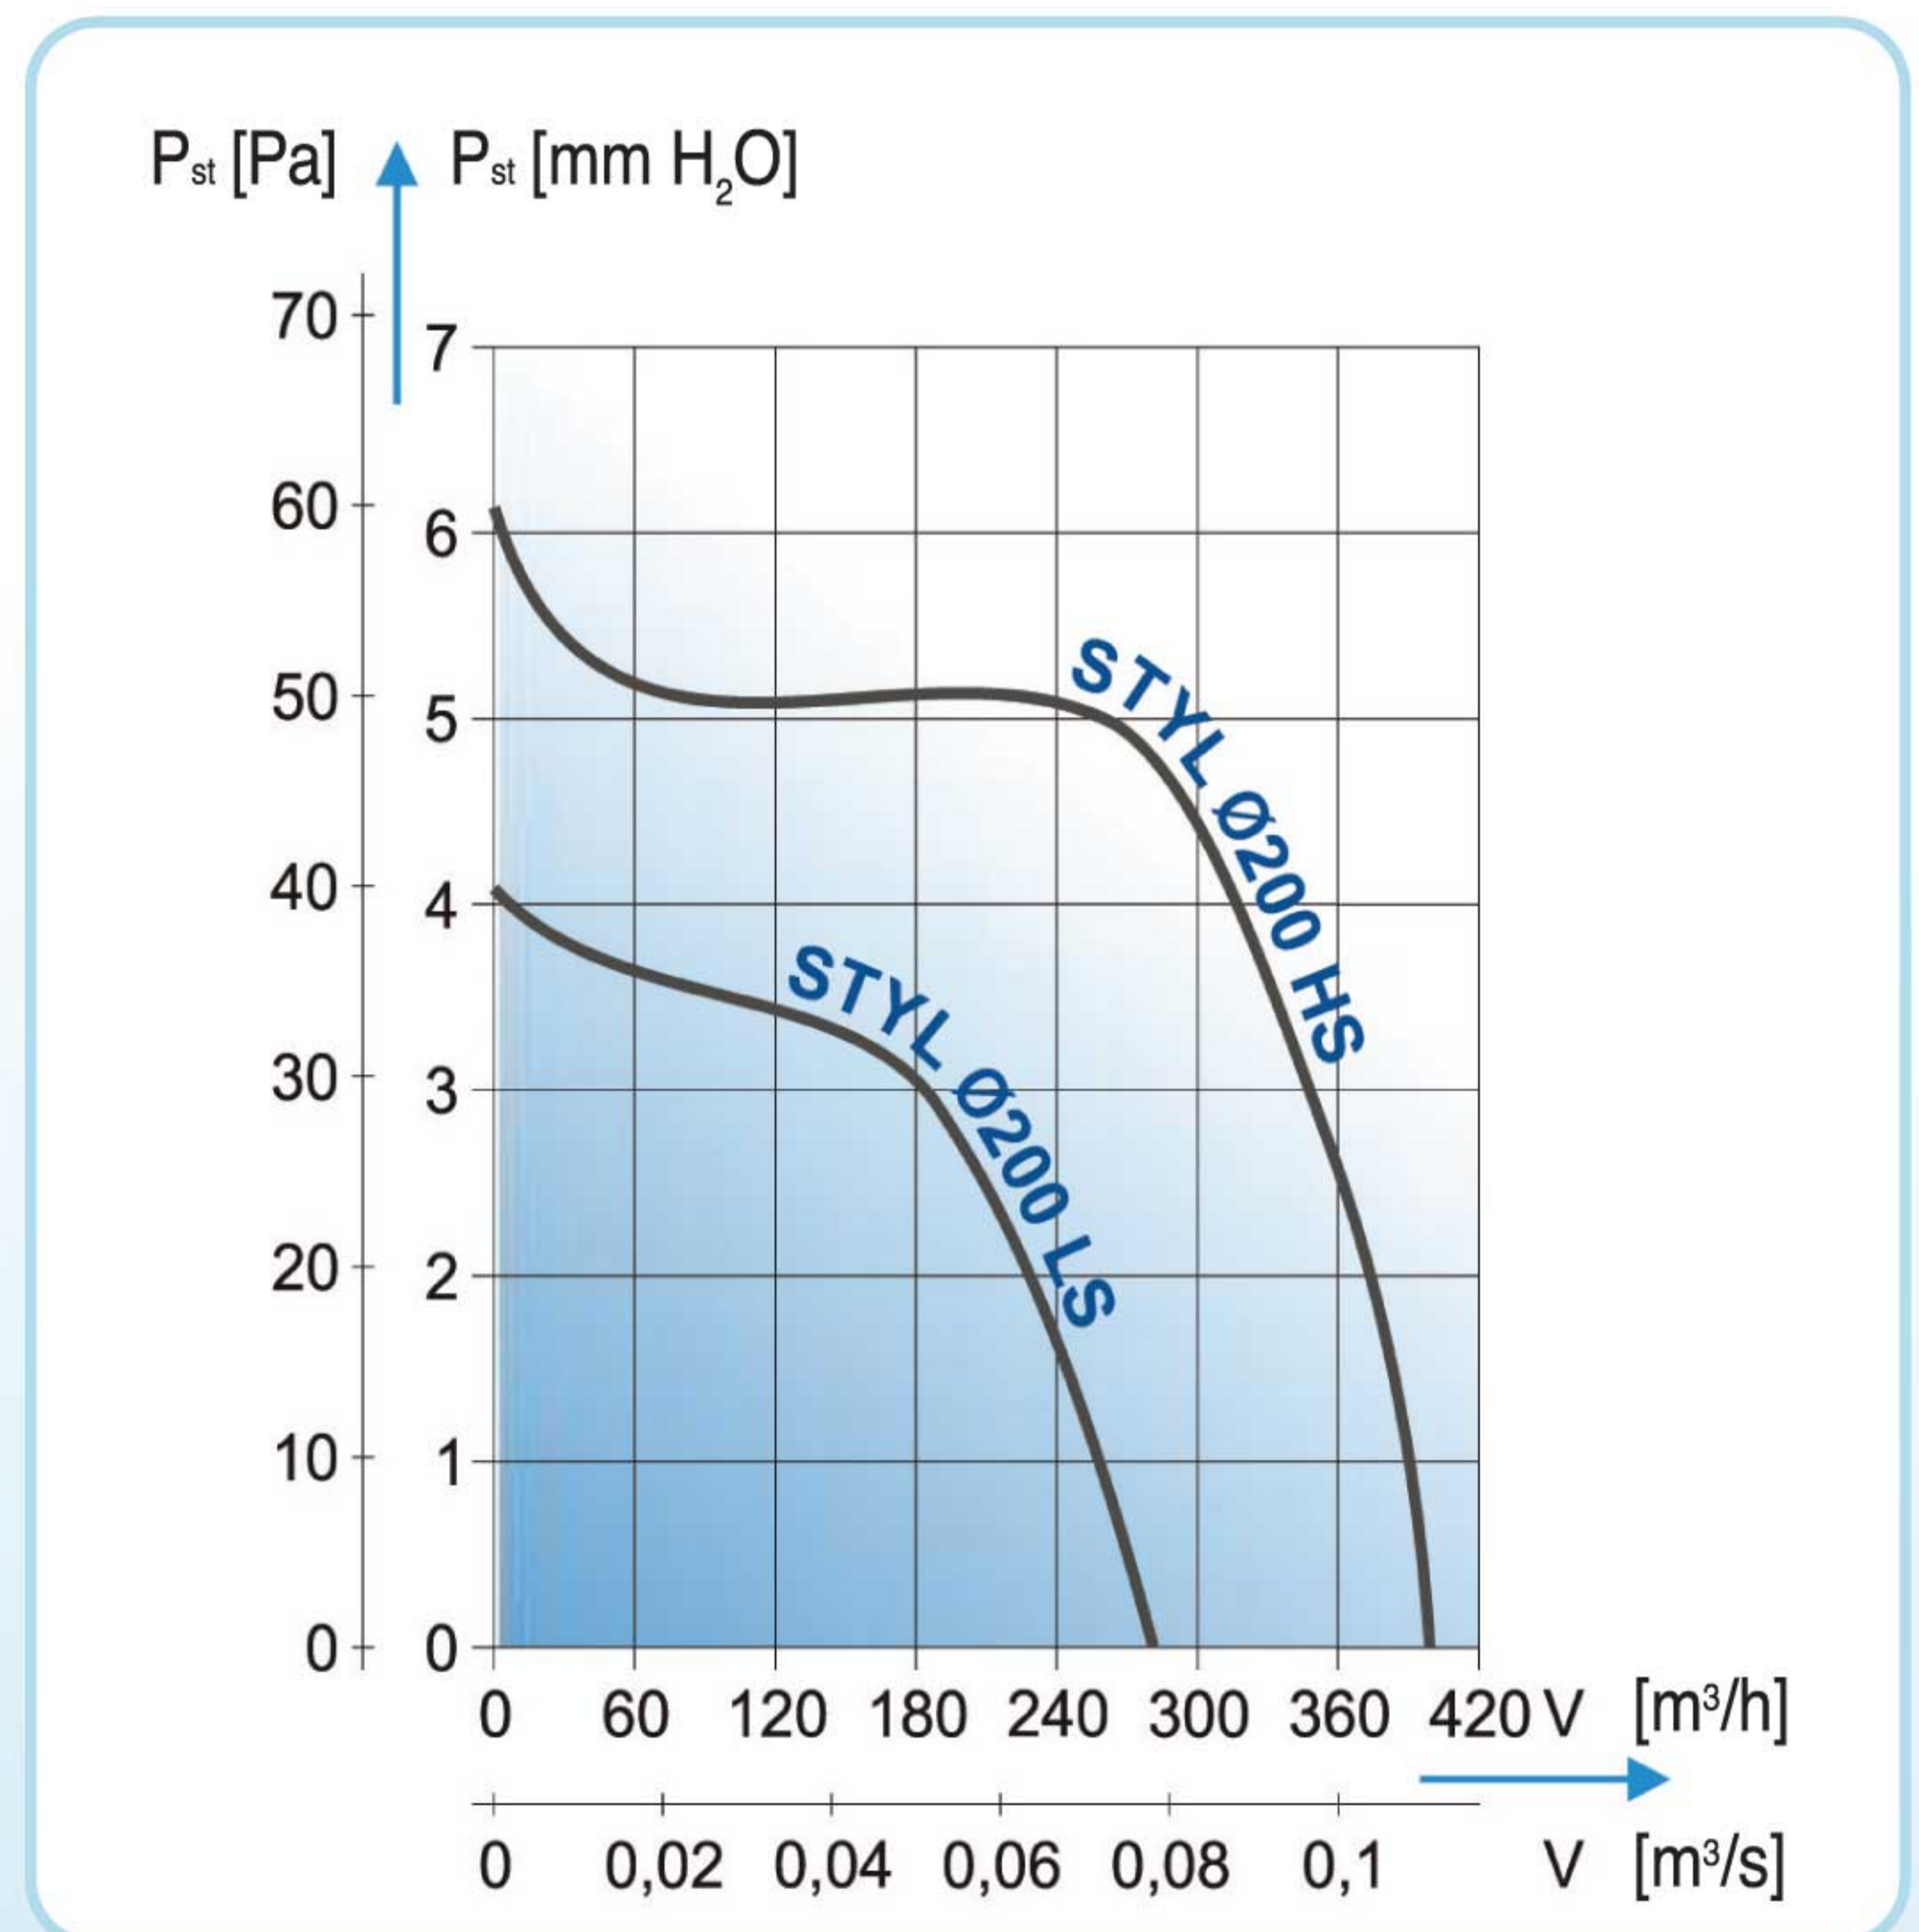

DOSPEL
Leader in ventilation

פיסל חץ שיווק ציוד קירור
מיזוג אוויר ואיורור

עיצובים Leegraf

פיסל חץ שיווק ציוד קירור
מיזוג אוויר ואיורור

רחוב המשביר 7 פינת הבנאי, אזור התעשייה חולון 58856 טל'. 03-5582324 פקס: 03-5582570
e-mail:pchetz@pchetz.com • www.pchetz.com