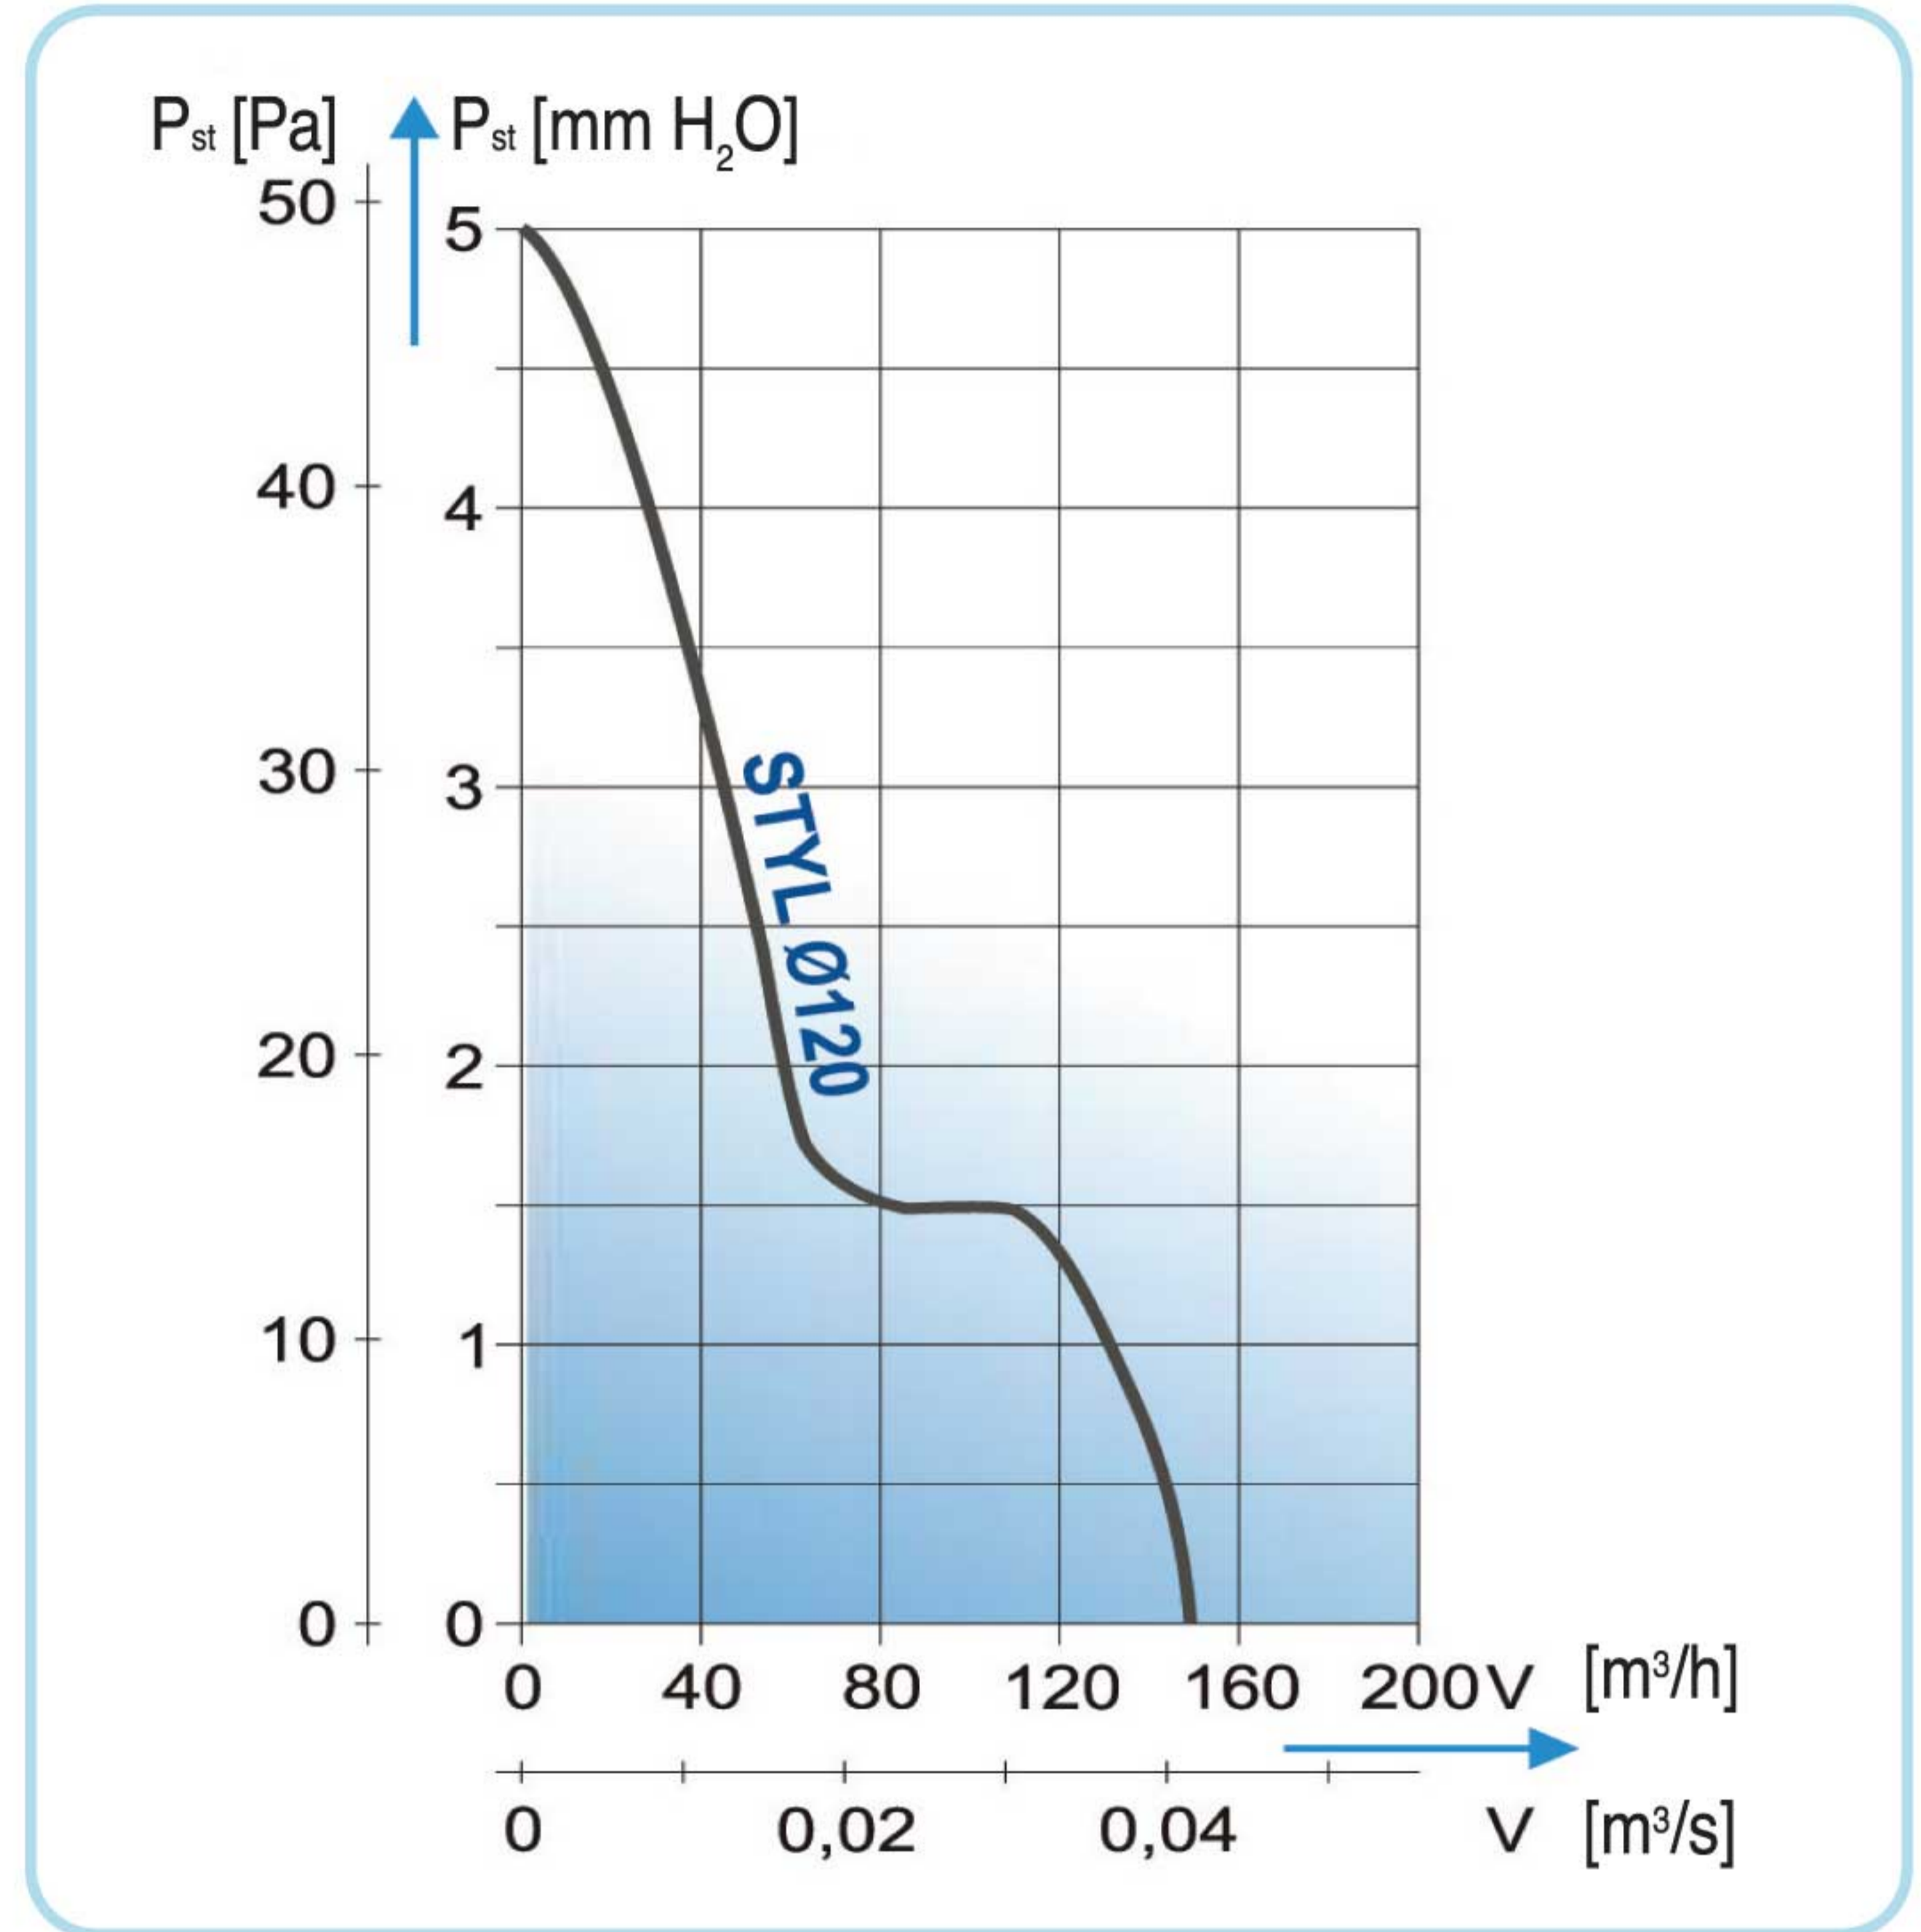

DOSPEL
Leader in ventilation

פיסל חץ שיווק ציוד קירור
מיזוג אוויר ואיורור

עיצובים Leegraf

פיסל חץ שיווק ציוד קירור
מיזוג אוויר ואיורור

רחוב המשביר 7 פינת הבנאי, אזור התעשייה חולון 58856 טל'. 03-5582324 פקס: 03-5582570
e-mail:pchetz@pchetz.com • www.pchetz.com