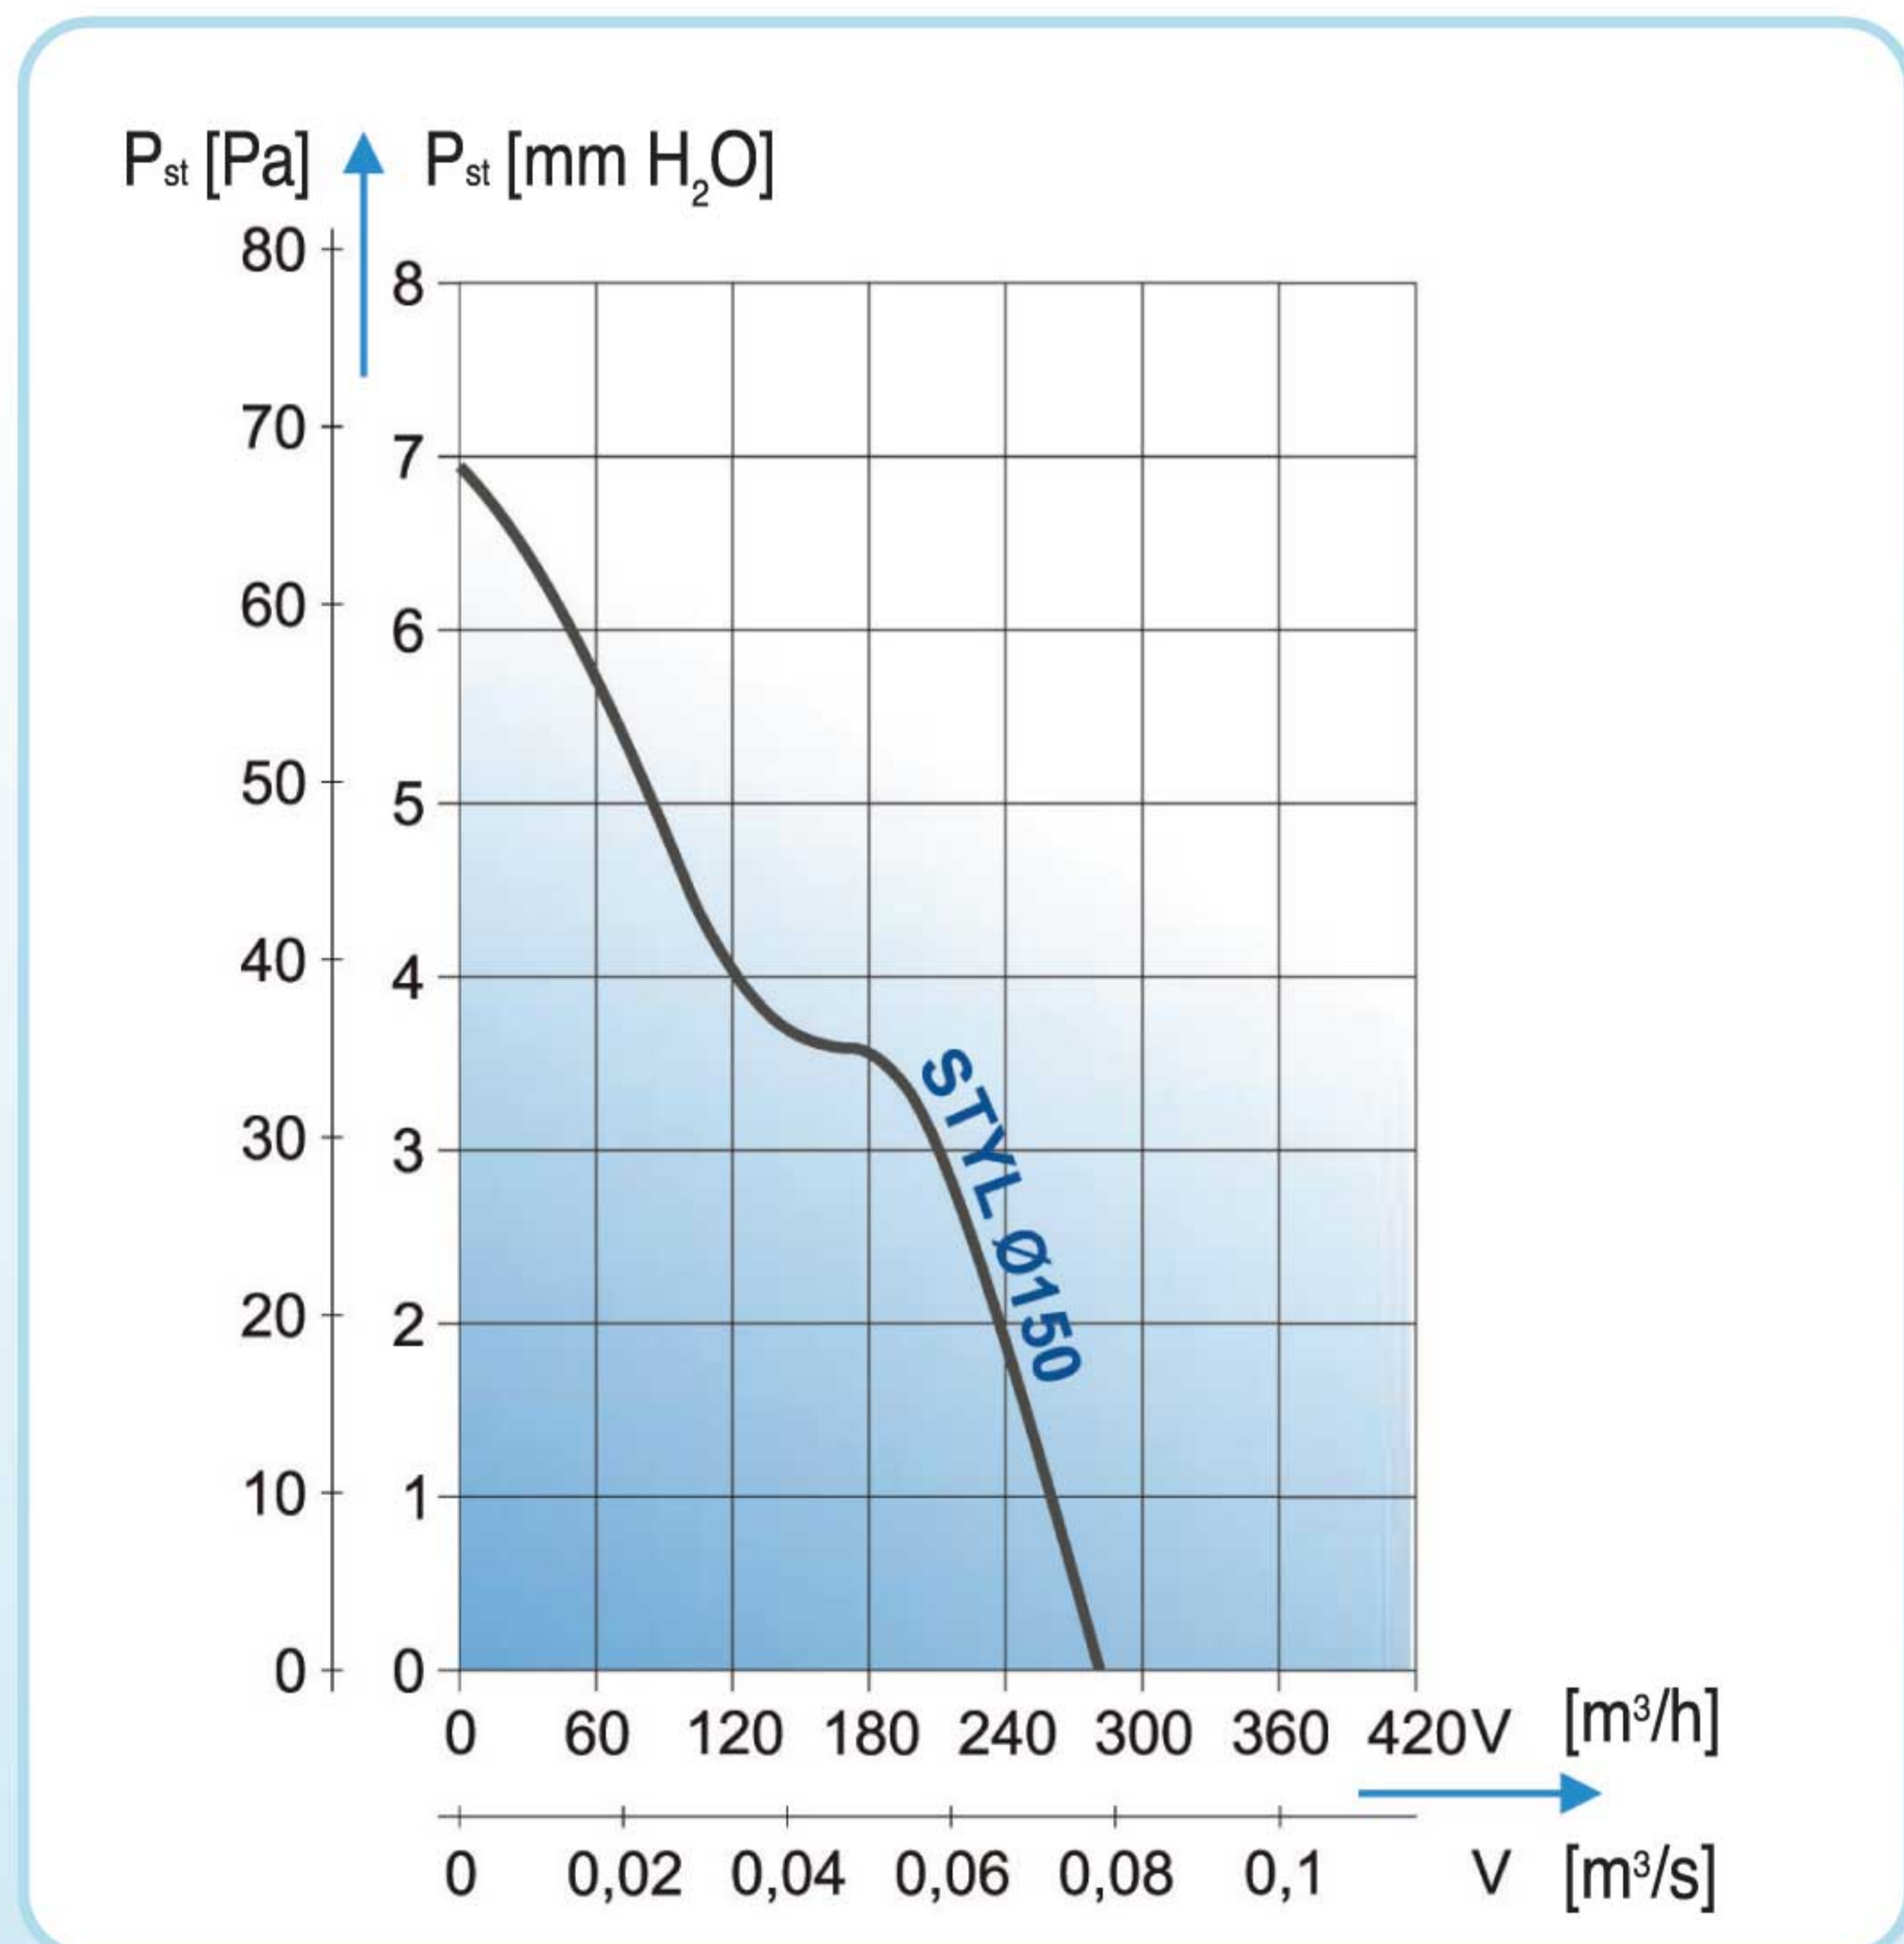

DOSPEL
Leader in ventilation

פיסל חץ שיווק ציוד קירור
מיזוג אוויר ואיורור

עיצובים Leegraf

פיסל חץ שיווק ציוד קירור
מיזוג אוויר ואיורור

רחוב המשביר 7 פינת הבנאי, אזור התעשייה חולון 58856 טל'. 03-5582324 פקס: 03-5582570
e-mail:pchetz@pchetz.com • www.pchetz.com