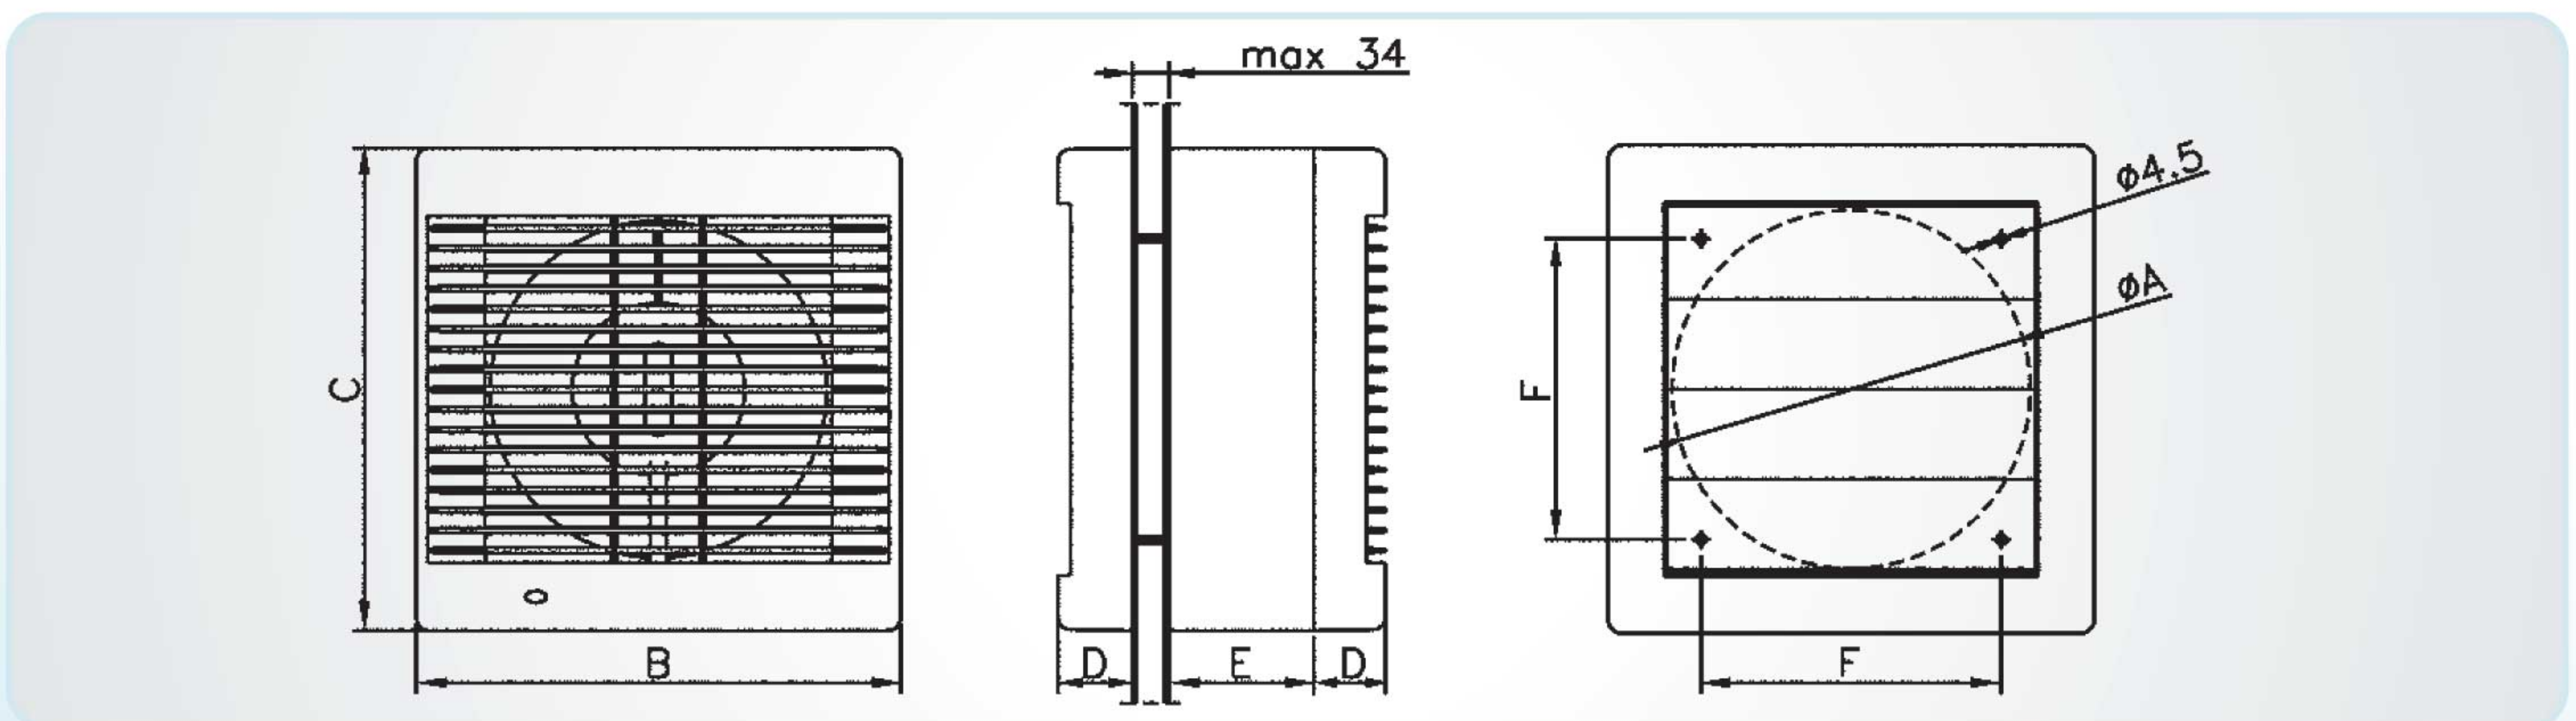

מידות

F	E	D	C	B	ϕA	דגם
130	62	31	208	209	154	POLO 6 OK $\phi 150$

נתונים טכניים

משקל	סוג בידוד	דרגת הגנה	טמפ. עבודה max	זרם נצרך	הספק	מהירות מנוע	מתח הזנה	רמת רעש (1 מטר)	לחץ סטטי	ספיקת אוויר	דגם
kg		IP	$^{\circ}C$	A	W	rpm	V/Hz	db(A)	Pa	m³/h	
1.2	כפול	X4	40	0.13	25	2650	230/50	47	50	200	POLO 6 OK $\phi 150$