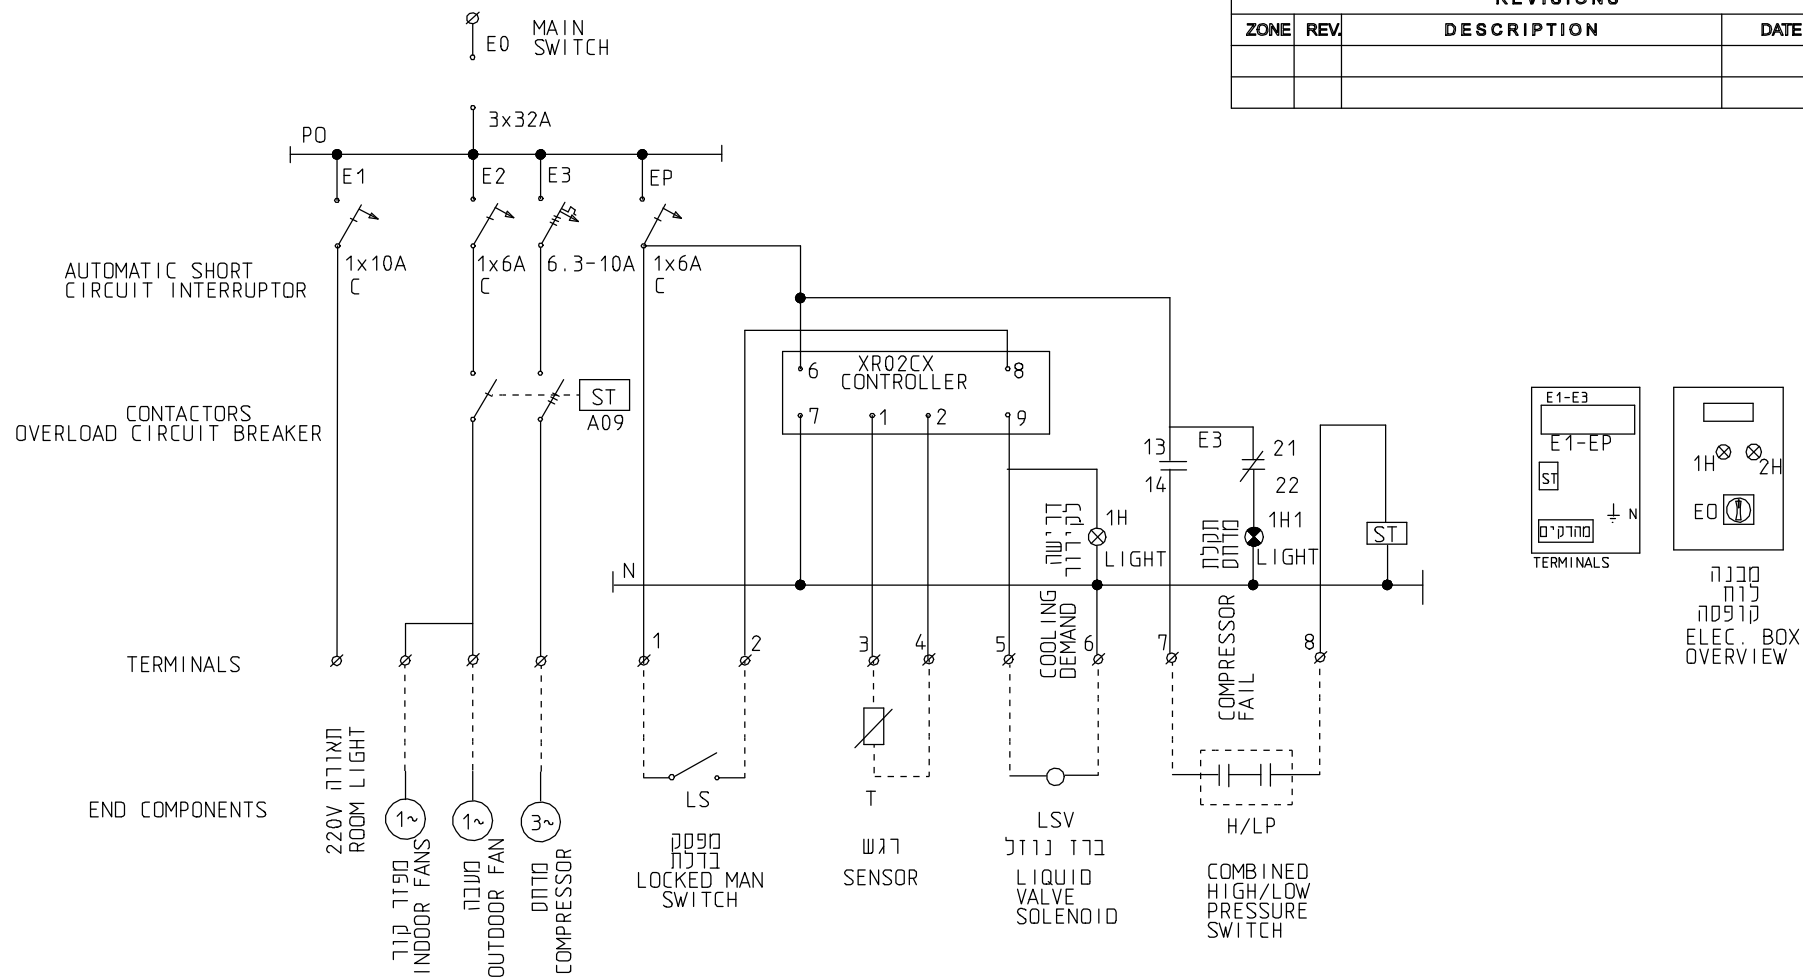

REVISIONS				
ZONE	REV.	DESCRIPTION	DATE	APPROV.

PCHETZ

pchetz@pchetz.com
 03-5582324 03-5582570
 hassadan 7, HOLON

ELEC. COMPONENTS MANUFACTURER

MAIN BREAKER
 AUTOAMTIC SC SWITCHES
 CONTACTORS
 OVERCURRENT CIR. BREAKERS
 SHORT CIRCUIT BREAKERS
 TERMINALS

AB
 ABB
 ABB
 ABB
 ROGY

DESCRIPTION

נוח חדר (-) מינינוס
 עם בקר XRO6CX
 MINUS (-)
 ELECTRICAL BOARD

DRAW	: שרטט
CHECK	: בדק
APPROV	: אישור
DATE	: תאריך

REVISIONS				
ZONE	REV	DESCRIPTION	DATE	APPROV.

PCHETZ