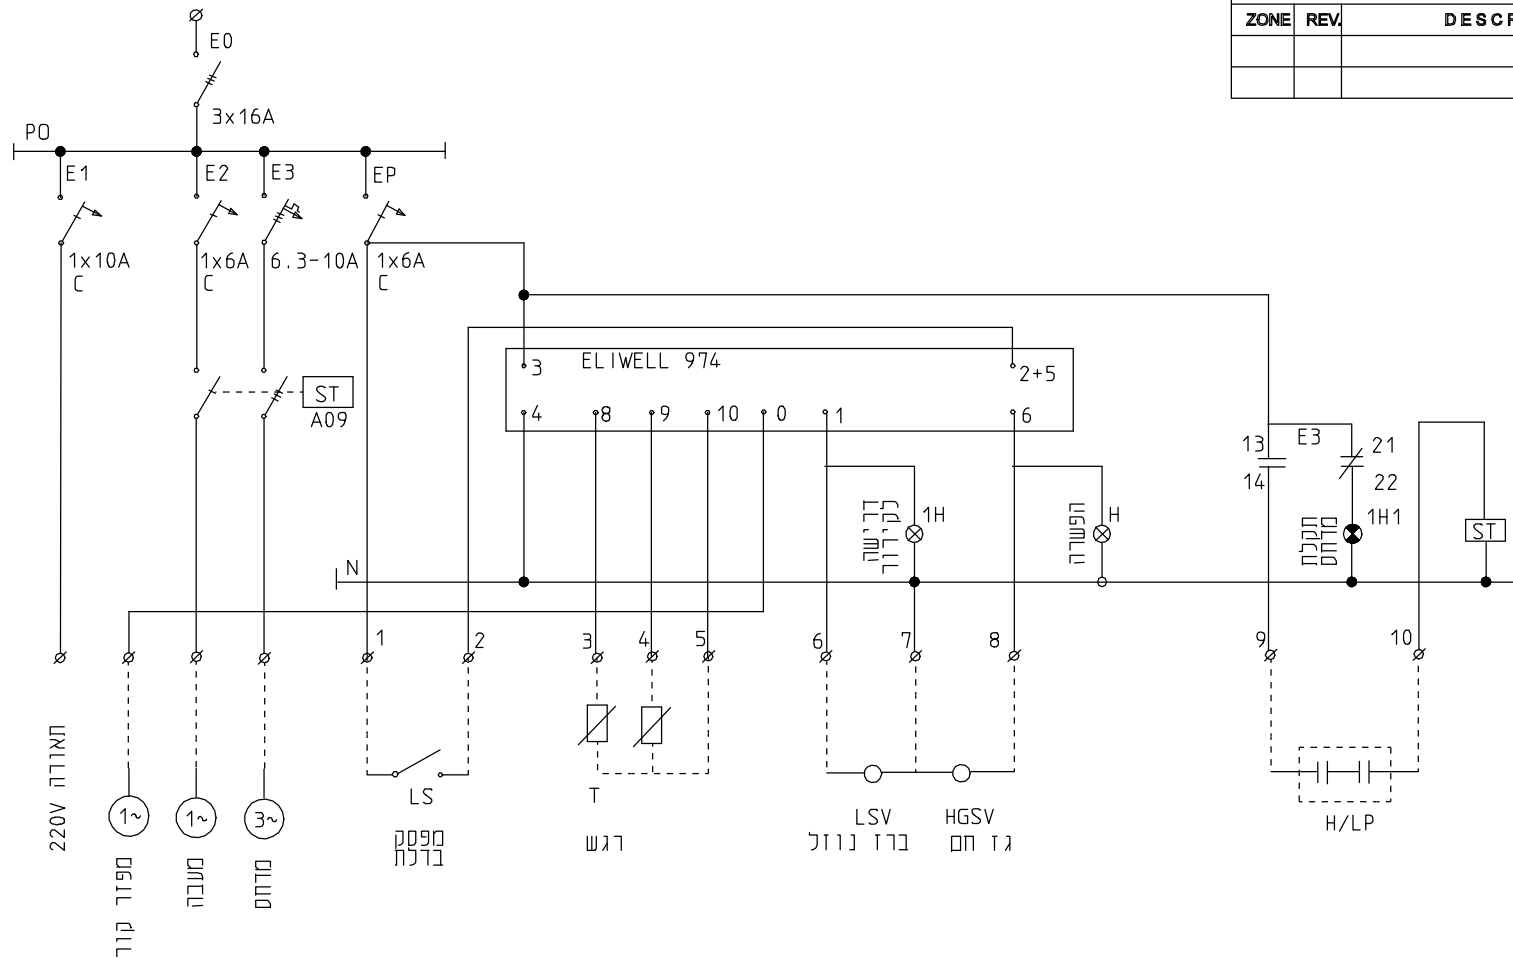

REVISIONS				
ZONE	REV.	DESCRIPTION	DATE	APPROV.

PCHETZ

pchetz@pchetz.com
 03-5582324 03-5582570
 hassadan 7, HOLON

ELEC. COMPONENTS MANUFACTURER

MAIN BREAKER
 AUTOAMTIC SC SWITCHES
 CONTACTORS
 OVERCURRENT CIR. BREAKERS
 SHORT CIRCUIT BREAKERS
 TERMINALS

AB
 ABB
 ABB
 ABB
 ROGY

DESCRIPTION

נוח חדר (-) מינינוס
 עם בקר XRO6CX
 MINUS (-)
 ELECTRICAL BOARD

DRAW	: שרטט
CHECK	: בדק
APPROV	: אישור
DATE	: תאריך

REVISIONS				
ZONE	REV	DESCRIPTION	DATE	APPROV.

PCHETZ