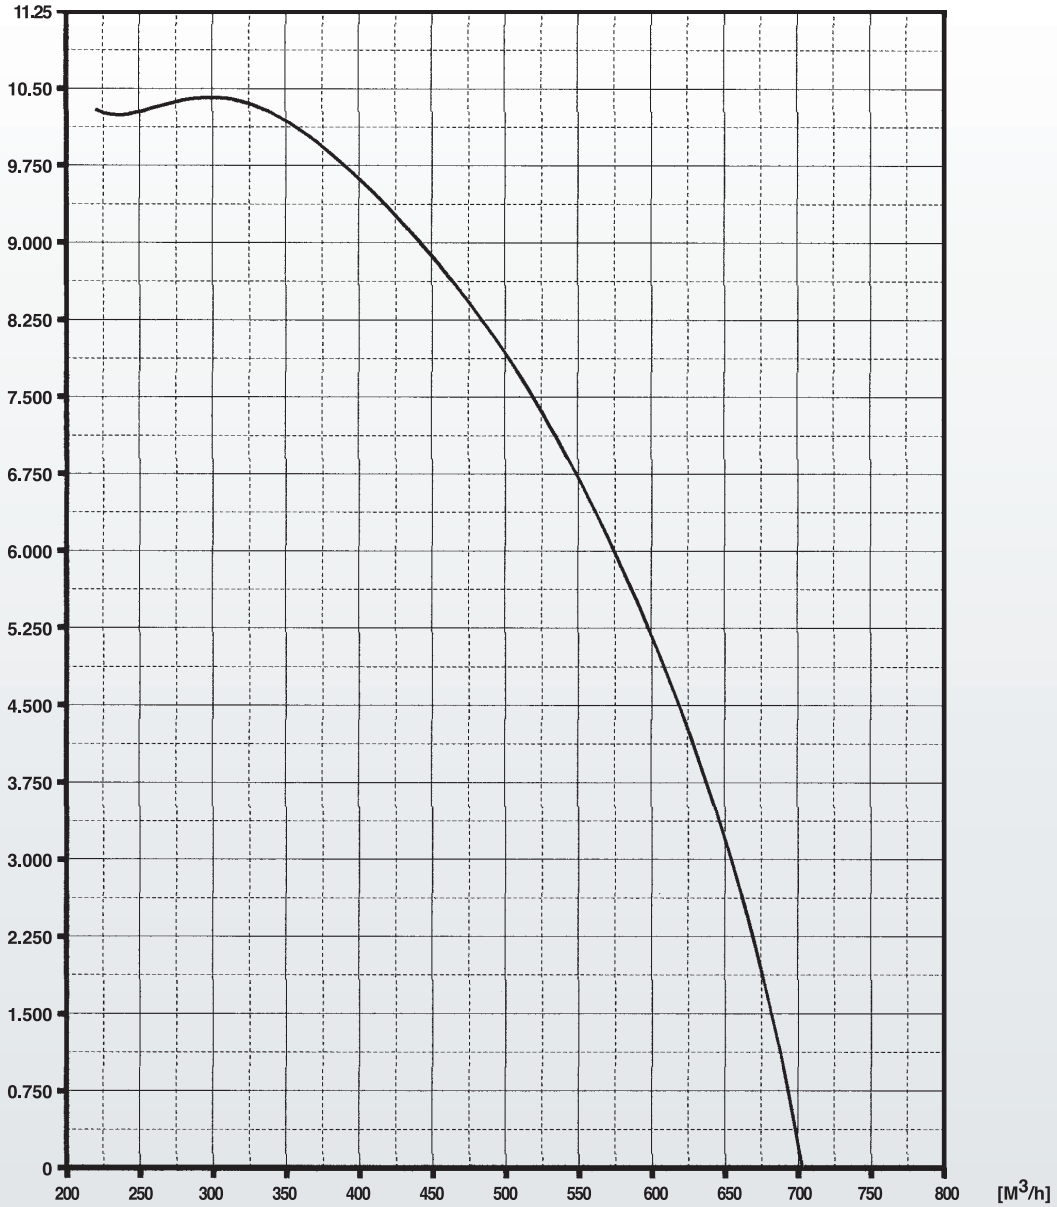

XE 4027.03

mm H₂O

70 W
4 POLES

0.3 AMPER
2.0 MFD

230 V
50 Hz