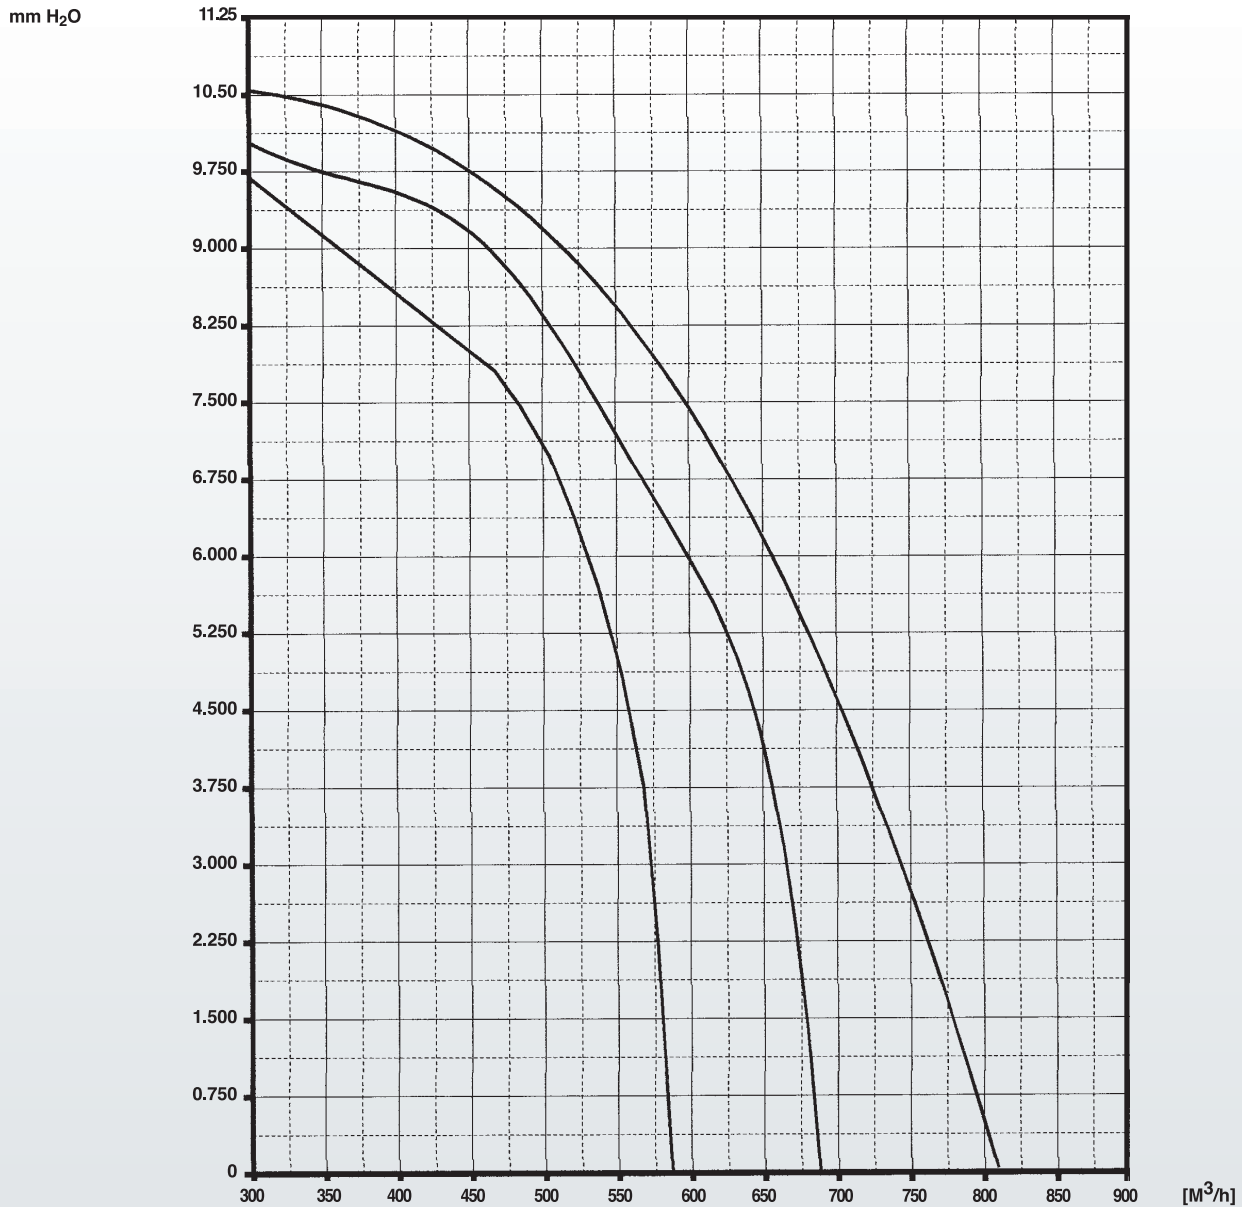

# XE 4024.01

80 W  
4 POLES

0.36 AMPER  
2.5 MFD

230 V  
50 Hz