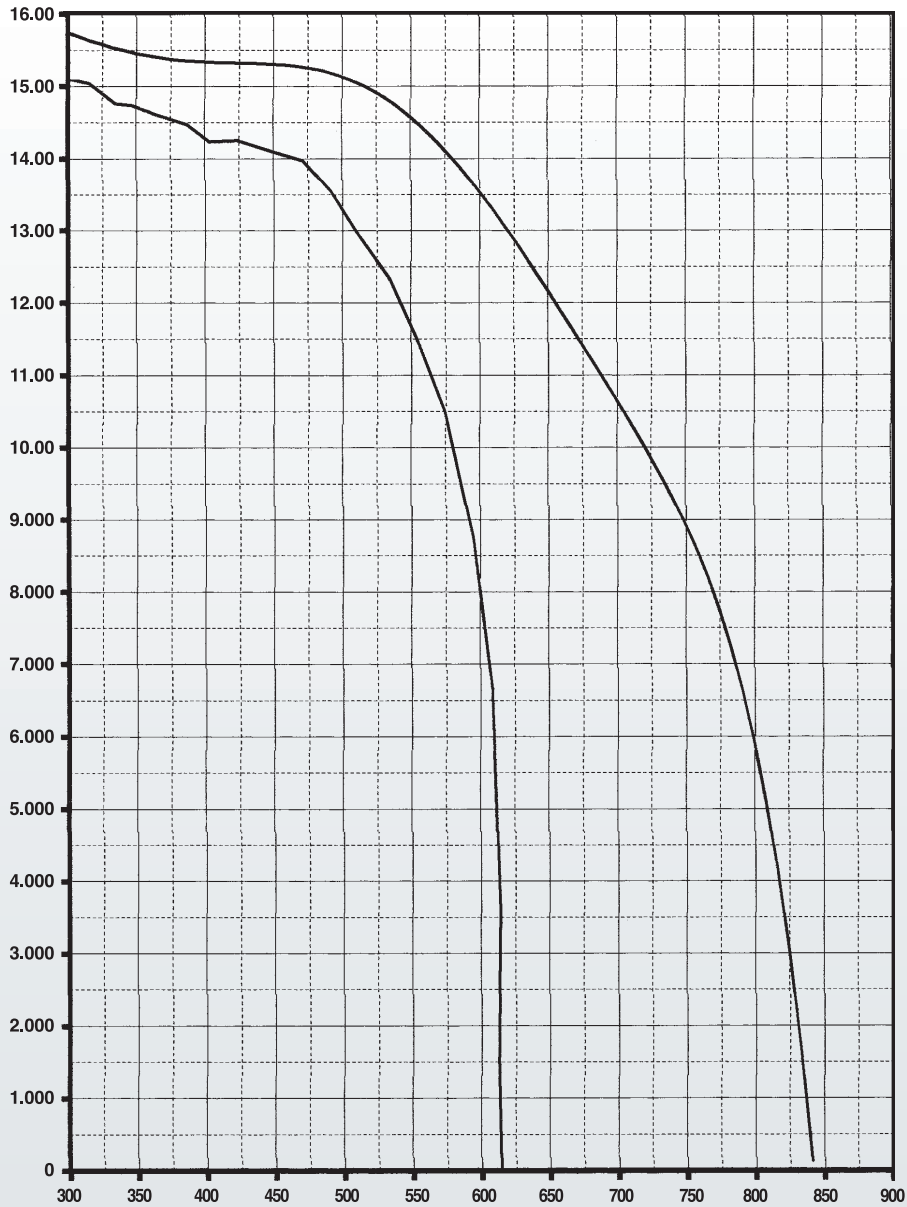

# XE 4008.05

mm H<sub>2</sub>O

125 W  
4 POLES

0.56 AMPER  
2.5 MFD

230 V  
50 Hz