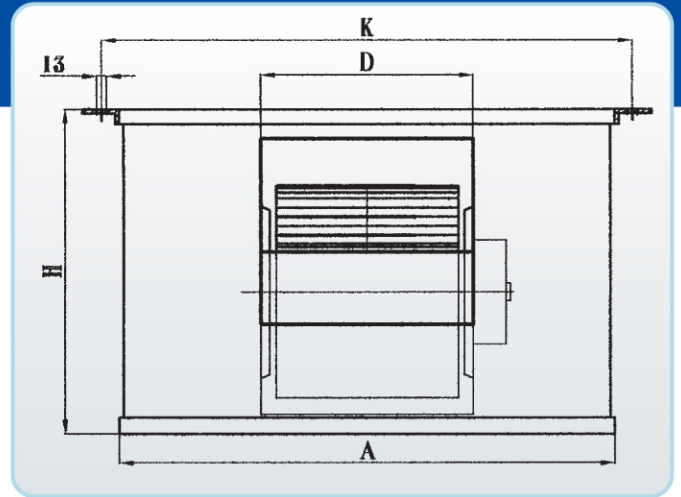

תא אקוסטי

MxL	K	H	G	F	E	D	C	B	A	מתח [V]	מספר קטבים [POLES]	הספק [W]	הספק [H.P]	דגם מופח	דגם תא אקוסטי
220x480	480	300	280	15	20	252	120	400	530	230	4	-	1/8	DD 7-7	7-7
										230	4	-	1/5		
320x580	640	400	480	30	20	300	262	600	630	230	6	-	1/3	DD 9-9	9-9
										230	4	-	1/2		
										230	6	-	1/2		
										380	4	-	3/4		
										230	4	-	1/2		
400x630	720	480	480	30	30	335	262	600	680	230	6	-	1/2	DD 9-10	9-10
										230	4	-	3/4		
										380	4	-	3/4		
										230	6	-	1/3		
400x630	720	480	480	30	30	330	291	600	680	230	6	-	3/4	DDE 10/10	10-10
										230	4	-	3/4		
										380	4	-	3/4		
										230	6	-	3/4		
460x750	840	540	580	30	10	396	341	700	800	230	6	-	1.0	DDE 12/12	12-12
										230	6	-	1.5		
										380	6	-	3.5		
570x950	1040	650	680	30	30	471	404	800	1000	380	6	-	3.5	DD 15-15	15-15
150x480	480	230	280	5	20	232	105	400	480	230	4	55	-	XD4005.03	Ø 133x190
										230	4	63	-	XE4011.06	
										230	4	70	-	XE4027.03	
										230	4	80	-	XE4008.06	
										230	4	80	-	XE4024.01	
										230	4	90	-	XE4025.01	
										230	2	190	-	XE2002.02	
										230	4	110	-	XE4016.02	
230	4	110	-	XE4016.04											
220x400	480	300	280	5	30	176	105	400	450	230	4	125	-	XE4008.05	Ø 160x140

התאים מבודדים בבידוד אקוסטי ספוגי גלי בעובי 2" התאים צבועים בצבע אפוקסי בתנור