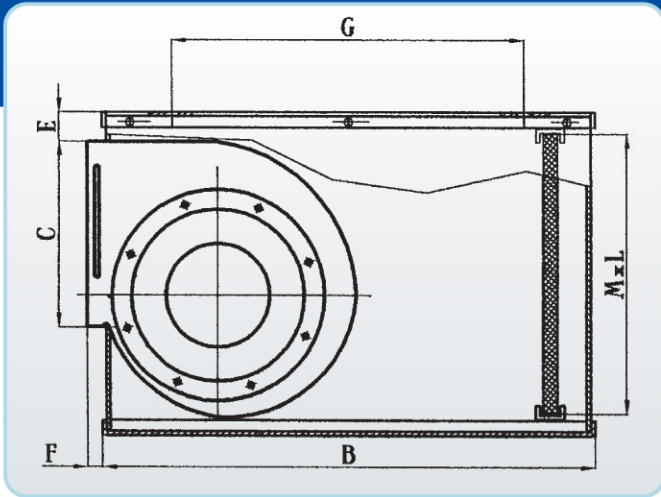

תא אקוסטי

MxL	K	H	G	F	E	D	C	B	A	מתח [V]	מספר קטבים [POLES]	הספק [W]	הספק [H.P]	דגם מופח	דגם תא אקוסטי
220x480	480	300	280	15	20	252	120	400	530	230	4	-	1/8	DD 7-7	7-7
										230	4	-	1/5		
320x580	640	400	480	30	20	300	262	600	630	230	6	-	1/3	DD 9-9	9-9
										230	4	-	1/2		
										230	6	-	1/2		
										380	4	-	3/4		
										230	4	-	1/2		
400x630	720	480	480	30	30	335	262	600	680	230	6	-	1/2	DD 9-10	9-10
										230	4	-	3/4		
										380	4	-	3/4		
										230	6	-	1/3		
400x630	720	480	480	30	30	330	291	600	680	230	6	-	3/4	DDE 10/10	10-10
										230	4	-	3/4		
										380	4	-	3/4		
										230	6	-	3/4		
460x750	840	540	580	30	10	396	341	700	800	230	6	-	1.0	DDE 12/12	12-12
										230	6	-	1.5		
										380	6	-	3.5		
570x950	1040	650	680	30	30	471	404	800	1000	380	6	-	3.5	DD 15-15	15-15
150x480	480	230	280	5	20	232	105	400	480	230	4	55	-	XD4005.03	Ø 133x190
										230	4	63	-	XE4011.06	
										230	4	70	-	XE4027.03	
										230	4	80	-	XE4008.06	
										230	4	80	-	XE4024.01	
										230	4	90	-	XE4025.01	
										230	2	190	-	XE2002.02	
										230	4	110	-	XE4016.02	
230	4	110	-	XE4016.04											
220x400	480	300	280	5	30	176	105	400	450	230	4	125	-	XE4008.05	Ø 160x140

התאים מבודדים בבידוד אקוסטי ספוגי גלי בעובי 2" התאים צבועים בצבע אפוקסי בתנור