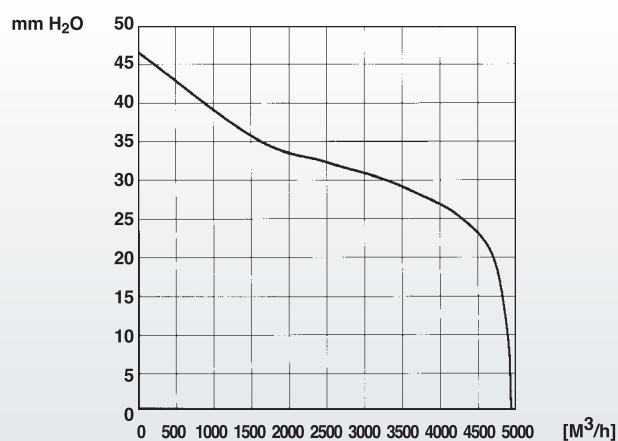

1.0 H.P.   5.1 AMPER   230 V
6 POLES   20.0 MFD   50 Hz