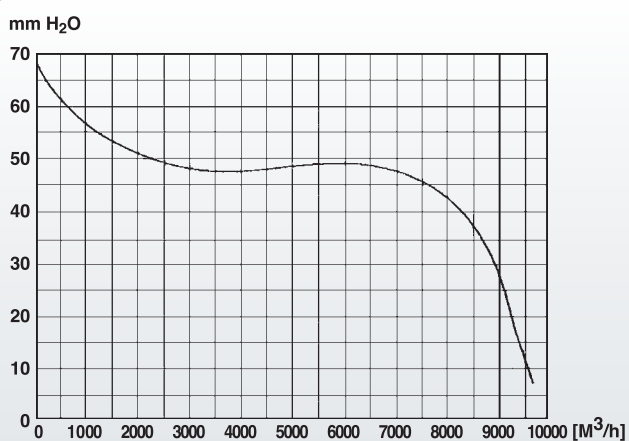

DD 15-15

DDE 12-12

3.5 H.P.   6.2 AMPER   380 V
6 POLES   -   50 Hz