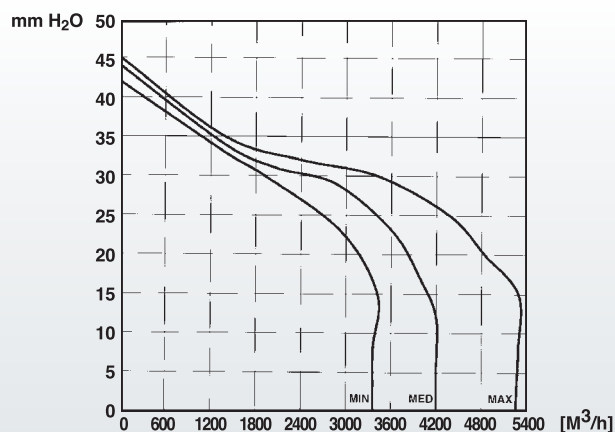

## DDE 12-12

1.5 H.P.      3.6 AMPER      380 V  
6 POLES      -      50 Hz

3/4 H.P.      5.5 AMPER      230 V  
6 POLES      20.0 MFD      50 Hz