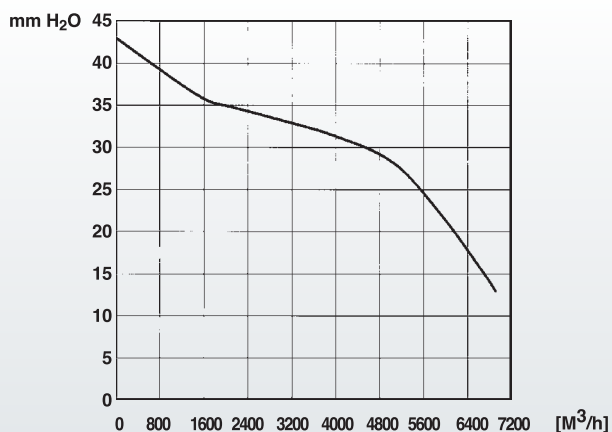

## DDE 12-12

1.5 H.P.      3.6 AMPER      380 V  
6 POLES      -      50 Hz

3/4 H.P.      5.5 AMPER      230 V  
6 POLES      20.0 MFD      50 Hz