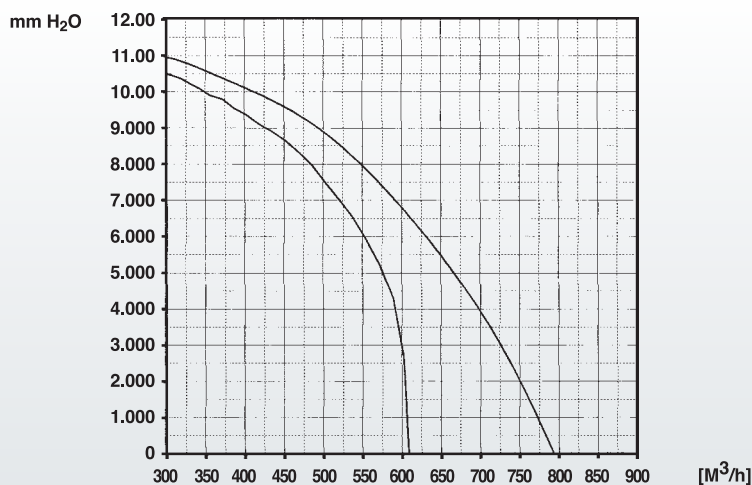

XD 4005.03

55 W
4 POLES

0.24 AMPER
1.5 MFD

230 V
50 Hz

XE 4008.06

80 W
4 POLES

0.41 AMPER
1.25 MFD

230 V
50 Hz