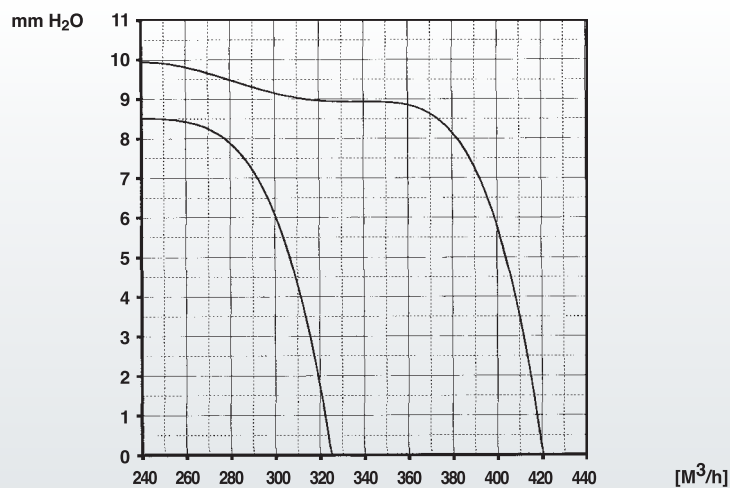

XD 4005.03

55 W
4 POLES

0.24 AMPER
1.5 MFD

230 V
50 Hz

XE 4008.06

80 W
4 POLES

0.41 AMPER
1.25 MFD

230 V
50 Hz