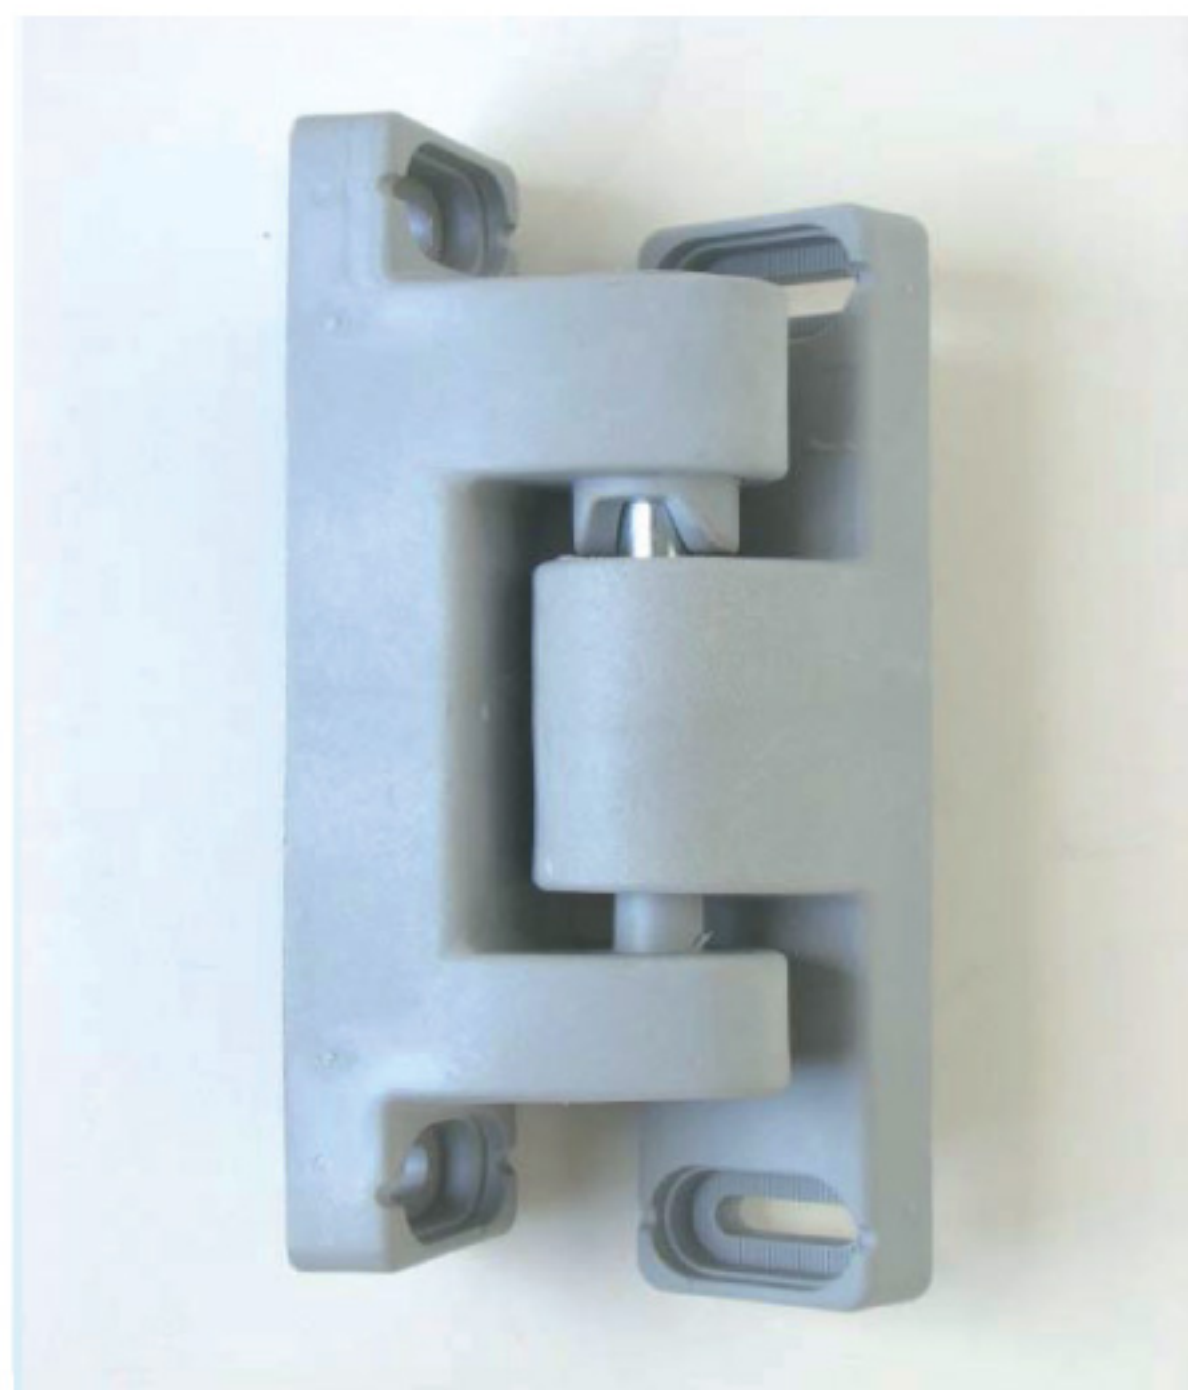

ציר - דלת חדר קירור

תוצרת "ORTEY"

ציר מתרומם אפור (זוג) - 0
מק"ט : 660006

ציר מתרומם פלסטיק שחור (זוג) - QR-3222
מק"ט : 660007

ציר מתרומם דגם פרמונד (זוג) - 3037
מק"ט : 660004

ציר ניקל למקרר מסחרי (זוג) דגם QR-3053
מק"ט: 3053

הערה:

משקל המרבי שניתן להעמיס על הצירים
הינו 150 - 200 ק"ג