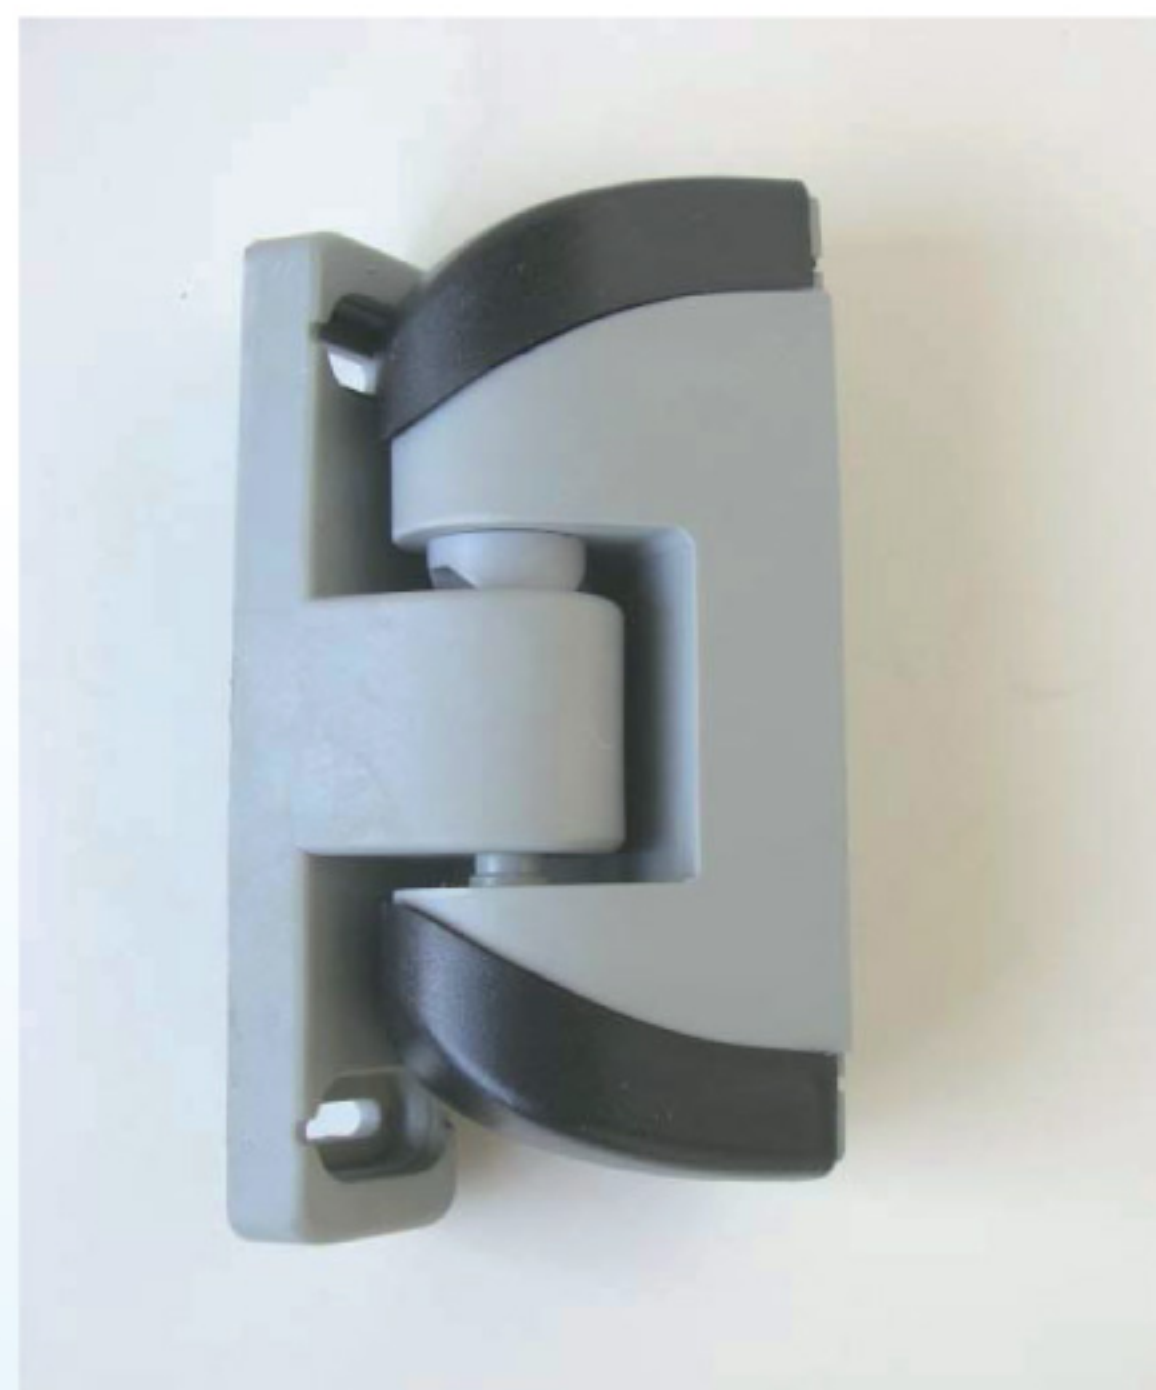

ציר - דלת חדר קירור

תוצרת "ORTEY"

ציר מתרומם אפור (זוג) - 0
מק"ט : 660006

ציר מתרומם פלסטיק שחור (זוג) - QR-3222
מק"ט : 660007

ציר מתרומם דגם פרמונד (זוג) - 3037
מק"ט : 660004

ציר ניקל למקרר מסחרי (זוג) דגם QR-3053
מק"ט: 3053

הערה:

משקל המרבי שניתן להעמיס על הצירים
הינו 150 - 200 ק"ג