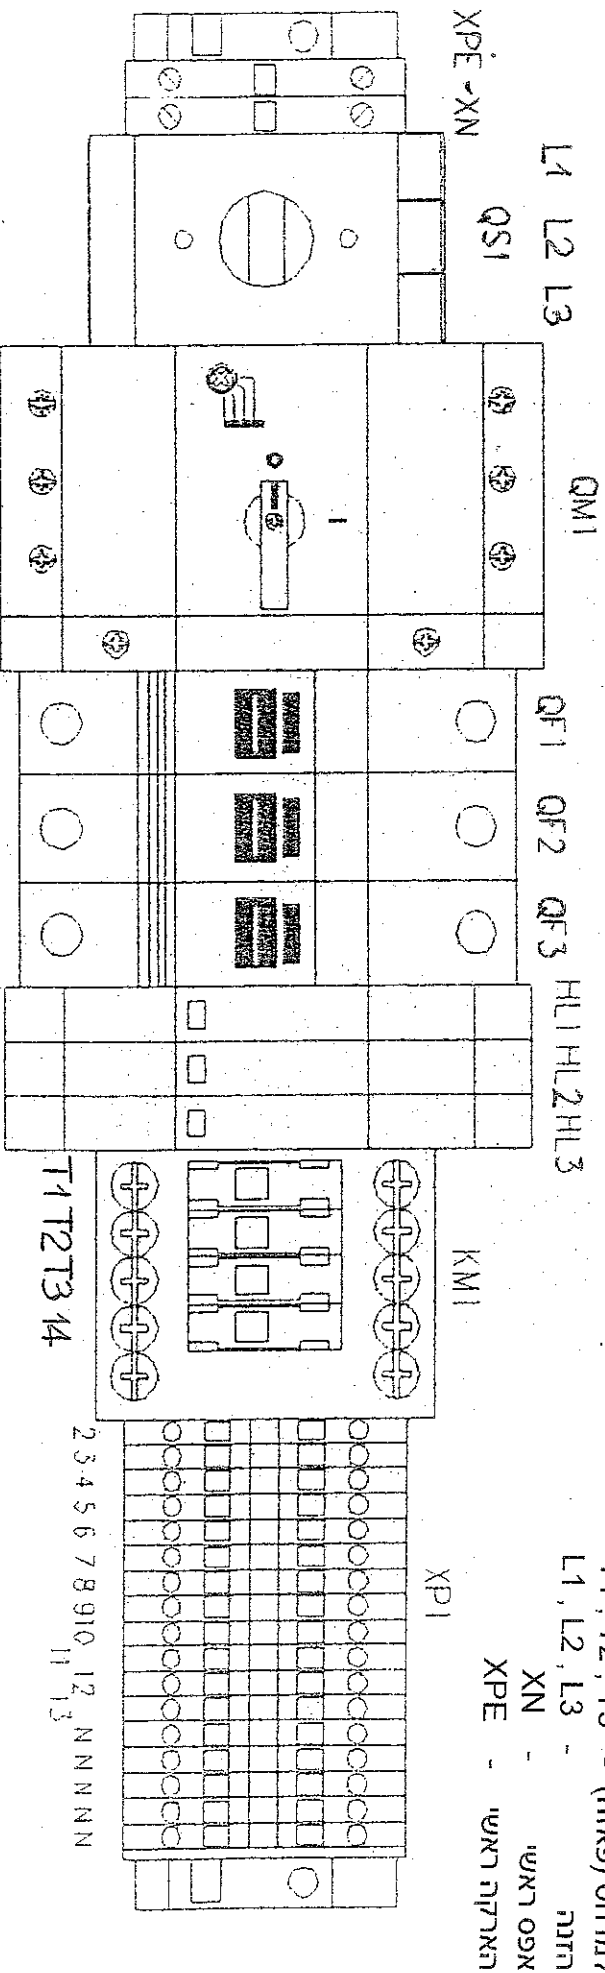

חיתוכים

לוח חשמל CAREL
 לחדר קירור עד 5 כ"ס
 להקפאה כולל 2 רגשים
 תלת פאזי - 3PH

- N-2 - גוף חימום
- N-3 - מאוורר במאי"ד
- 4-5 - מפסק בדלת
- N-6 - שסתום סולנוי"ד
- N-7 - הפשרה
- 8-9 - פרוטסט
- 10-11 - רגש טמפרטורה
- 12-13 - רגש טמפרטורה
- 14 (פאזה) - מאוורר במעבה
- N (אפס) - מאוורר במעבה
- T1, T2, T3 - למדחט (פאזה)
- L1, L2, L3 - חזנה
- XN - אפס ראשי
- XPE - הארקלה ראשי